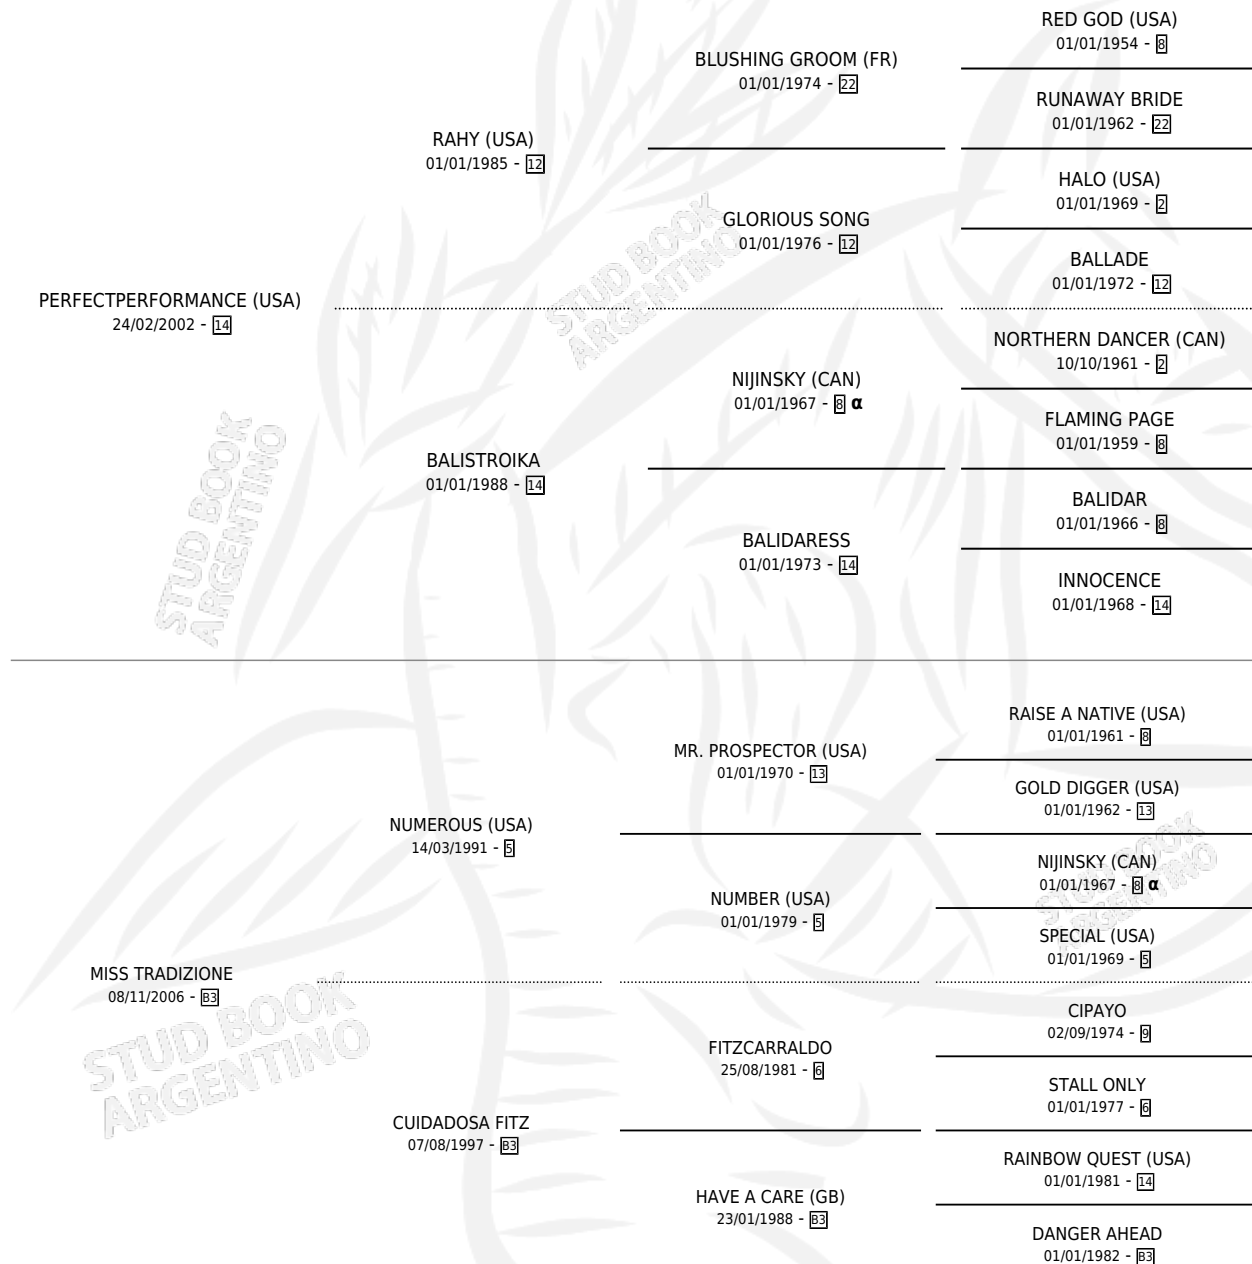

DOBLE CHANCE

por PERFECTPERFORMANCE (USA) y MISS TRADIZIONE
por NUMEROUS (USA)

Argentina · Hembra · Alazan · SP · 28/08/2018
Familia B3 · Volumen 43

ESTADO

TIPIFICACIÓN SANGUÍNEA	X
TIPIFICACIÓN POR ADN	✓
PASAPORTE	✓
IDENTIFICACIÓN POR MICROCHIP	✓
REPRODUCTOR	X

Lugar de nacimiento: Don Ramon
Criador: Don Ramon

PEDIGREE

INBREEDING : α