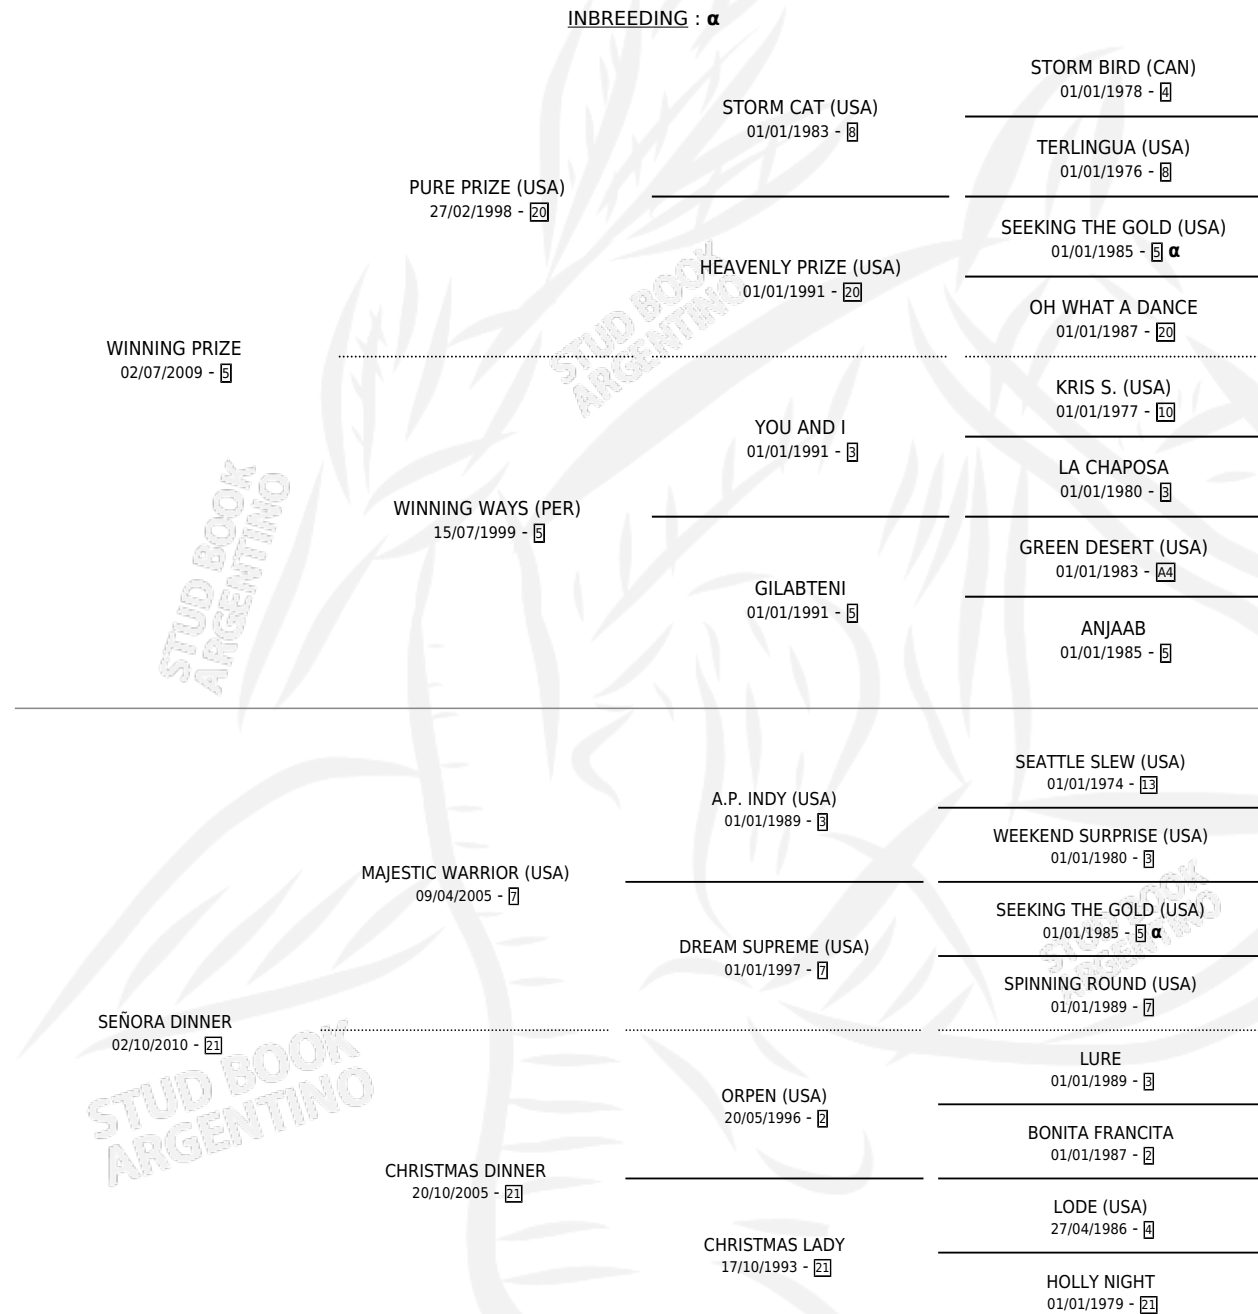

MISS WINNING

PEDIGREE

por **WINNING PRIZE** y **SEÑORA DINNER** por **MAJESTIC WARRIOR (USA)**

INBREEDING : α

Argentina · Hembra · Alazan · SP · 18/09/2018
Familia 21-a · Volumen 43

ESTADO

TIPIFICACIÓN SANGUÍNEA	X
TIPIFICACIÓN POR ADN	✓
PASAPORTE	✓
IDENTIFICACIÓN POR MICROCHIP	✓
REPRODUCTOR	X

Lugar de nacimiento: Don Ramon
Criador: Don Ramon

MISS WINNING

Datos oficiales del Stud Book Argentino

Documento generado el 09/05/2026

studbook.org.ar