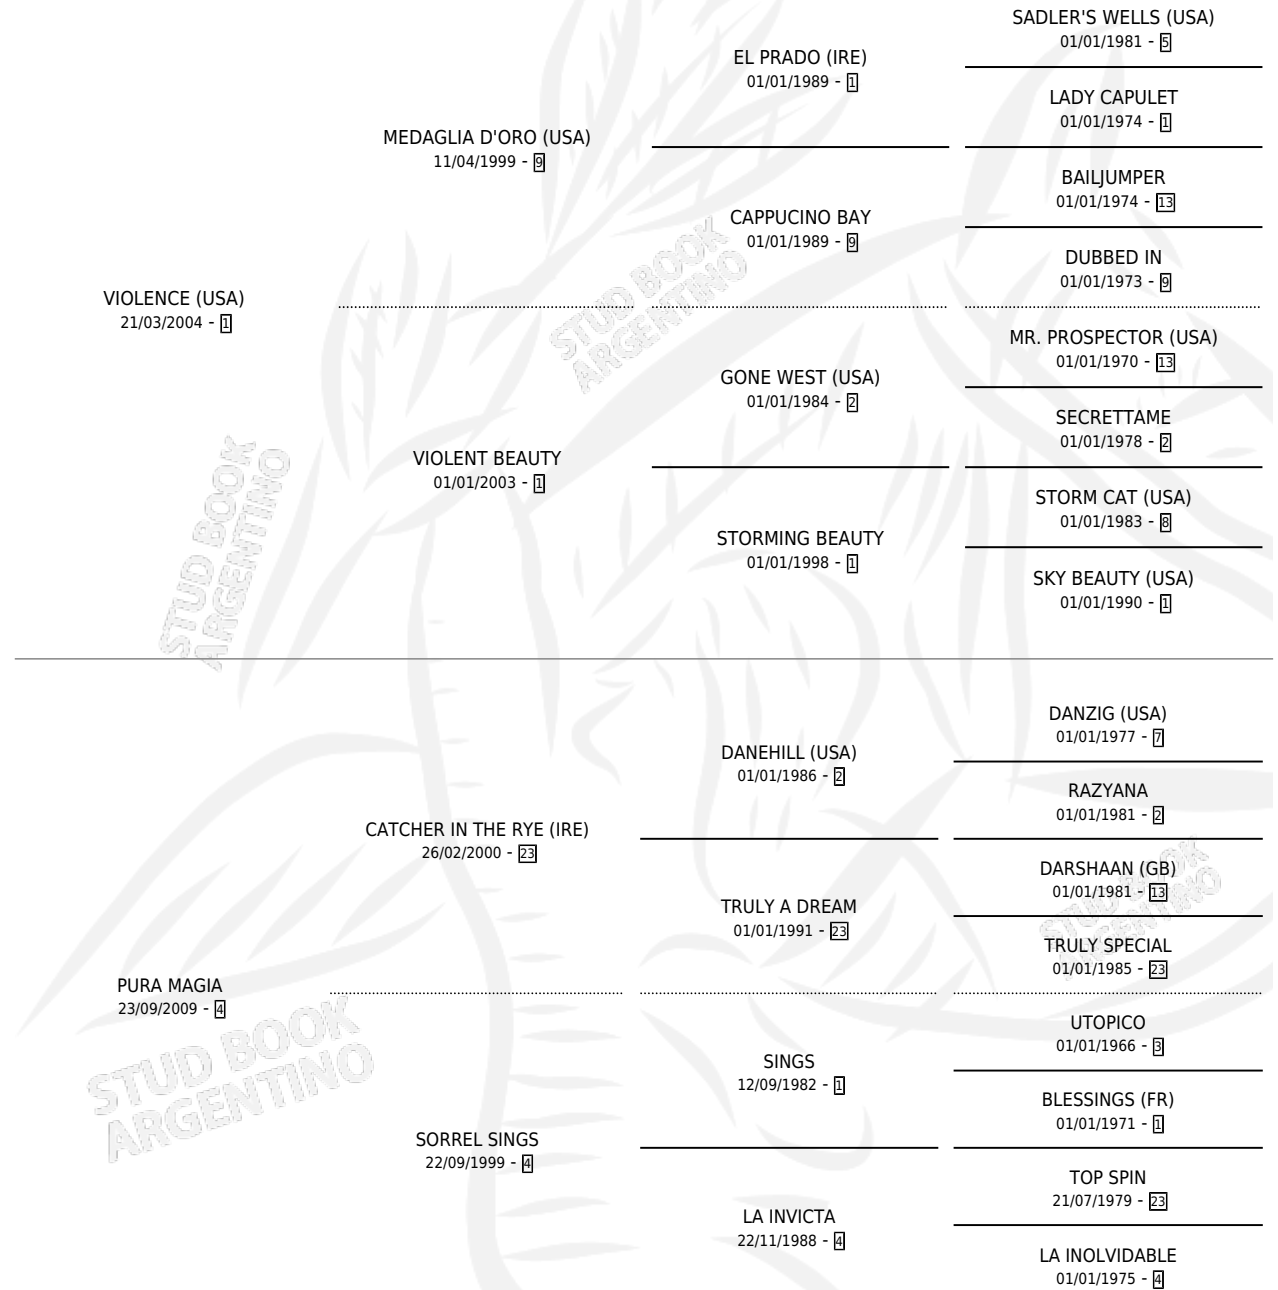

MR PANTOJA

por **VIOLENCE (USA)** y **PURA MAGIA** por **CATCHER IN THE RYE (IRE)**

Argentina · Macho · Zaino · SP · 04/09/2018
Familia 4-n · Volumen 43

ESTADO

TIPIFICACIÓN SANGUÍNEA	X
TIPIFICACIÓN POR ADN	✓
PASAPORTE	✓
IDENTIFICACIÓN POR MICROCHIP	✓
REPRODUCTOR	X

Lugar de nacimiento: Penco Hue
Criador: Troya Gustavo Nicolas

PEDIGREE