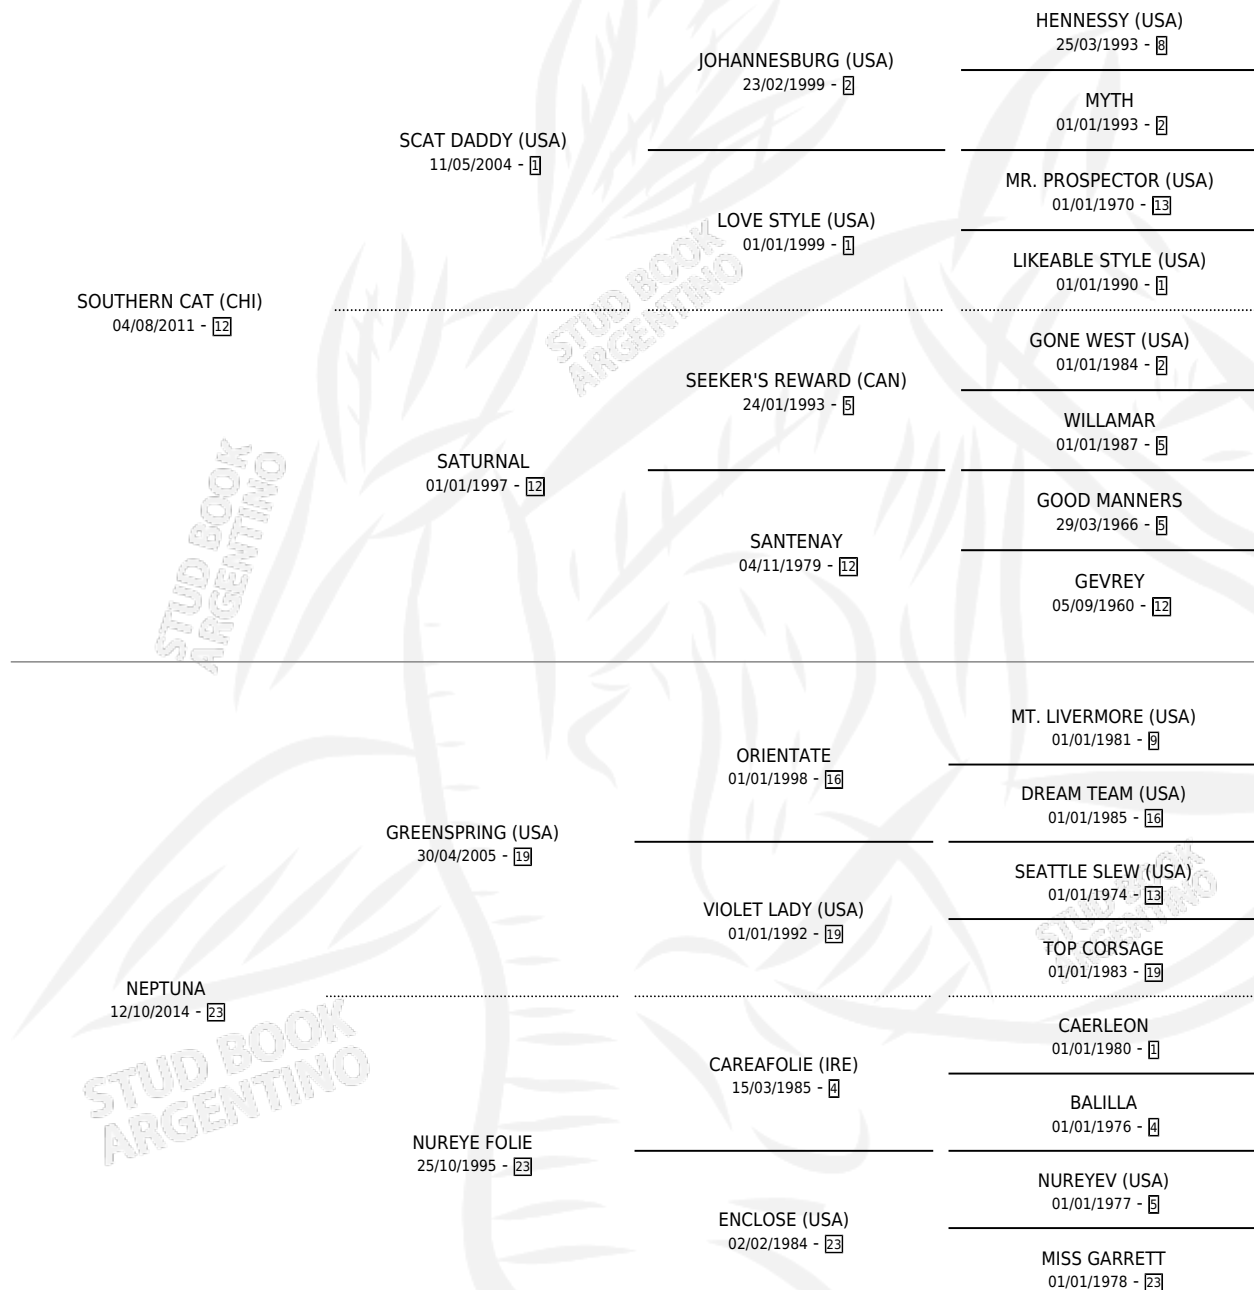

SOUTH NIGHT

por SOUTHERN CAT (CHI) y NEPTUNA por GREENSPRING (USA)

Argentina · Macho · Alazan · SP · 12/08/2018
Familia 23-b · Volumen 43

ESTADO

TIPIFICACIÓN SANGUÍNEA	X
TIPIFICACIÓN POR ADN	✓
PASAPORTE	✓
IDENTIFICACIÓN POR MICROCHIP	✓
REPRODUCTOR	X

Lugar de nacimiento: Vikeda
Criador: Vikeda S.R.L.

PEDIGREE