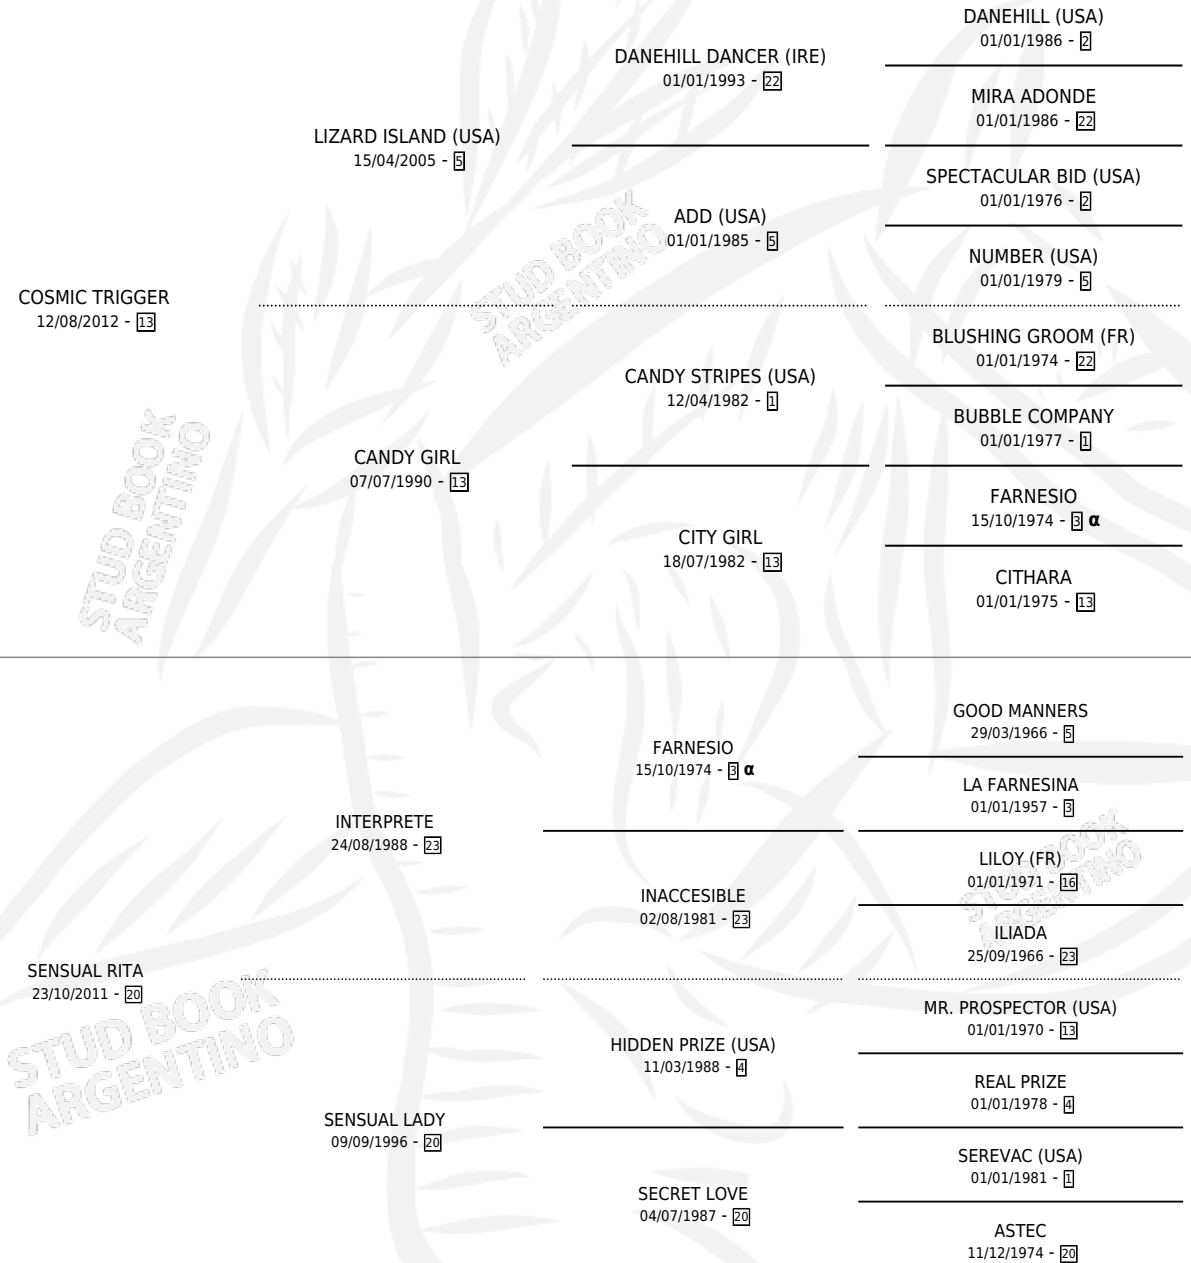

SEXY RITA

por **COSMIC TRIGGER** y **SENSUAL RITA** por **INTERPRETE**

Argentina · Hembra · Zaino · SP · 09/08/2018
Familia 20 · Volumen 43

ESTADO

TIPIFICACIÓN SANGUÍNEA	X
TIPIFICACIÓN POR ADN	✓
PASAPORTE	✓
IDENTIFICACIÓN POR MICROCHIP	✓
REPRODUCTOR	X

Lugar de nacimiento: Vikeda
Criador: Vikeda S.R.L.

PEDIGREE

INBREEDING : α

CAMPAÑA

Solo carreras oficiales de Argentina

POR EDAD

EDAD	CC	1°	2°	3°	4°	5°	NP	CLC	CLG	CLCG1	CLGG1	IMPORTE	GANANCIA / CC
4 AÑOS	1	0	0	0	0	0	1	0	0	0	0	\$0	\$0
5 AÑOS	1	0	1	0	0	0	0	0	0	0	0	\$280,000	\$280,000
TOTALES	2	0	1	0	0	0	1	0	0	0	0	\$280,000	\$140,000
%		0.0%	50.0%	0.0%	0.0%	0.0%	50.0%	0.0%	0.0%	0.0%	0.0%		