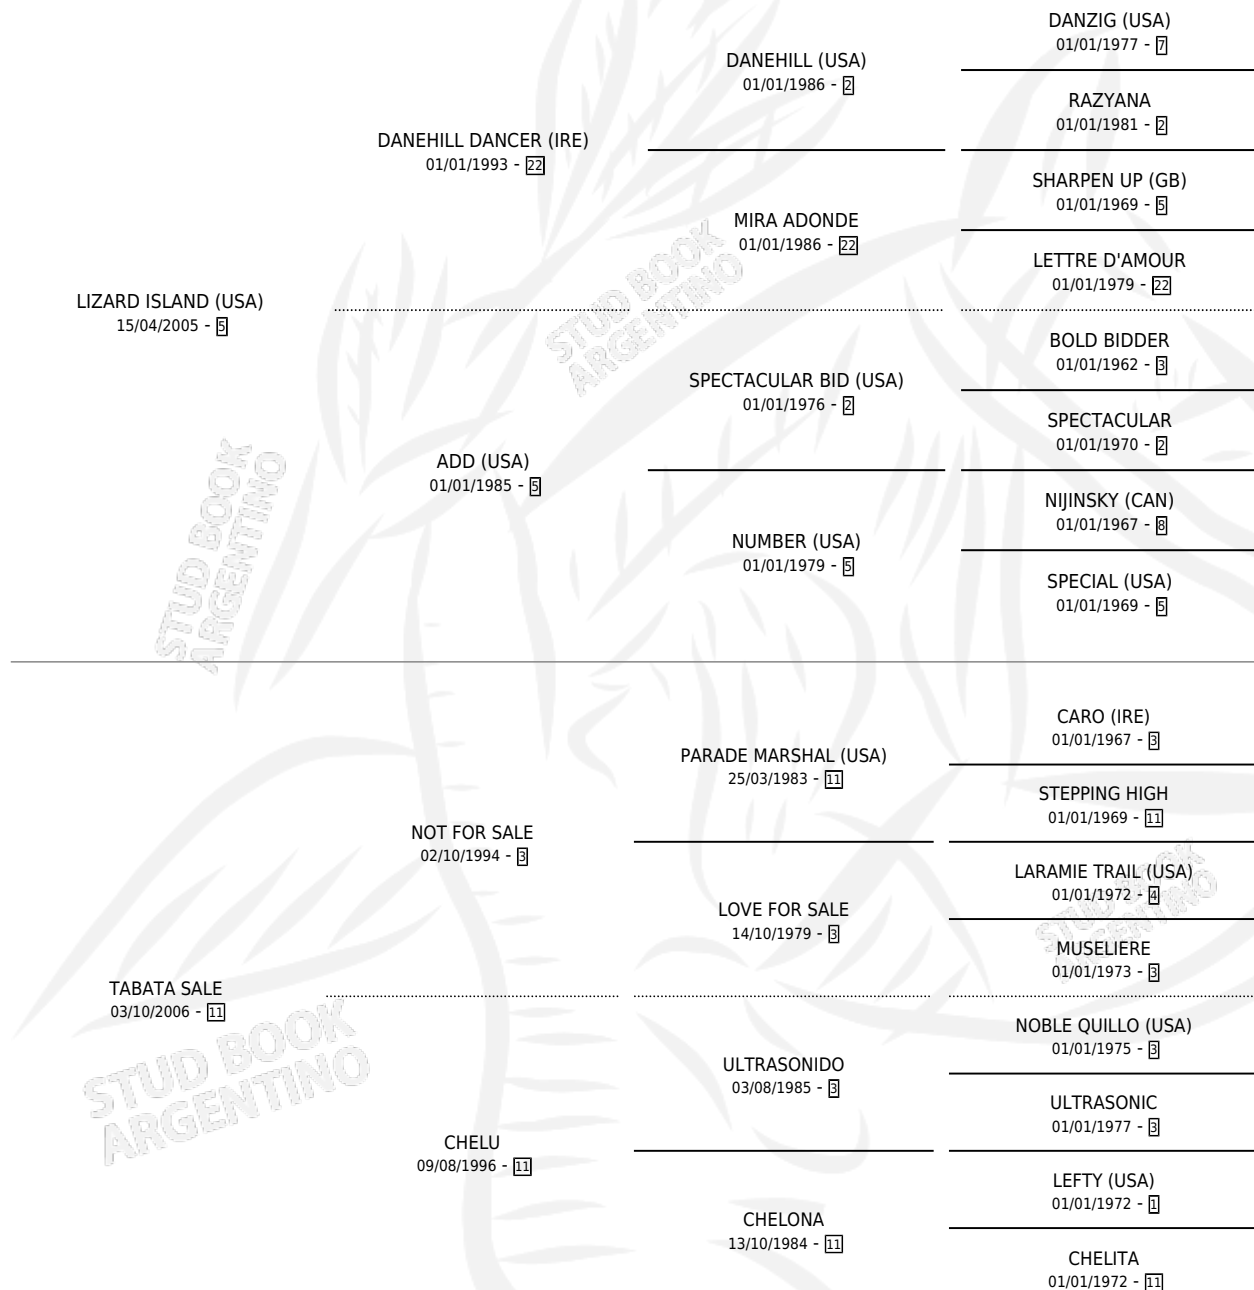

TA IGUAL

por LIZARD ISLAND (USA) y TABATA SALE por NOT FOR SALE

Argentina · Hembra · Alazan · SP · 24/08/2018
Familia 11-g · Volumen 43

ESTADO

TIPIFICACIÓN SANGUÍNEA	X
TIPIFICACIÓN POR ADN	✓
PASAPORTE	✓
IDENTIFICACIÓN POR MICROCHIP	✓
REPRODUCTOR	✓

Lugar de nacimiento: Abolengo
Criador: Abolengo

~

HIJOS

	MACHOS	HEMBRAS
1 NACIERON	1	0
SIN ACTUACIONES		

PEDIGREE

CAMPAÑA

Solo carreras oficiales de Argentina

POR EDAD