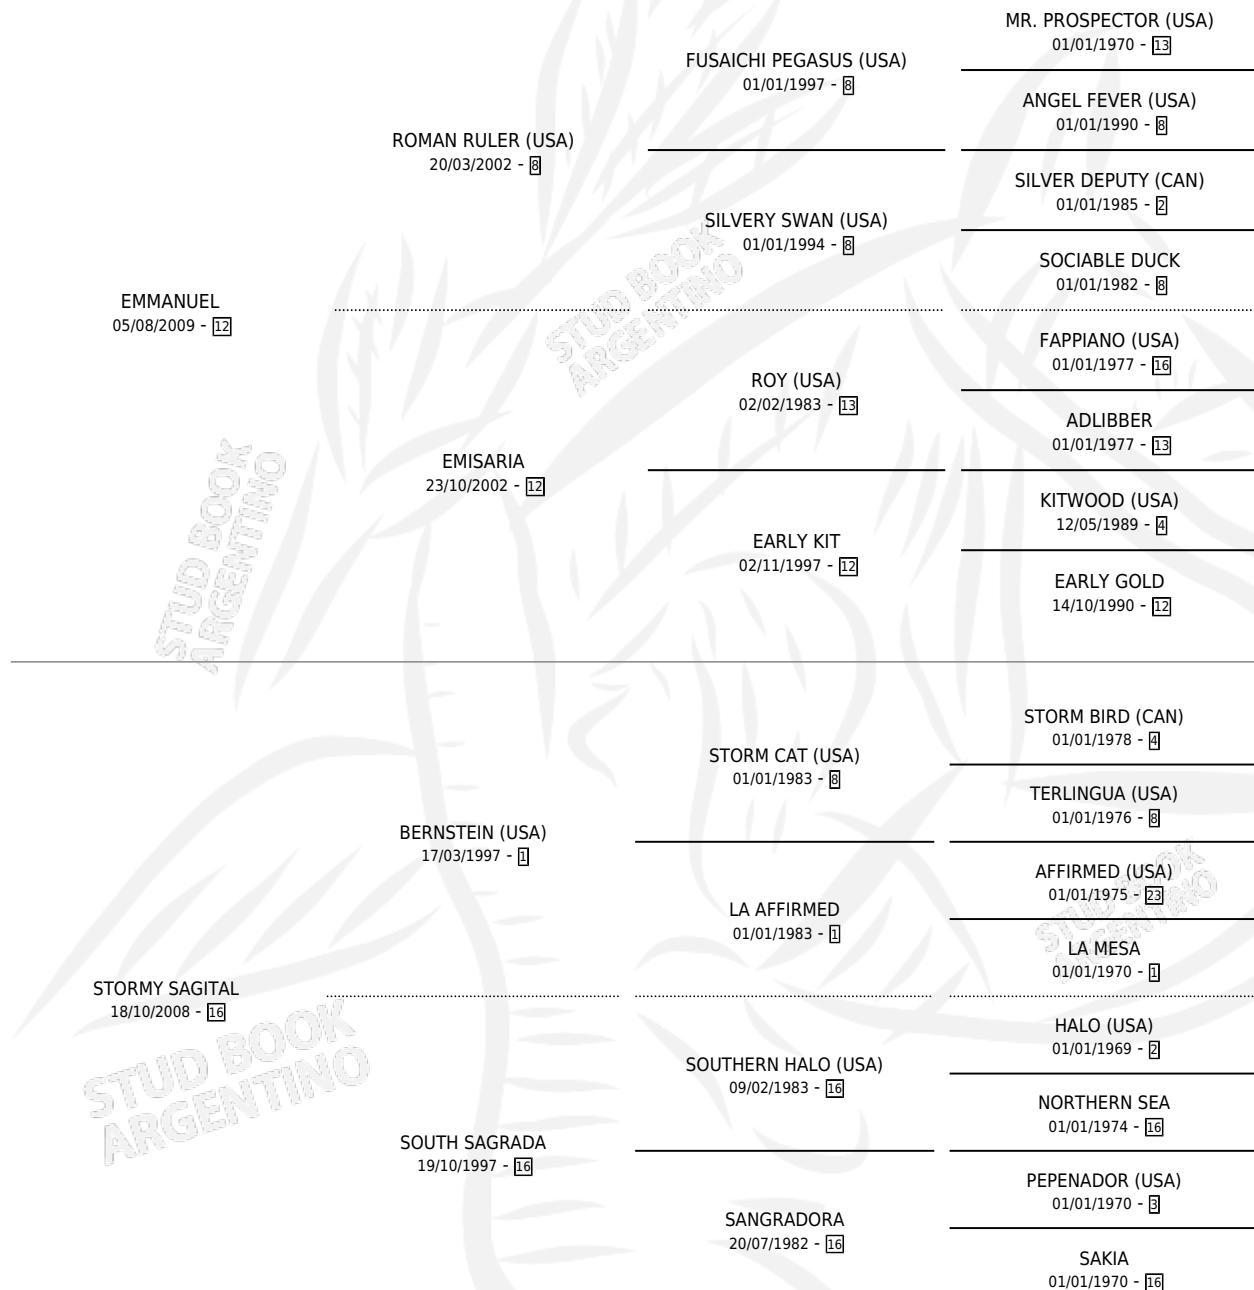

EMMA SAGITAL

por EMMANUEL y STORMY SAGITAL por BERNSTEIN (USA)

Argentina · Hembra · Zaino · SP · 16/09/2018
Familia 16-e · Volumen 43

ESTADO

TIPIFICACIÓN SANGUÍNEA	X
TIPIFICACIÓN POR ADN	✓
PASAPORTE	✓
IDENTIFICACIÓN POR MICROCHIP	✓
REPRODUCTOR	✓

Lugar de nacimiento: La Generacion
Criador: La Generacion

PEDIGREE