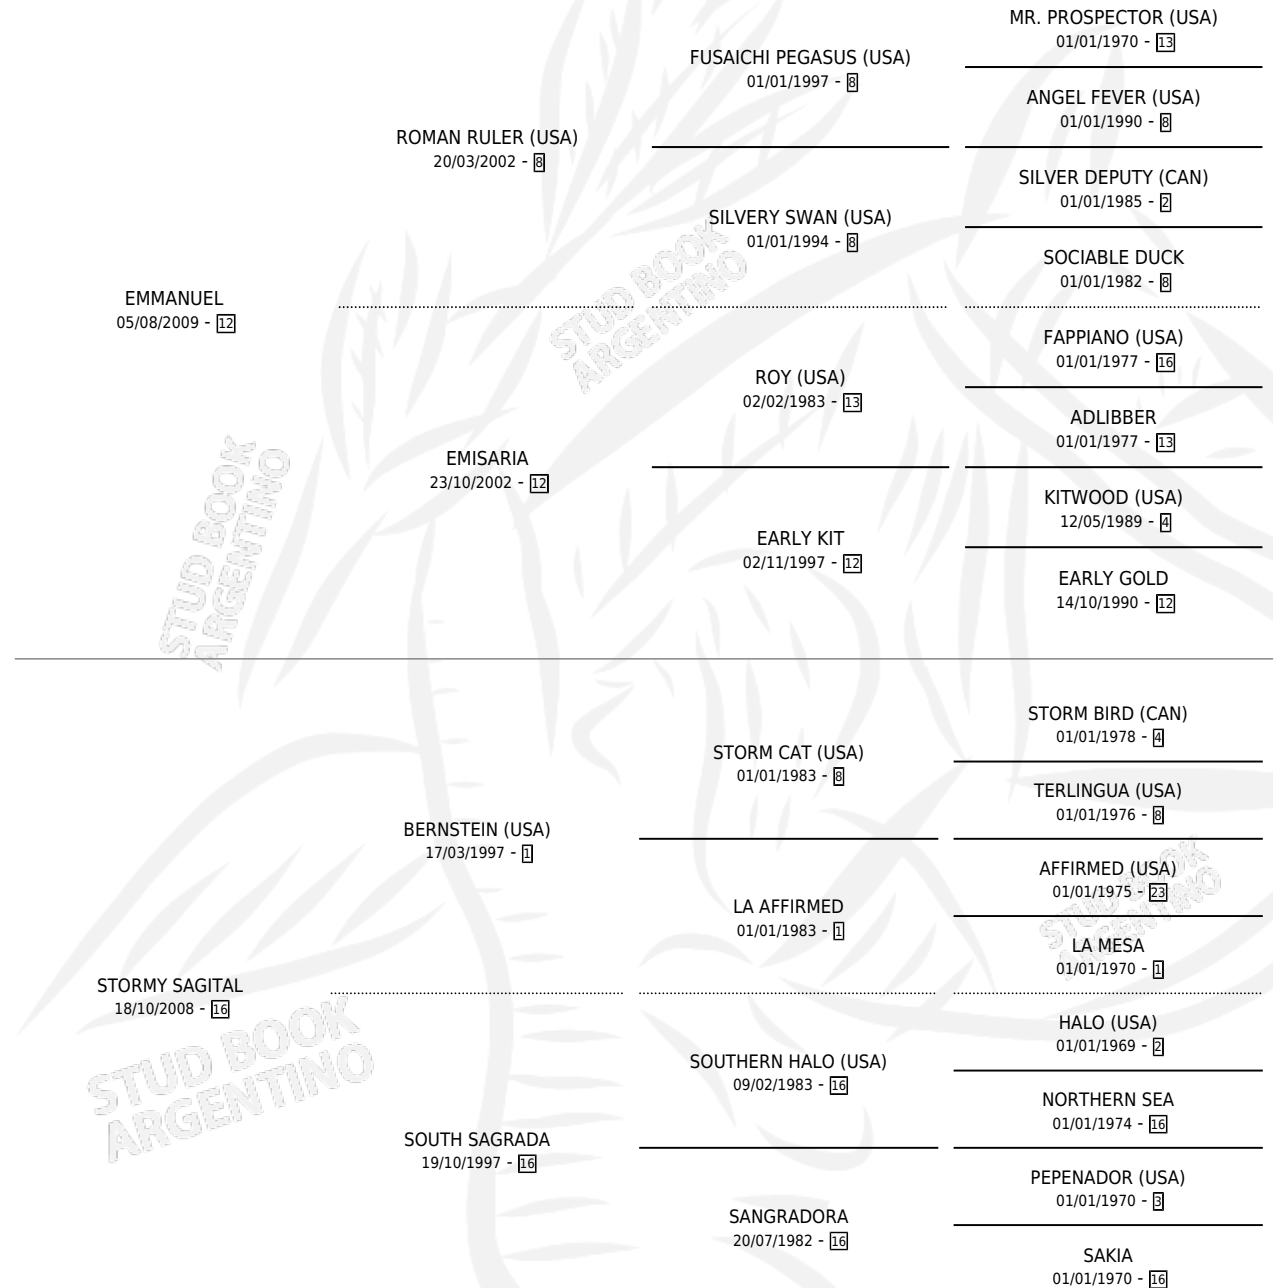

EMMA SAGITAL

por EMMANUEL y STORMY SAGITAL por BERNSTEIN (USA)

Argentina · Hembra · Zaino · SP · 16/09/2018
Familia 16-e · Volumen 43

ESTADO

TIPIFICACIÓN SANGUÍNEA	X
TIPIFICACIÓN POR ADN	✓
PASAPORTE	✓
IDENTIFICACIÓN POR MICROCHIP	✓
REPRODUCTOR	✓

Lugar de nacimiento: La Generacion

Criador: La Generacion

PEDIGREE