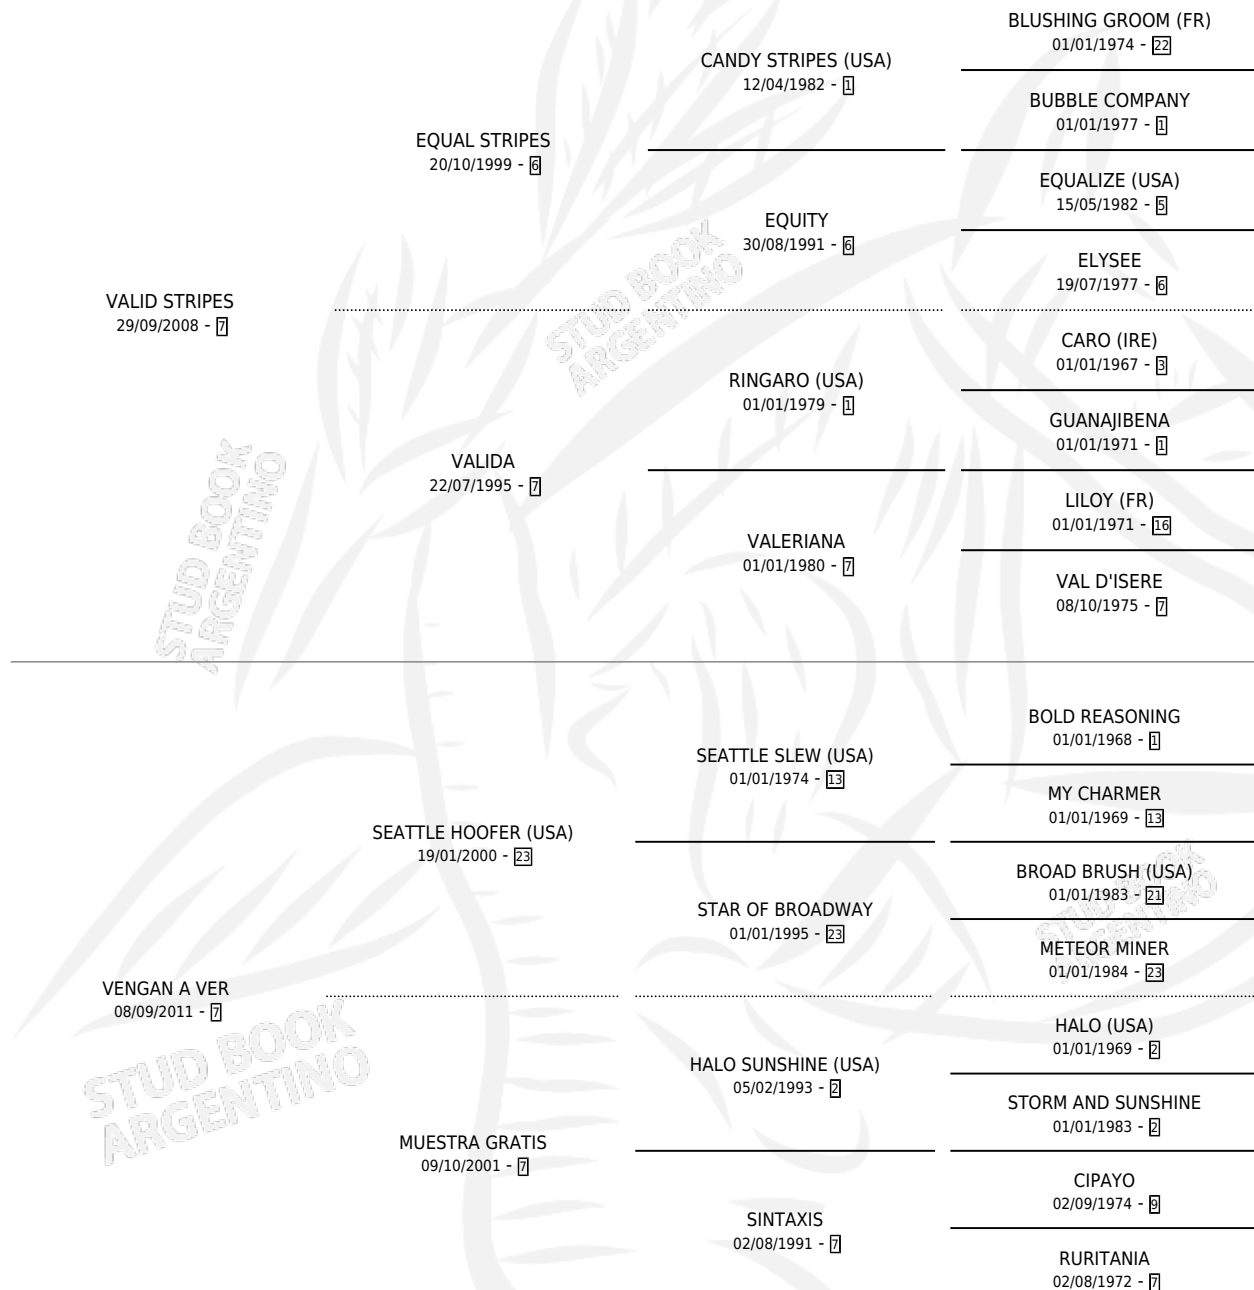

TE VUELVO A VER

por **VALID STRIPES** y **VENGAN A VER** por **SEATTLE HOOFER (USA)**

Argentina · Macho · Zaino · SP · 28/08/2018
Familia 7 · Volumen 43

ESTADO

TIPIFICACIÓN SANGUÍNEA	X
TIPIFICACIÓN POR ADN	✓
PASAPORTE	✓
IDENTIFICACIÓN POR MICROCHIP	✓
REPRODUCTOR	X

Lugar de nacimiento: Esece
Criador: Haras Bloodhorse S.A.

PEDIGREE

CAMPAÑA

Solo carreras oficiales de Argentina

POR EDAD

EDAD	CC	1°	2°	3°	4°	5°	NP	CLC	CLG	CLCG1	CLGG1	IMPORTE	GANANCIA / CC
2 AÑOS	5	0	0	3	0	2	0	0	0	0	0	\$223,225	\$44,645
3 AÑOS	9	1	1	1	1	1	4	0	0	0	0	\$621,275	\$69,031
4 AÑOS	15	0	2	3	3	3	4	0	0	0	0	\$1,602,350	\$106,823
5 AÑOS	11	1	0	1	0	2	7	0	0	0	0	\$1,342,500	\$122,045
6 AÑOS	3	0	0	0	0	0	3	0	0	0	0	\$270,000	\$90,000
7 AÑOS	10	0	1	4	1	1	3	0	0	0	0	\$4,789,500	\$478,950
TOTALES	53	2	4	12	5	9	21	0	0	0	0	\$8,848,850	\$166,959
%		3.8%	7.5%	22.6%	9.4%	17.0%	39.6%	0.0%	0.0%	0.0%	0.0%		