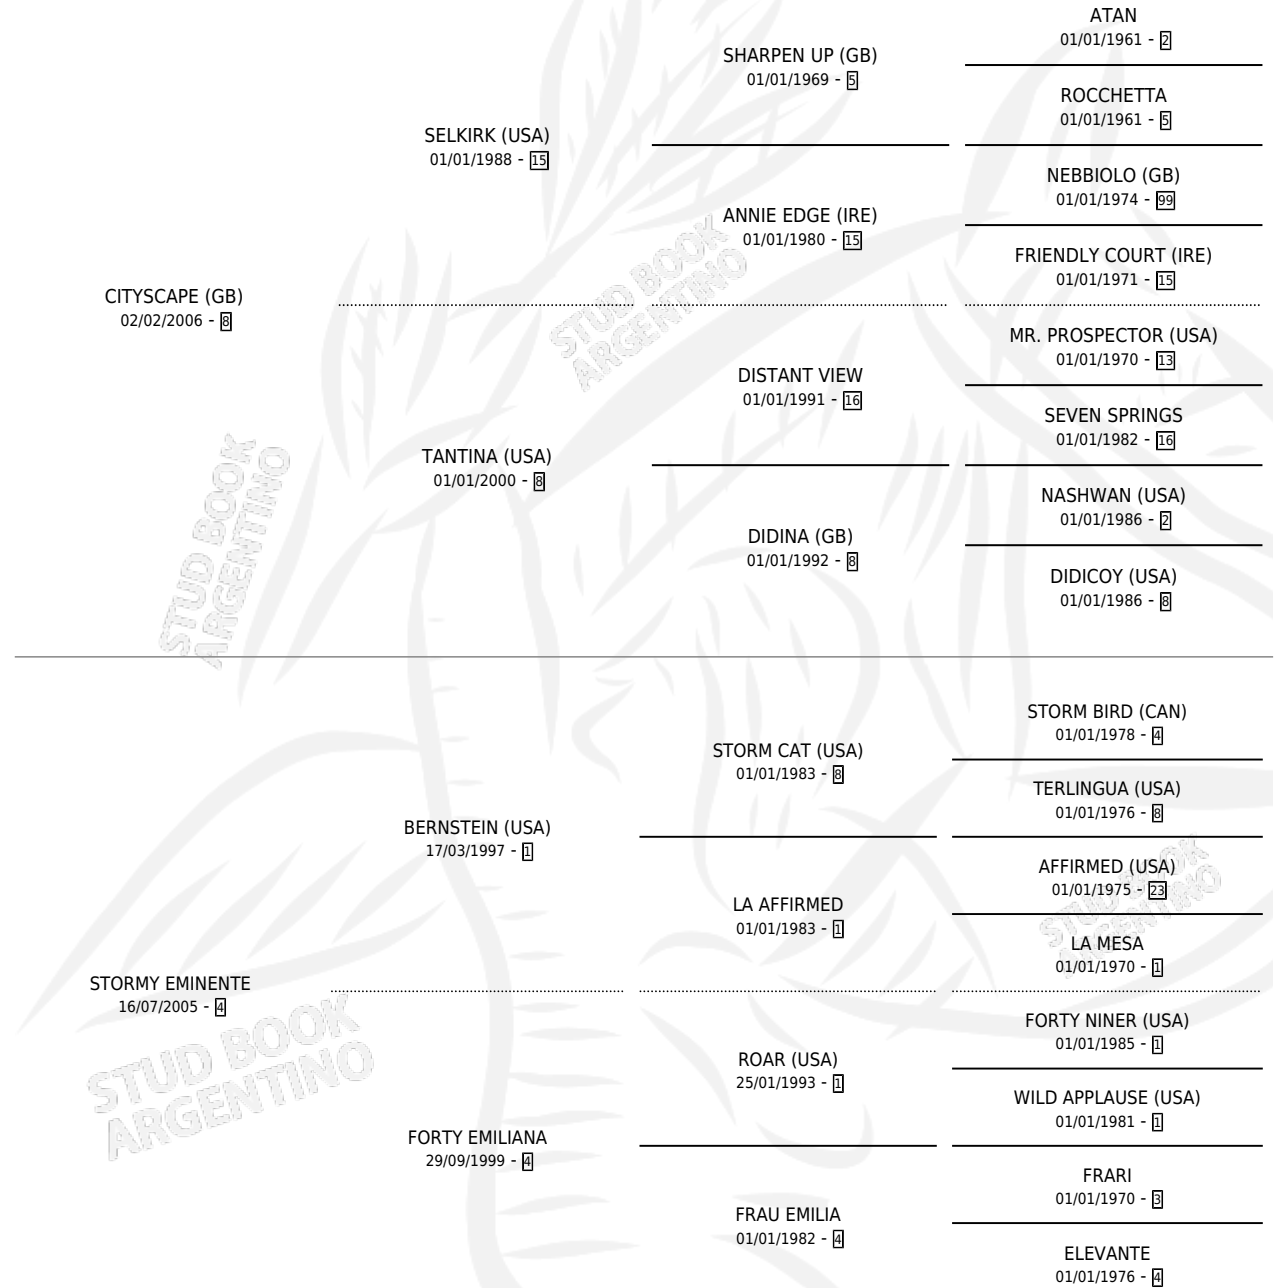

QUE SUERTUDO

por CITYSCAPE (GB) y STORMY EMINENTE por
BERNSTEIN (USA)

Argentina · Macho · Alazan · SP · 09/09/2018
Familia 4-k · Volumen 43

ESTADO

TIPIFICACIÓN SANGUÍNEA	X
TIPIFICACIÓN POR ADN	✓
PASAPORTE	✓
IDENTIFICACIÓN POR MICROCHIP	✓
REPRODUCTOR	X

Lugar de nacimiento: El Gusy

Criador: El Gusy

PEDIGREE

CAMPAÑA

Solo carreras oficiales de Argentina

POR EDAD

EDAD	CC	1°	2°	3°	4°	5°	NP	CLC	CLG	CLCG1	CLGG1	IMPORTE	GANANCIA / CC
2 AÑOS	6	1	0	1	2	0	2	1	0	0	0	\$359,500	\$59,917
3 AÑOS	7	1	0	1	0	1	4	3	0	0	0	\$476,540	\$68,077
4 AÑOS	5	0	0	0	2	1	2	0	0	0	0	\$133,712	\$26,742
TOTALES	18	2	0	2	4	2	8	4	0	0	0	\$969,752	\$53,875
%		11.1%	0.0%	11.1%	22.2%	11.1%	44.4%	22.2%	0.0%	0.0%	0.0%		