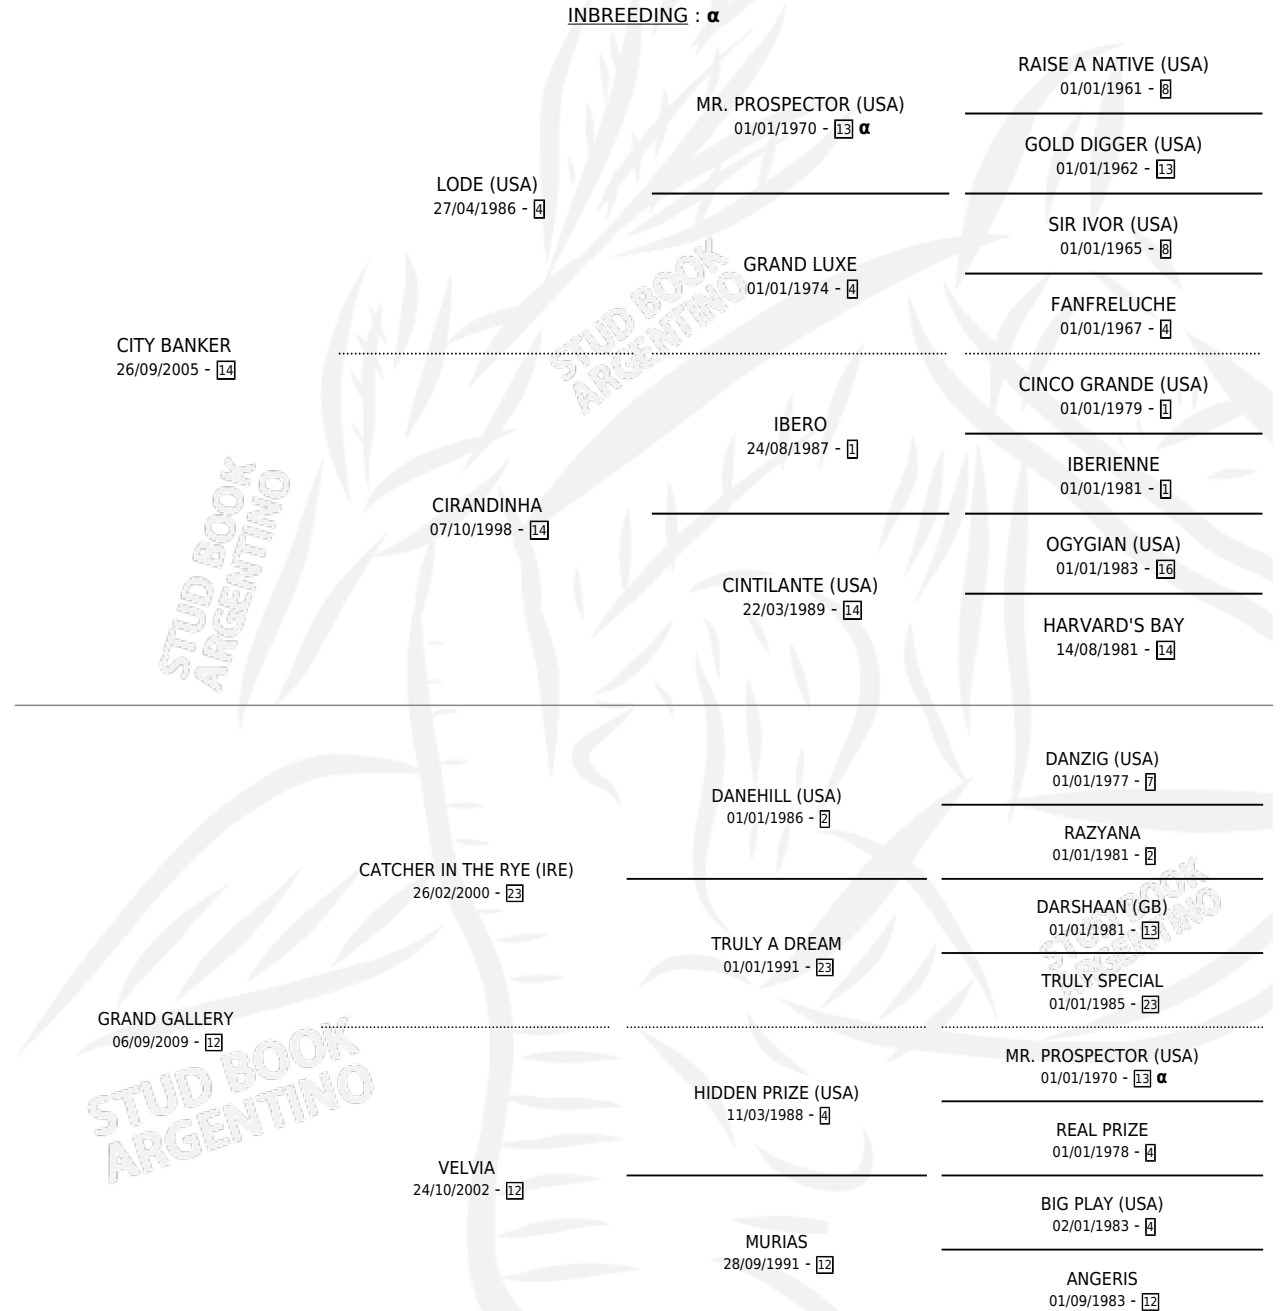

## ESTADO

TIPIFICACIÓN SANGUÍNEA	X
TIPIFICACIÓN POR ADN	✓
PASAPORTE	✓
IDENTIFICACIÓN POR MICROCHIP	✓
REPRODUCTOR	X

**Lugar de nacimiento:** El Gusy

**Criador:** Martinez De Hoz Santiago

## PEDIGREE

INBREEDING : α