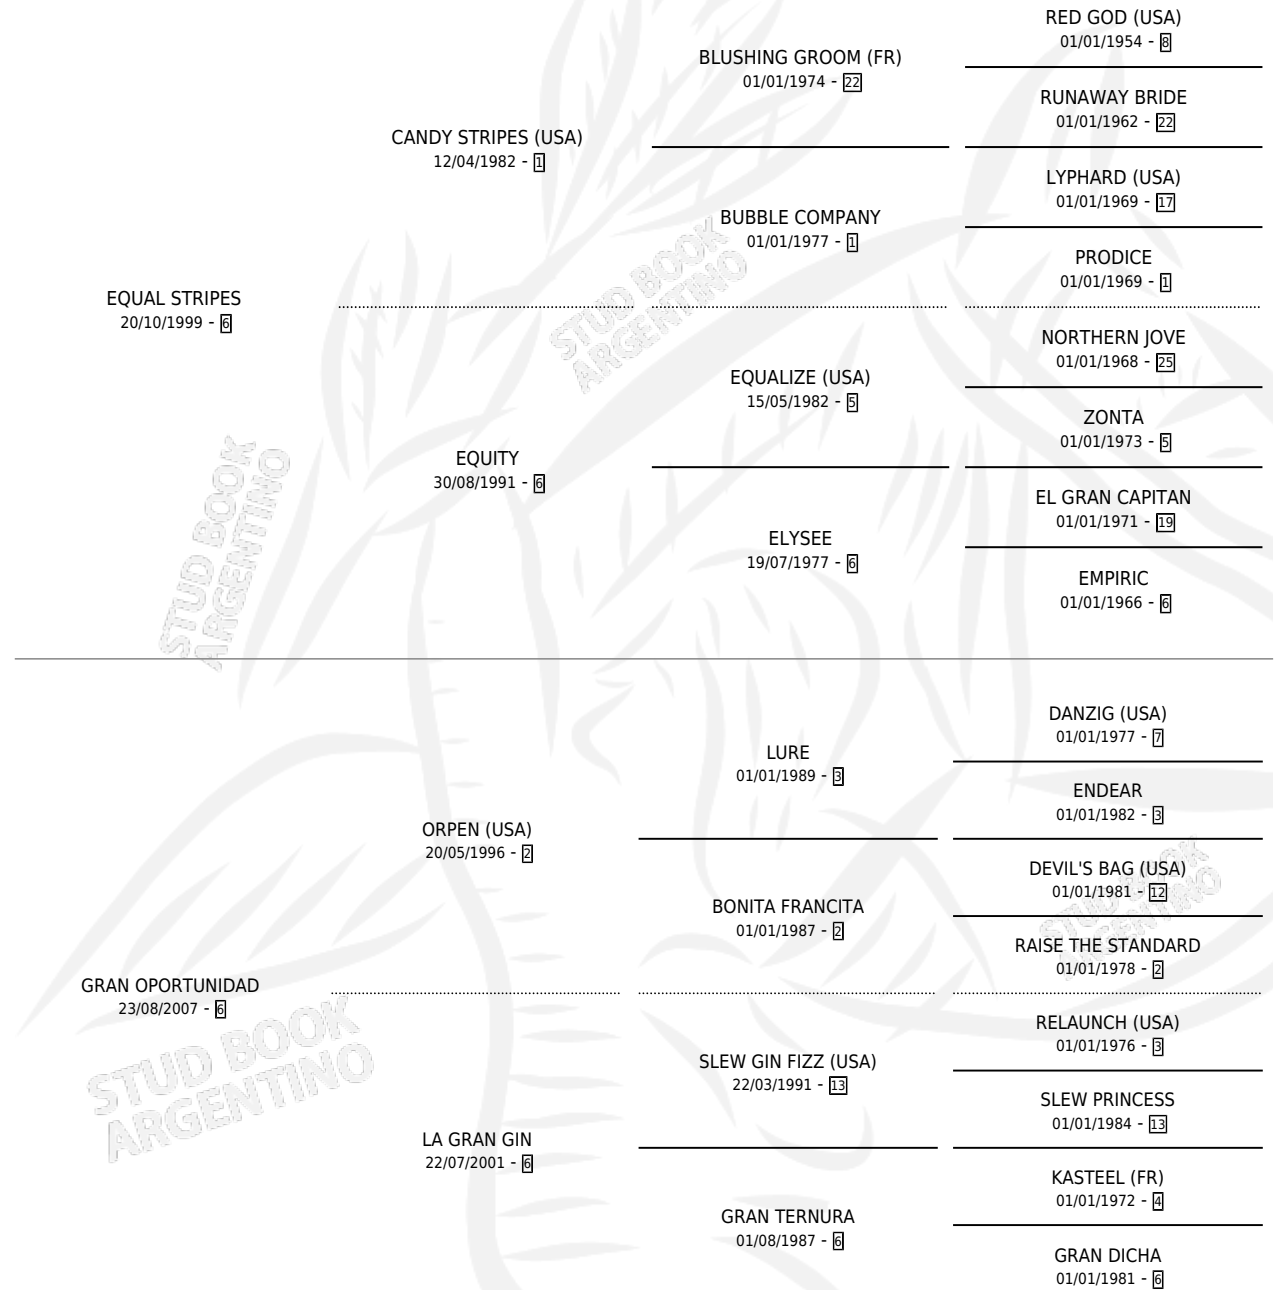

GRAN EQUAL

por **EQUAL STRIPES** y **GRAN OPORTUNIDAD** por **ORPEN** (USA)

Argentina · Macho · Zaino · SP · 26/08/2018
Familia 6-f · Volumen 43

ESTADO

TIPIFICACIÓN SANGUÍNEA	X
TIPIFICACIÓN POR ADN	✓
PASAPORTE	✓
IDENTIFICACIÓN POR MICROCHIP	✓
REPRODUCTOR	X

Lugar de nacimiento: L Y R

Criador: L Y R

PEDIGREE