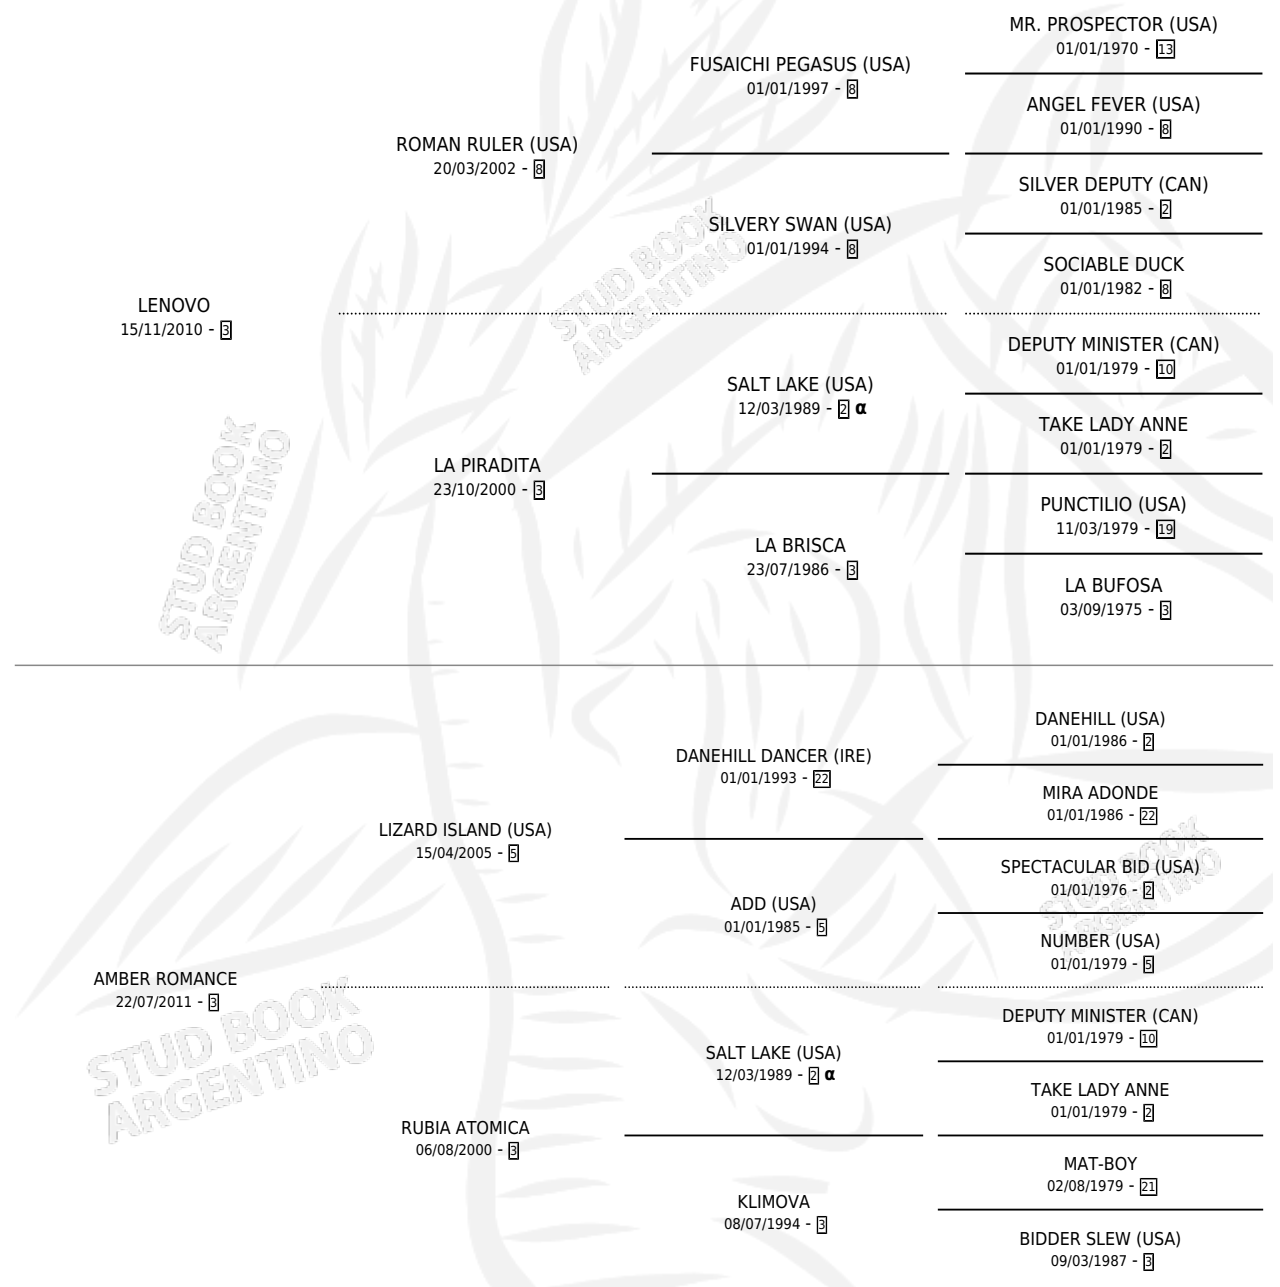

CRISTINEREGARDE

por **LENOVO** y **AMBER ROMANCE** por **LIZARD ISLAND**
(USA)

Argentina · Hembra · Zaino · SP · 18/08/2018
Familia 3-b · Volumen 43

ESTADO

TIPIFICACIÓN SANGUÍNEA	X
TIPIFICACIÓN POR ADN	X
PASAPORTE	X
IDENTIFICACIÓN POR MICROCHIP	X
REPRODUCTOR	X

Lugar de nacimiento: Luna Negra
Criador: Luna Negra S.R.L.

PEDIGREE

INBREEDING : α

CRISTINEREGARDE

Datos oficiales del Stud Book Argentino

Documento generado el 04/05/2026

studbook.org.ar