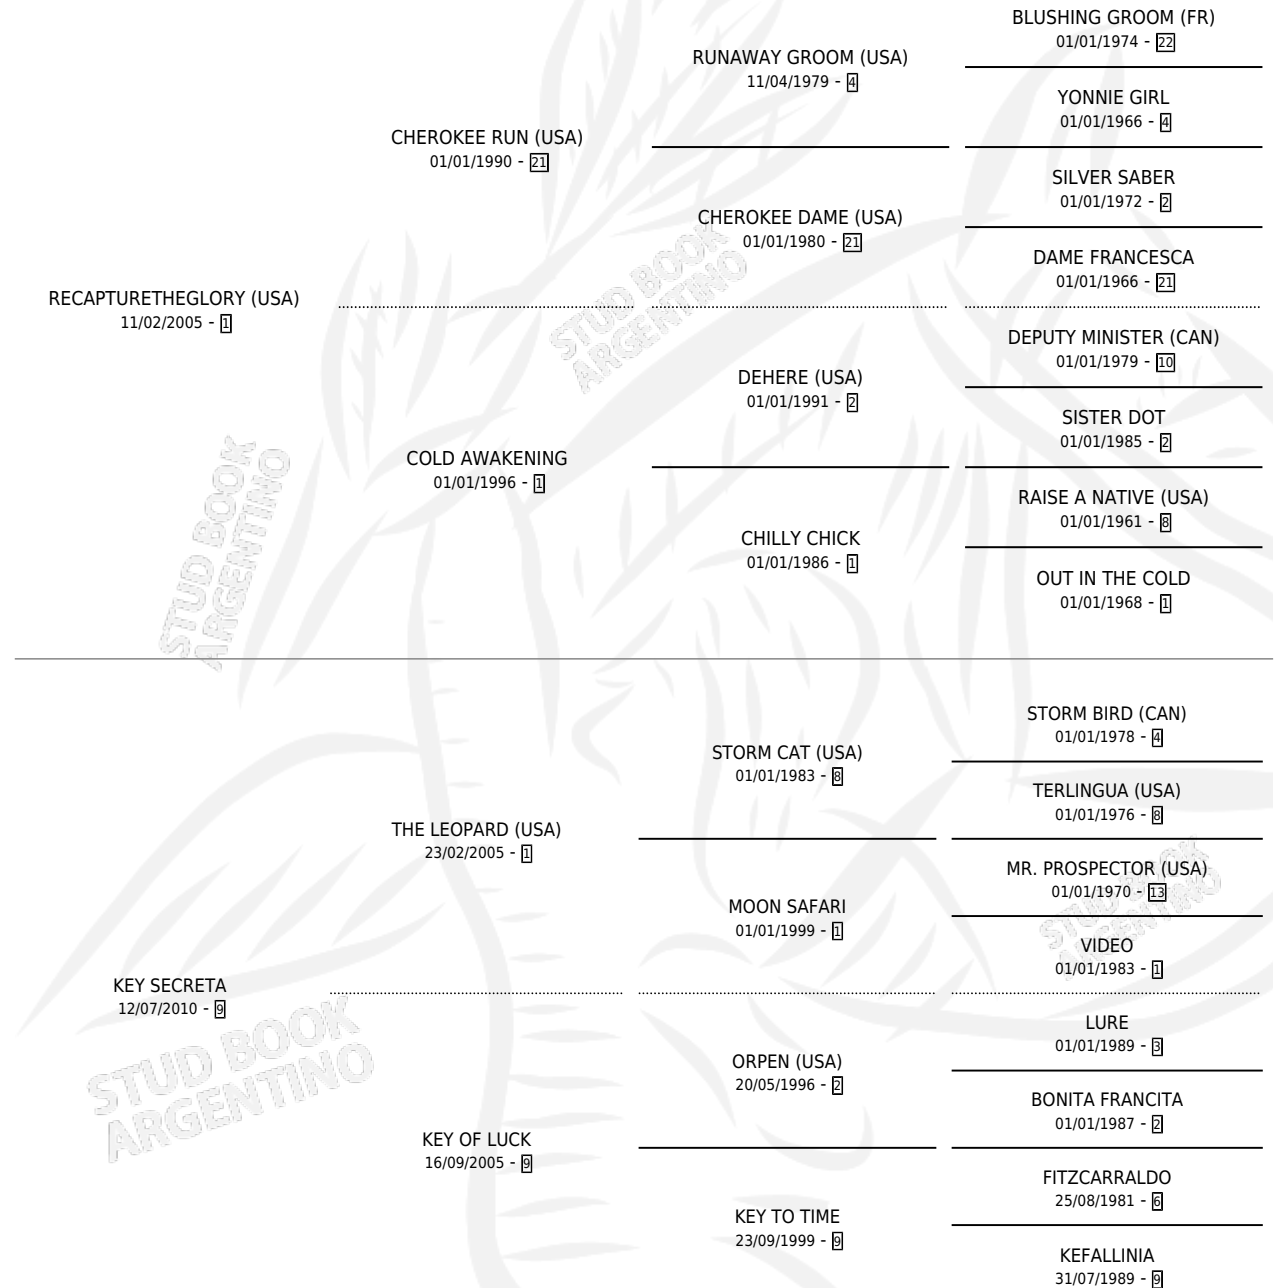

# NINA LOMENA

por **RECAPTURETHEGLORY (USA)** y **KEY SECRETA** por **THE LEOPARD (USA)**

Argentina · Hembra · Alazan · SP · 23/07/2018  
Familia 9-g · Volumen 43

## ESTADO

TIPIFICACIÓN SANGUÍNEA	X
TIPIFICACIÓN POR ADN	X
PASAPORTE	X
IDENTIFICACIÓN POR MICROCHIP	X
REPRODUCTOR	X

**Lugar de nacimiento:** Luna Negra  
**Criador:** Luna Negra S.R.L.

## PEDIGREE