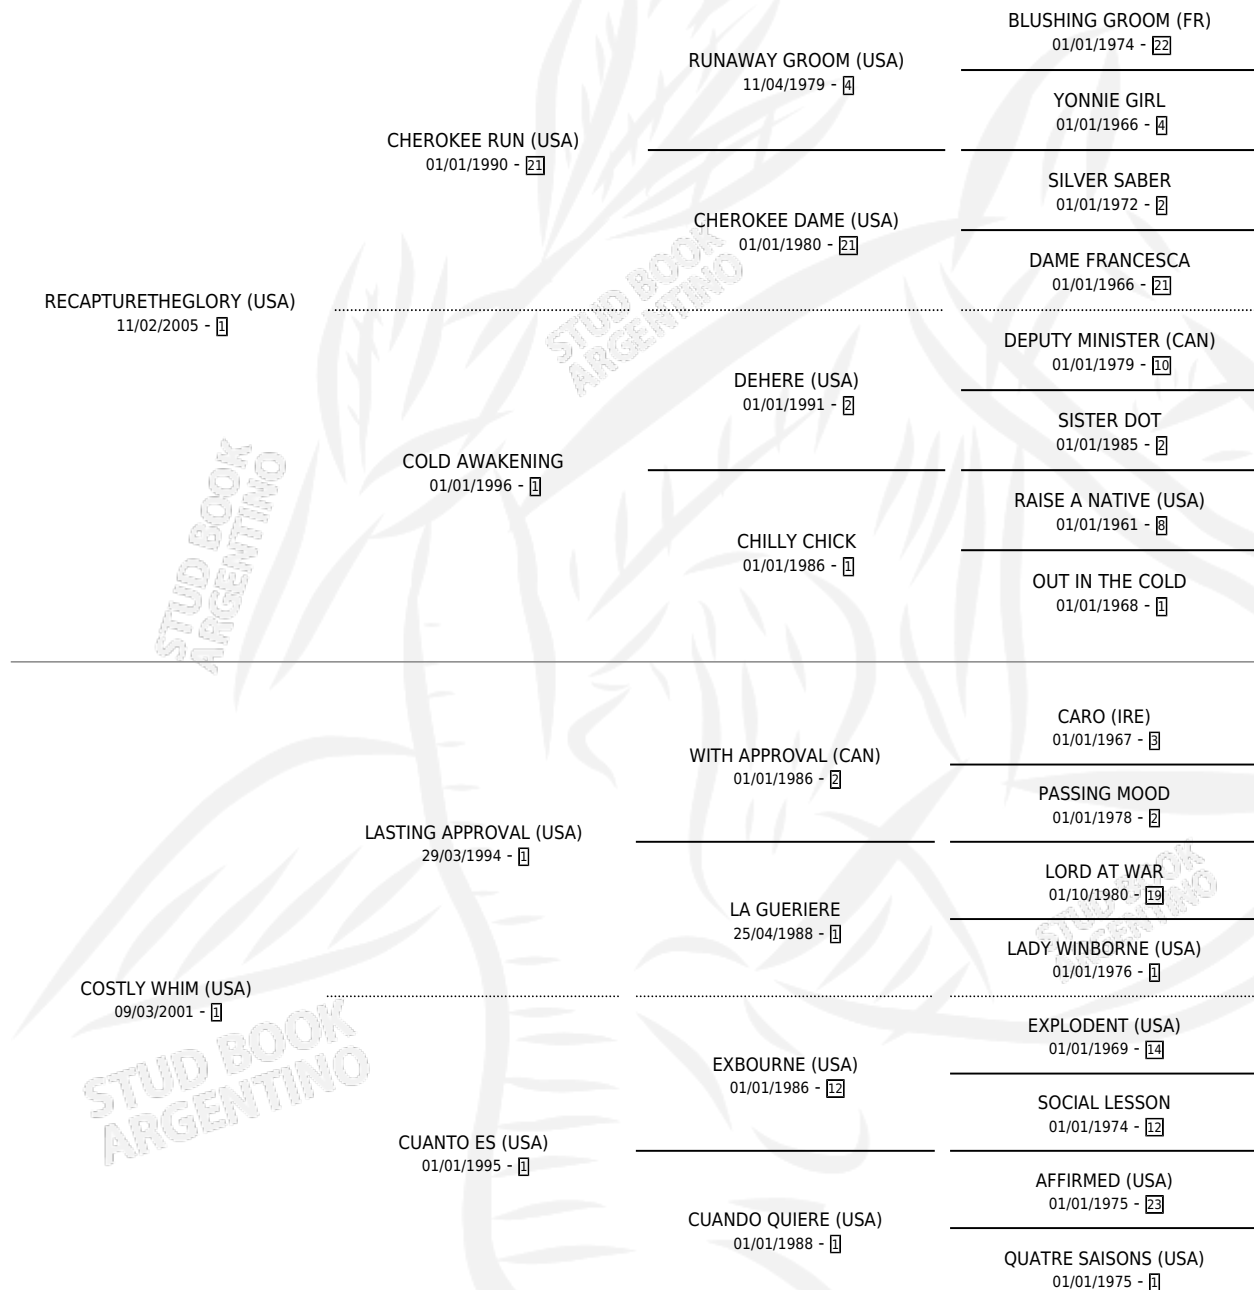

PISSPASS

por **RECAPTURETHEGLORY (USA)** y **COSTLY WHIM (USA)**
por **LASTING APPROVAL (USA)**

Argentina · Hembra · Zaino · SP · 15/08/2018
Familia 1-o · Volumen 43

ESTADO

TIPIFICACIÓN SANGUÍNEA	X
TIPIFICACIÓN POR ADN	X
PASAPORTE	X
IDENTIFICACIÓN POR MICROCHIP	X
REPRODUCTOR	X

Lugar de nacimiento: Luna Negra
Criador: Luna Negra S.R.L.

PEDIGREE

PISSPASS

Datos oficiales del Stud Book Argentino

Documento generado el 14/05/2026

studbook.org.ar