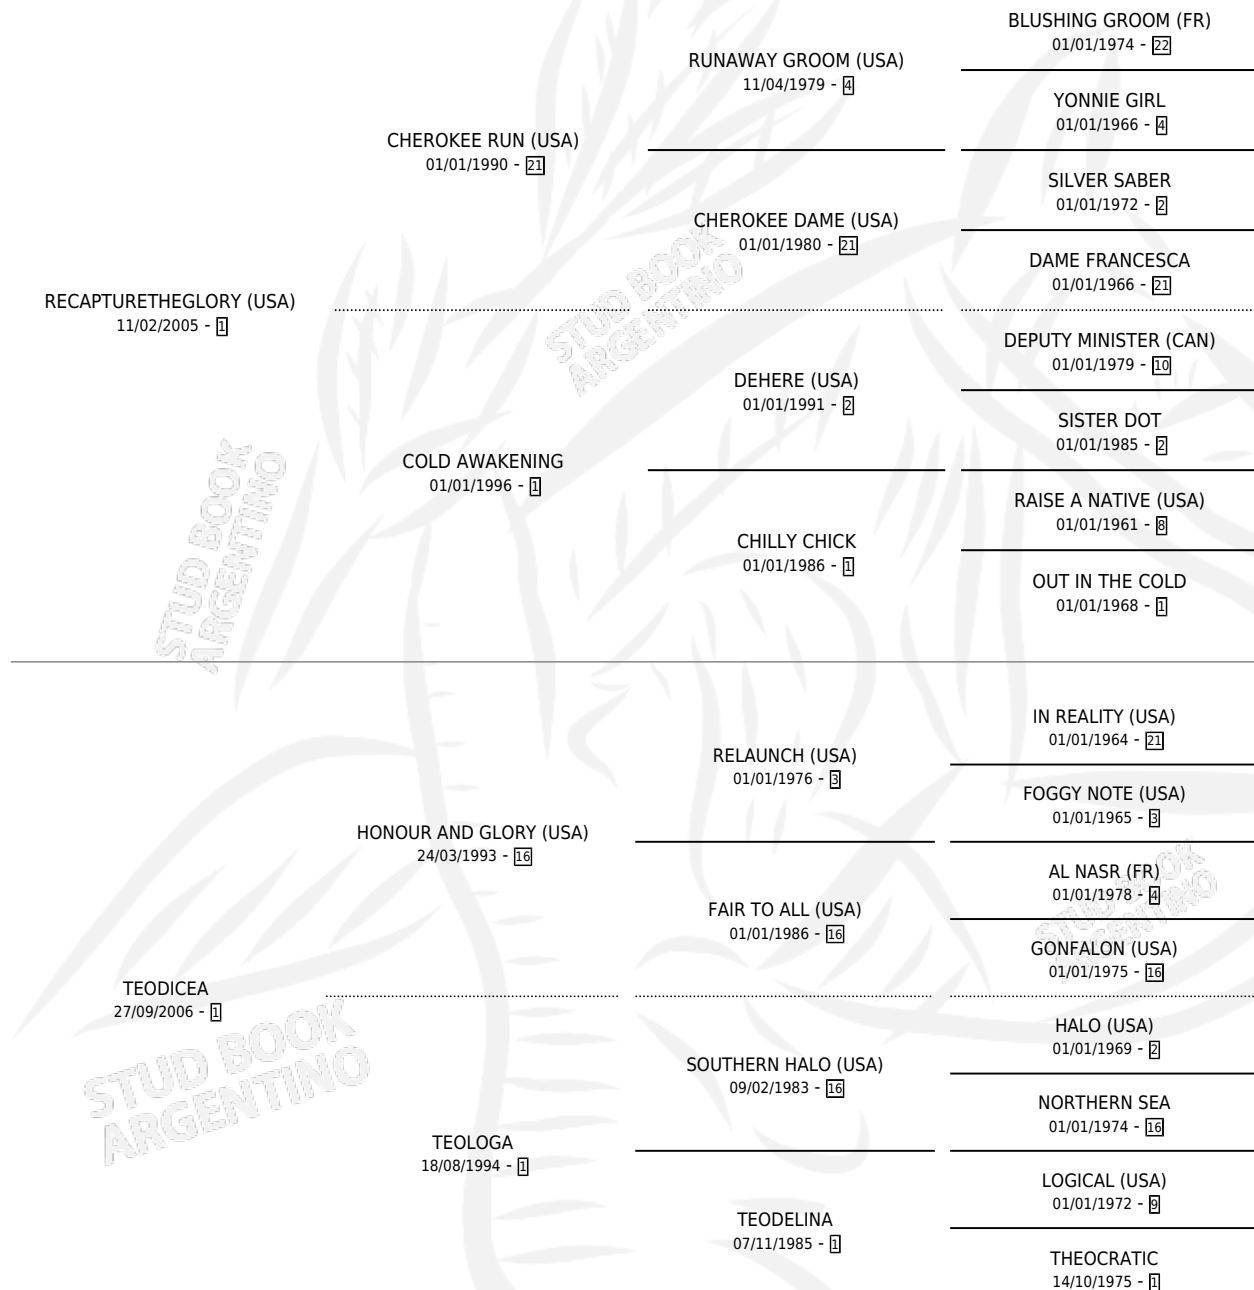

TABULA RASADA

por **RECAPTURETHEGLORY (USA)** y **TEODICEA** por **HONOUR AND GLORY (USA)**

Argentina · Macho · Zaino · SP · 17/08/2018
Familia 1-w · Volumen 43

ESTADO

TIPIFICACIÓN SANGUÍNEA	X
TIPIFICACIÓN POR ADN	X
PASAPORTE	X
IDENTIFICACIÓN POR MICROCHIP	X
REPRODUCTOR	X

Lugar de nacimiento: Luna Negra
Criador: Luna Negra S.R.L.

PEDIGREE

TABULA RASADA

Datos oficiales del Stud Book Argentino

Documento generado el 31/10/2024

studbook.org.ar