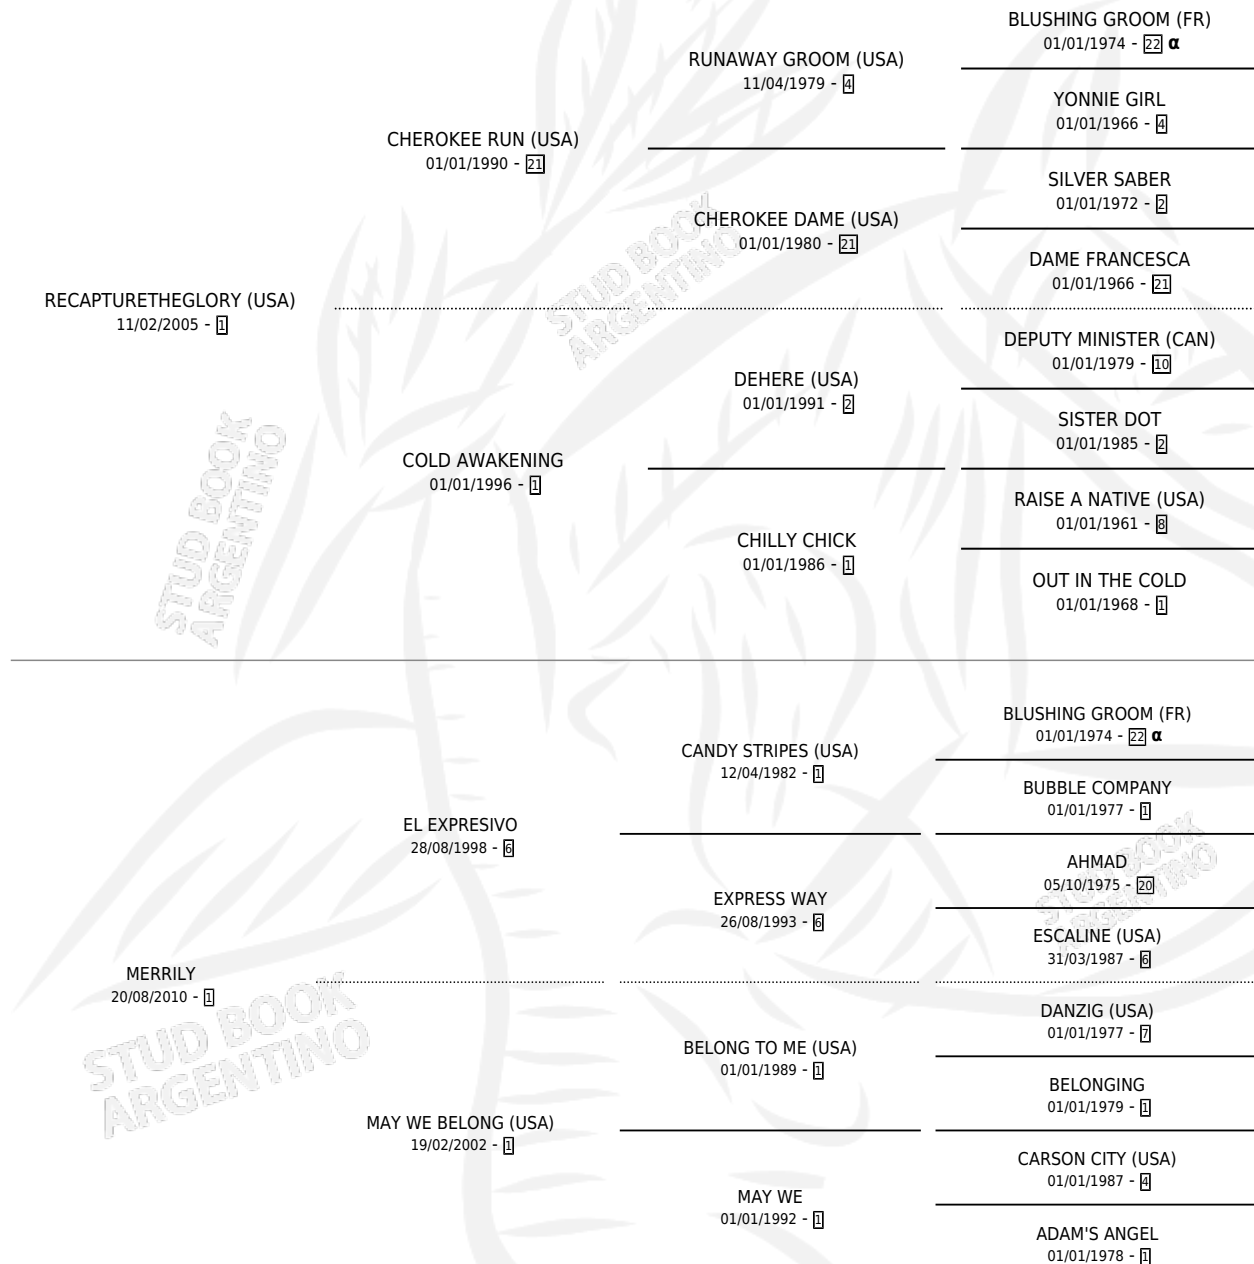

USHER REC

por **RECAPTURETHEGLORY (USA)** y **MERRILY** por **EL EXPRESIVO**

Argentina · Macho · Zaino · SP · 18/08/2018
Familia 1-l · Volumen 43

ESTADO

TIPIFICACIÓN SANGUÍNEA	X
TIPIFICACIÓN POR ADN	X
PASAPORTE	X
IDENTIFICACIÓN POR MICROCHIP	X
REPRODUCTOR	X

Lugar de nacimiento: Luna Negra
Criador: Luna Negra S.R.L.

PEDIGREE

INBREEDING : α

USHER REC

Datos oficiales del Stud Book Argentino

Documento generado el 14/05/2026

studbook.org.ar