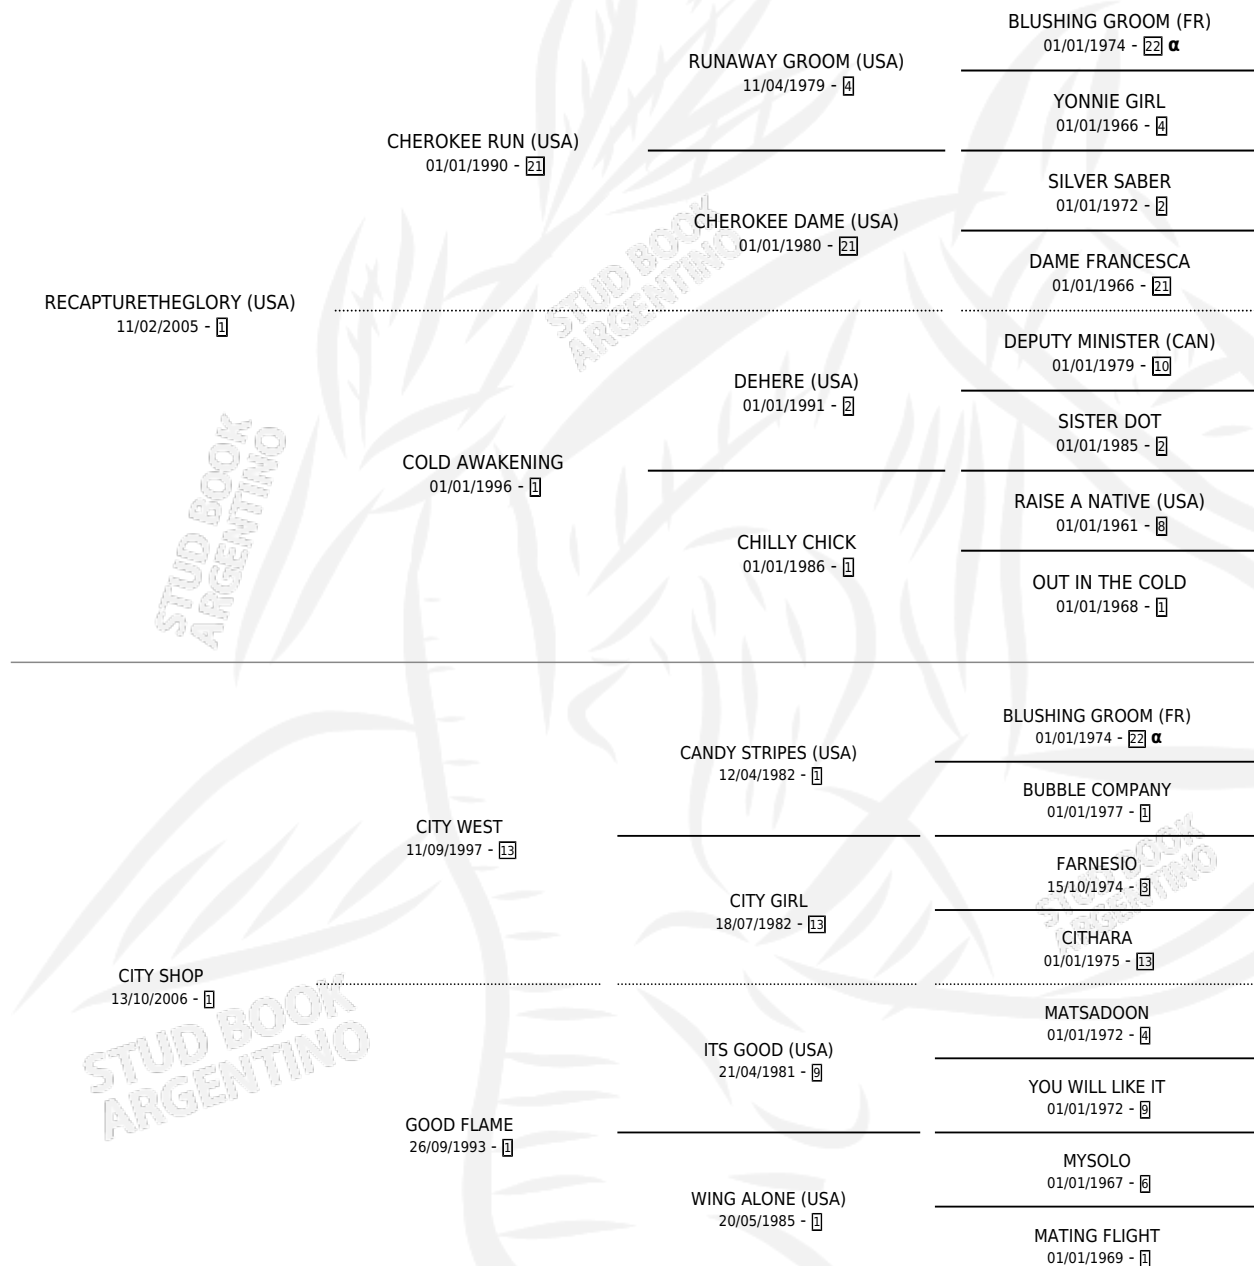

BAD ROBOT

por **RECAPTURETHEGLORY (USA)** y **CITY SHOP** por **CITY WEST**

Argentina · Macho · Zaino · SP · 28/07/2018
Familia 1-c · Volumen 43

ESTADO

TIPIFICACIÓN SANGUÍNEA	X
TIPIFICACIÓN POR ADN	✓
PASAPORTE	✓
IDENTIFICACIÓN POR MICROCHIP	✓
REPRODUCTOR	X

Lugar de nacimiento: Luna Negra
Criador: Luna Negra S.R.L.

PEDIGREE

INBREEDING : α

CAMPAÑA

Solo carreras oficiales de Argentina

POR EDAD

EDAD	CC	1°	2°	3°	4°	5°	NP	CLC	CLG	CLCG1	CLGG1	IMPORTE	GANANCIA / CC
3 AÑOS	2	1	0	0	0	0	1	0	0	0	0	\$139,500	\$69,750
4 AÑOS	3	0	0	1	1	0	1	0	0	0	0	\$50,787	\$16,929
TOTALES	5	1	0	1	1	0	2	0	0	0	0	\$190,287	\$38,057
%		20.0%	0.0%	20.0%	20.0%	0.0%	40.0%	0.0%	0.0%	0.0%	0.0%		

Ganador en Rosario - \$190,287, a los 3 años.

POR DISTANCIA

HIPODROMO	CC	1°	2°	3°	4°	5°	NP	CLC	CLG	CLCG1	CLGG1	IMPORTE
ROSARIO	4	1	0	1	1	0	1	0	0	0	0	\$190,287
1400 MTS	3	1	0	0	1	0	1	0	0	0	0	\$164,712
1200 MTS	1	0	0	1	0	0	0	0	0	0	0	\$25,575
SAN ISIDRO	1	0	0	0	0	0	1	0	0	0	0	\$0
1400 MTS	1	0	0	0	0	0	1	0	0	0	0	\$0