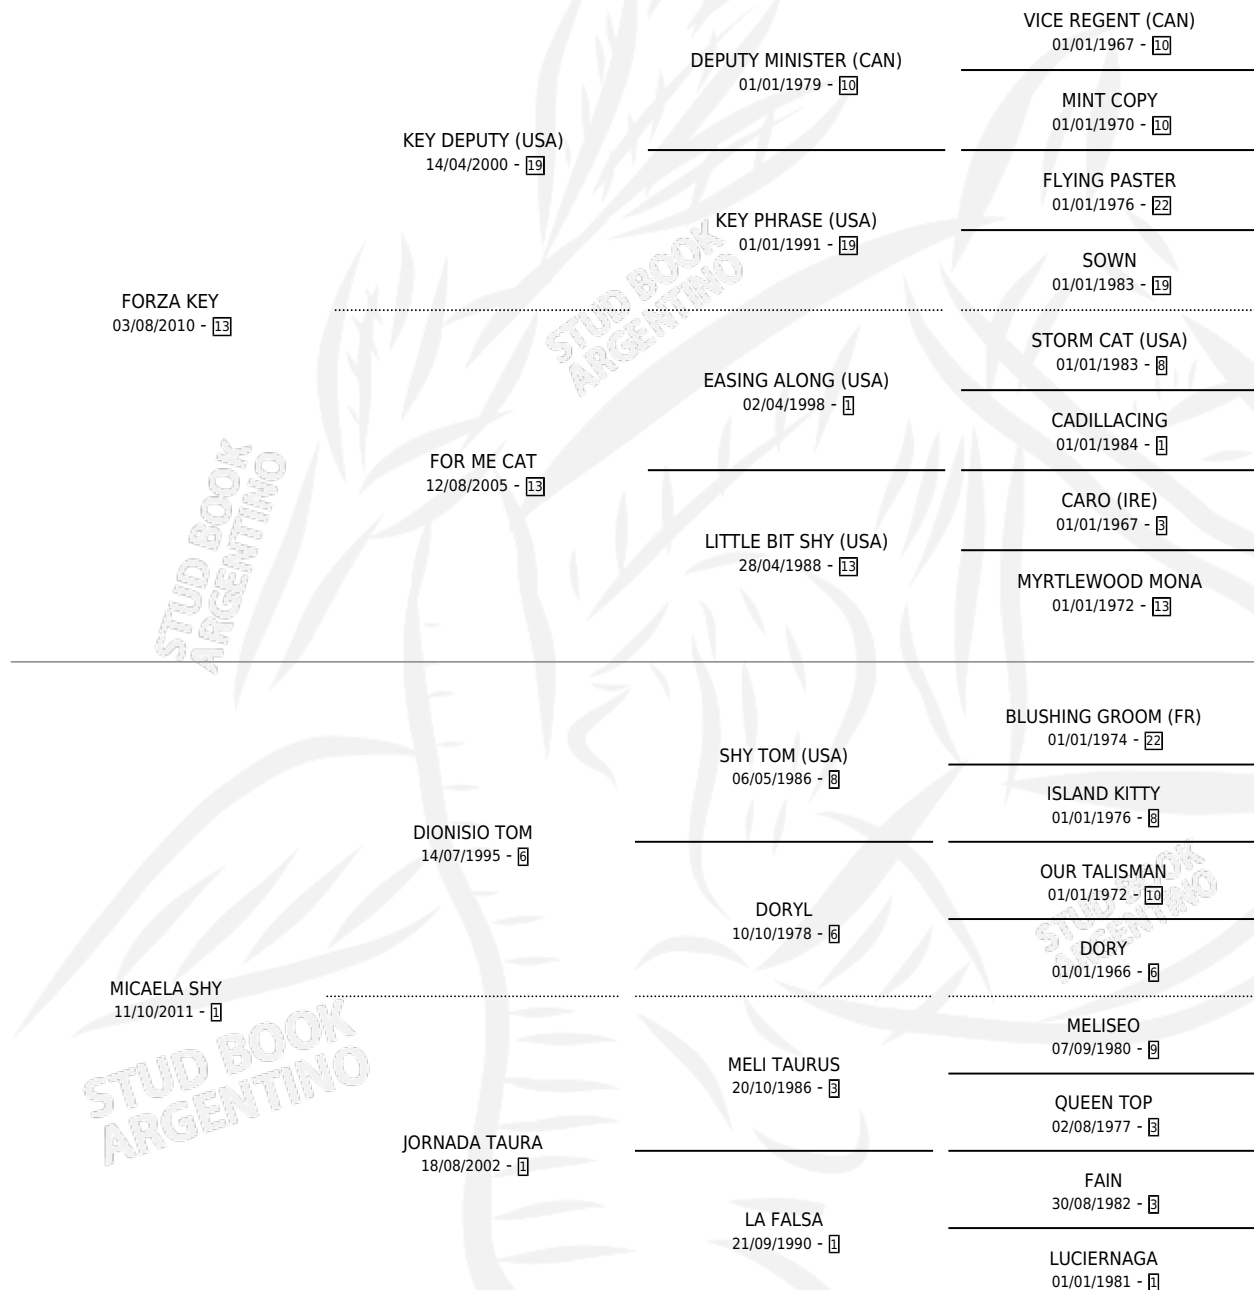

DON LITO KEY

por FORZA KEY y MICAELA SHY por DIONISIO TOM

Argentina · Macho · Zaino · SP · 27/08/2018
Familia 1-j · Volumen 43

ESTADO

TIPIFICACIÓN SANGUÍNEA	X
TIPIFICACIÓN POR ADN	✓
PASAPORTE	✓
IDENTIFICACIÓN POR MICROCHIP	✓
REPRODUCTOR	X

Lugar de nacimiento: La Blanca
Criador: Stieben Hector Edgardo

PEDIGREE

CAMPAÑA

Solo carreras oficiales de Argentina

POR EDAD

EDAD	CC	1°	2°	3°	4°	5°	NP	CLC	CLG	CLCG1	CLGG1	IMPORTE	GANANCIA / CC
3 AÑOS	3	1	1	0	0	0	1	0	0	0	0	\$1,050,000	\$350,000
5 AÑOS	4	0	1	2	0	0	1	0	0	0	0	\$1,160,000	\$290,000
6 AÑOS	1	0	0	0	0	0	1	0	0	0	0	\$120,000	\$120,000
TOTALES	8	1	2	2	0	0	3	0	0	0	0	\$2,330,000	\$291,250
%		12.5%	25.0%	25.0%	0.0%	0.0%	37.5%	0.0%	0.0%	0.0%	0.0%		