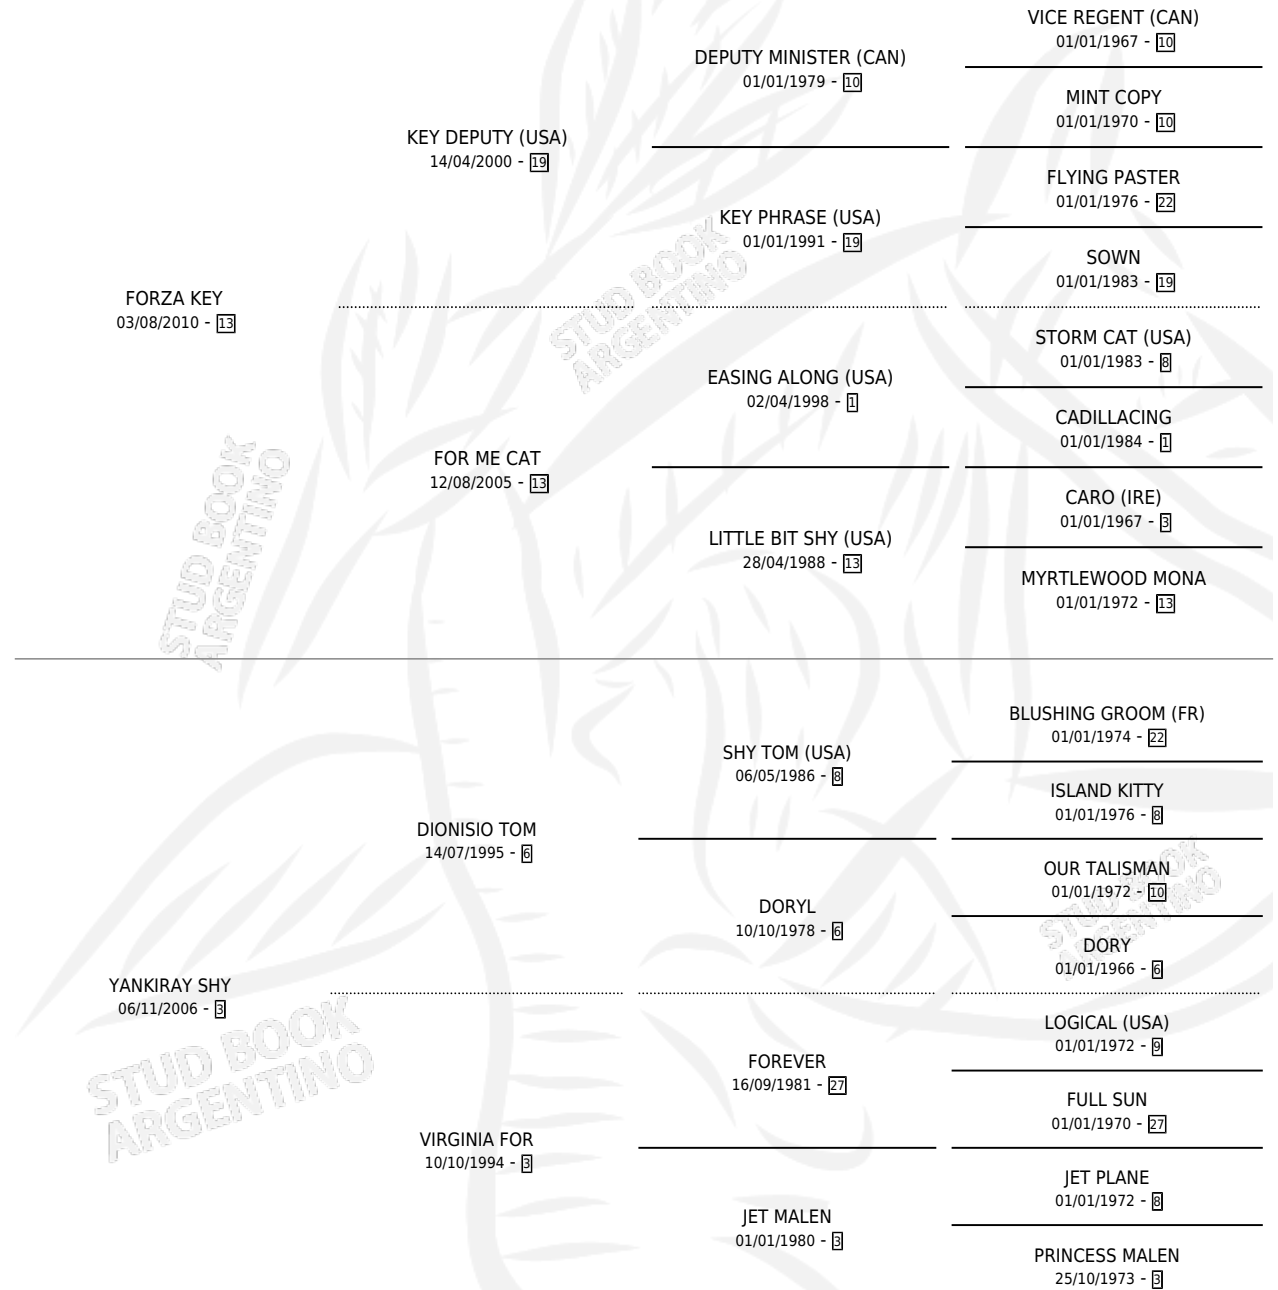

YANKI KEY

por FORZA KEY y YANKIRAY SHY por DIONISIO TOM

Argentina · Hembra · Alazan · SP · 29/07/2018
Familia 3-h · Volumen 43

ESTADO

TIPIFICACIÓN SANGUÍNEA	X
TIPIFICACIÓN POR ADN	✓
PASAPORTE	✓
IDENTIFICACIÓN POR MICROCHIP	✓
REPRODUCTOR	✓

Lugar de nacimiento: La Blanca
Criador: Stieben Hector Edgardo

PEDIGREE

CAMPAÑA

Solo carreras oficiales de Argentina

POR EDAD

EDAD	CC	1°	2°	3°	4°	5°	NP	CLC	CLG	CLCG1	CLGG1	IMPORTE	GANANCIA / CC
3 AÑOS	2	0	0	0	0	0	2	0	0	0	0	\$0	\$0
4 AÑOS	9	2	2	2	1	2	0	0	0	0	0	\$2,252,188	\$250,243
5 AÑOS	1	0	0	0	0	0	1	0	0	0	0	\$0	\$0
TOTALES	12	2	2	2	1	2	3	0	0	0	0	\$2,252,188	\$187,682
%		16.7%	16.7%	16.7%	8.3%	16.7%	25.0%	0.0%	0.0%	0.0%	0.0%		