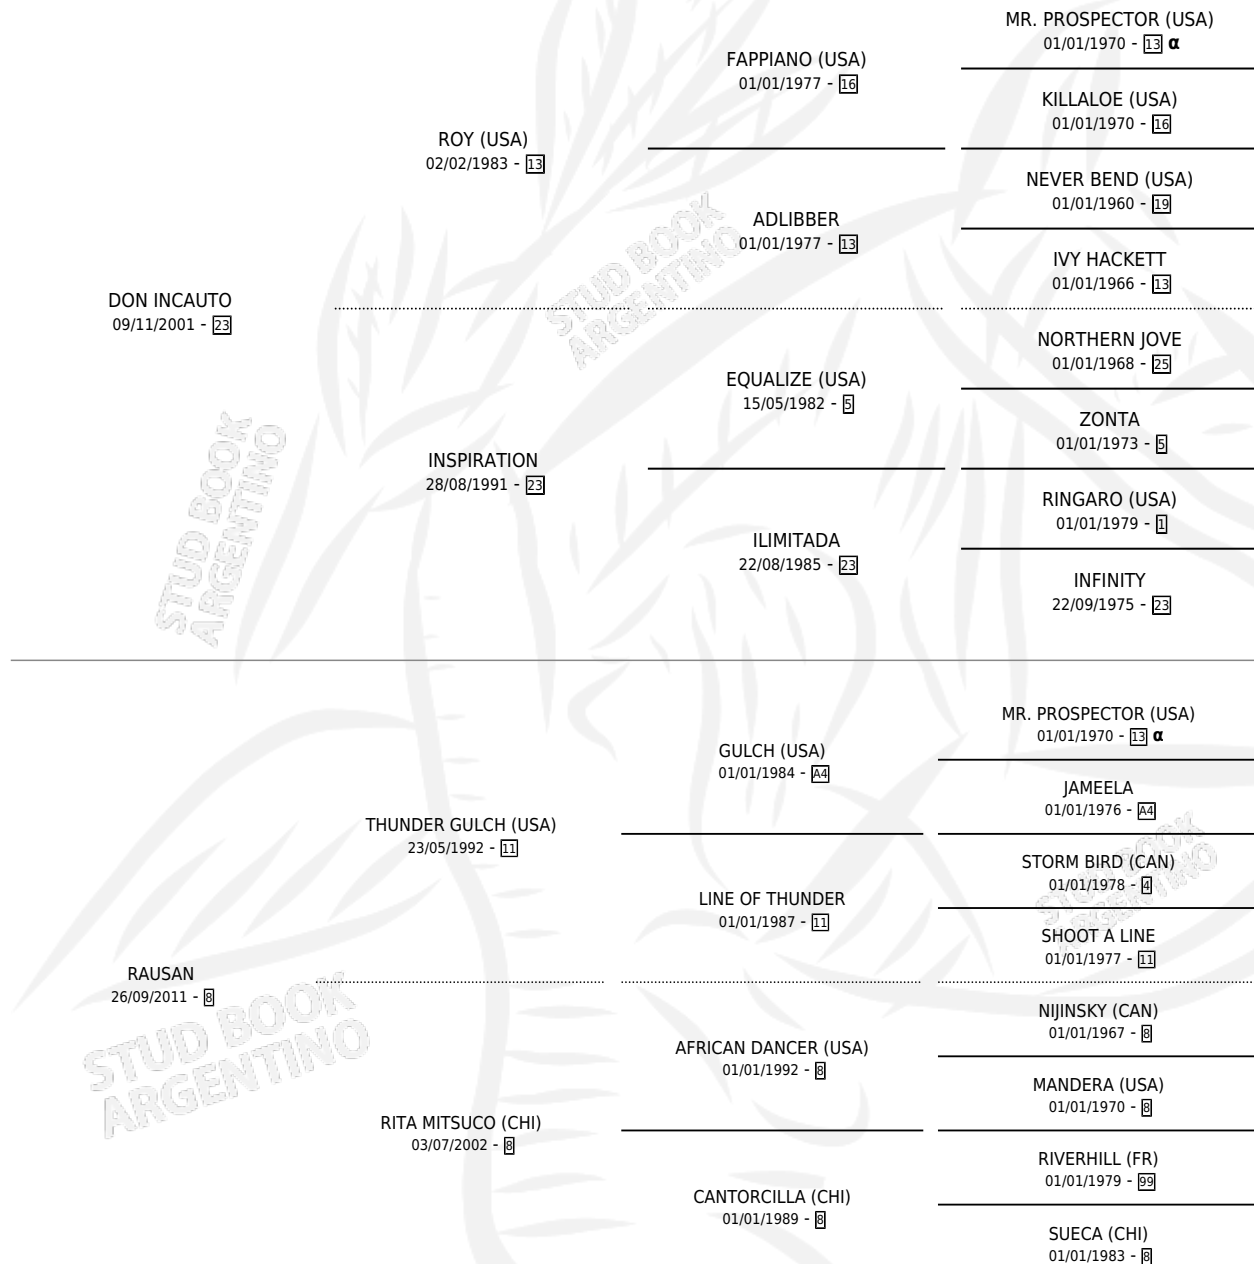

SEÑOR DE RAUSAN

por DON INCAUTO y RAUSAN por THUNDER GULCH (USA)

Argentina · Macho · Zaino o Tordillo · SP · 16/08/2018
Familia 8 · Volumen 43

ESTADO

TIPIFICACIÓN SANGUÍNEA	X
TIPIFICACIÓN POR ADN	✓
PASAPORTE	✓
IDENTIFICACIÓN POR MICROCHIP	✓
REPRODUCTOR	X

Lugar de nacimiento: Vadarkblar

Criador: Vadarkblar

PEDIGREE

INBREEDING : α

CAMPAÑA

Solo carreras oficiales de Argentina

POR EDAD

EDAD	CC	1°	2°	3°	4°	5°	NP	CLC	CLG	CLCG1	CLGG1	IMPORTE	GANANCIA / CC
2 AÑOS	1	0	0	0	0	0	1	0	0	0	0	\$0	\$0
4 AÑOS	11	0	0	0	1	0	10	0	0	0	0	\$120,000	\$10,909
5 AÑOS	1	0	0	0	0	0	1	0	0	0	0	\$24,200	\$24,200
TOTALES	13	0	0	0	1	0	12	0	0	0	0	\$144,200	\$11,092
%		0.0%	0.0%	0.0%	7.7%	0.0%	92.3%	0.0%	0.0%	0.0%	0.0%		