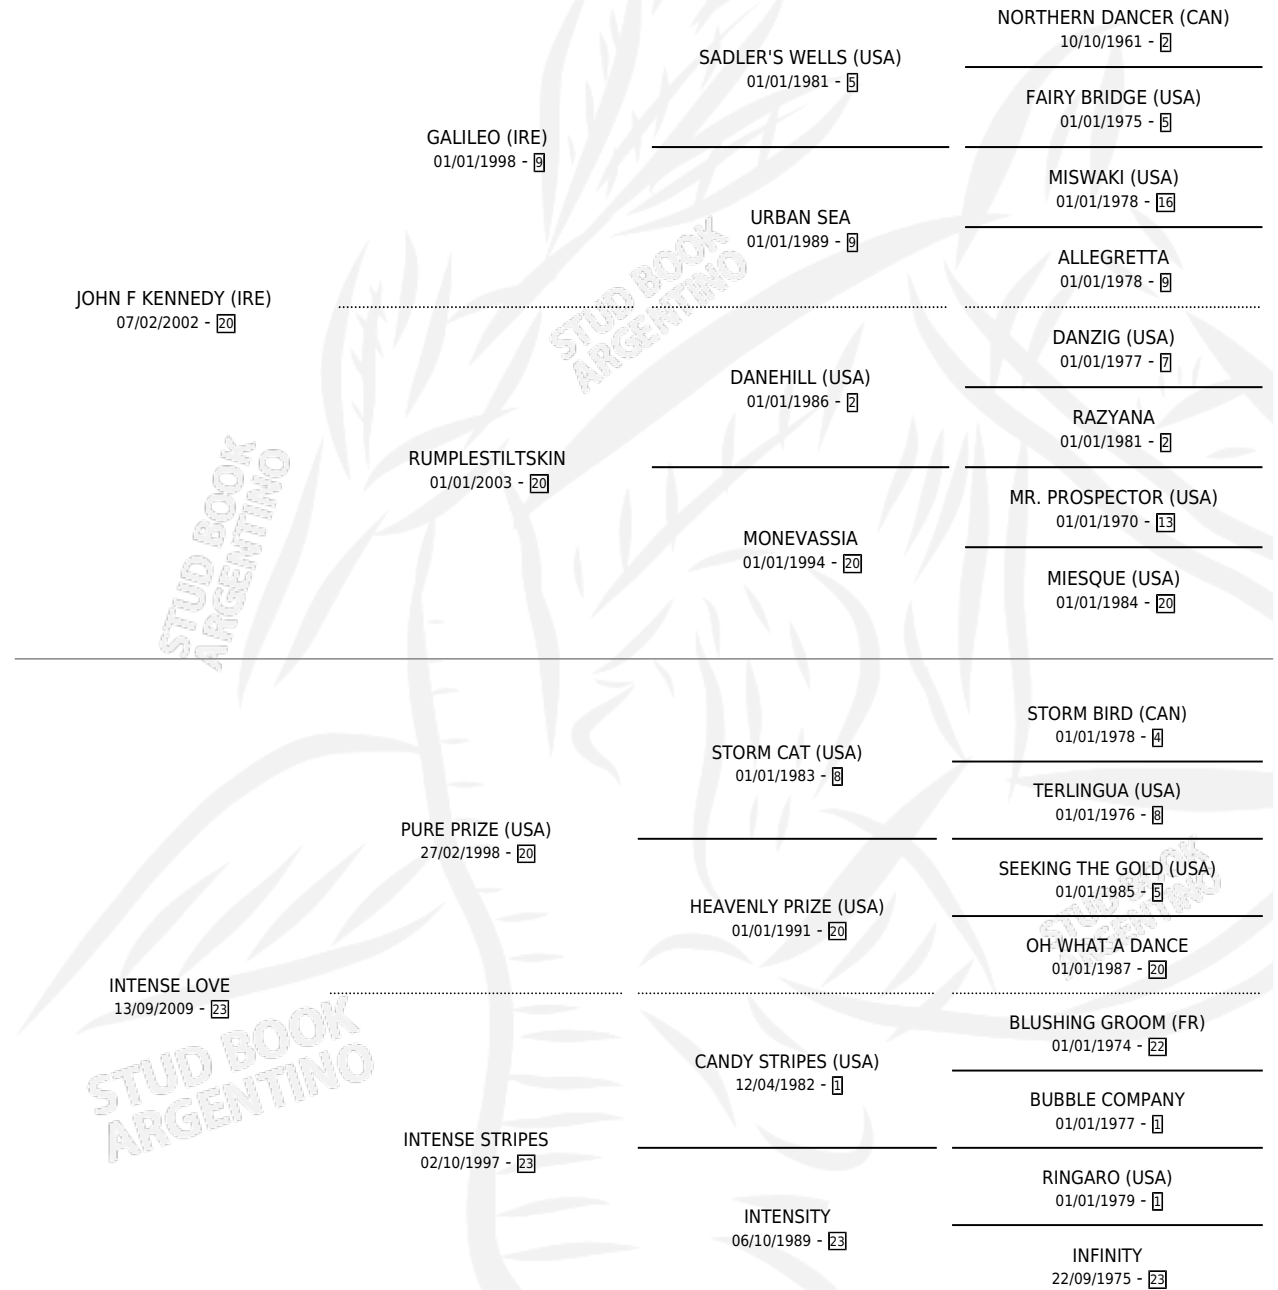

INTENSIVAMENTE

por **JOHN F KENNEDY (IRE)** y **INTENSE LOVE** por **PURE PRIZE (USA)**

Argentina · Hembra · Zaino · SP · 27/08/2018
Familia 23-a · Volumen 43

ESTADO

TIPIFICACIÓN SANGUÍNEA	X
TIPIFICACIÓN POR ADN	✓
PASAPORTE	✓
IDENTIFICACIÓN POR MICROCHIP	✓
REPRODUCTOR	✓

Lugar de nacimiento: Abolengo
Criador: Abolengo

~

HIJOS

	MACHOS	HEMBRAS
3 NACIERON	2	1
SIN ACTUACIONES		

PEDIGREE

CAMPAÑA

Solo carreras oficiales de Argentina

POR EDAD