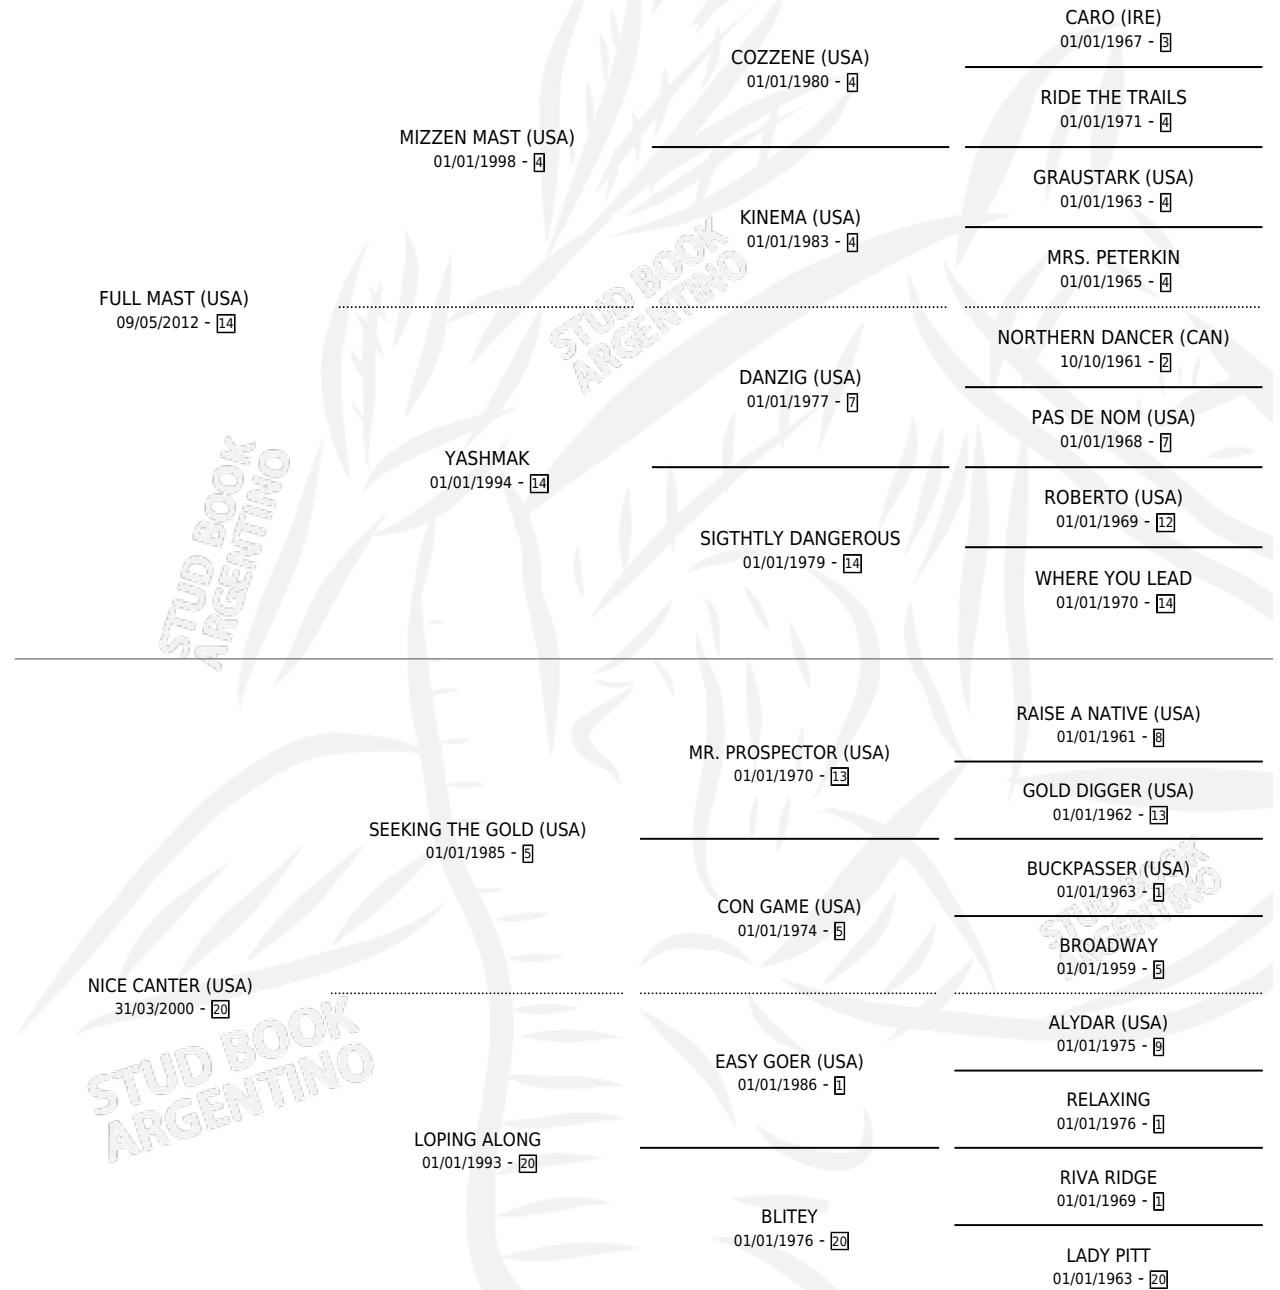

CROWDPLEASER

por **FULL MAST (USA)** y **NICE CANTER (USA)** por **SEEKING THE GOLD (USA)**

Argentina · Macho · Alazan · SP · 28/08/2018
Familia 20-b · Volumen 43

ESTADO

TIPIFICACIÓN SANGUÍNEA	X
TIPIFICACIÓN POR ADN	✓
PASAPORTE	✓
IDENTIFICACIÓN POR MICROCHIP	✓
REPRODUCTOR	X

Lugar de nacimiento: Chenaut
Criador: Chenaut

PEDIGREE

CAMPAÑA

Solo carreras oficiales de Argentina

POR EDAD

EDAD	CC	1°	2°	3°	4°	5°	NP	CLC	CLG	CLCG1	CLGG1	IMPORTE	GANANCIA / CC
2 AÑOS	6	0	1	4	0	0	1	0	0	0	0	\$421,300	\$70,217
3 AÑOS	8	1	2	2	2	0	1	1	0	1	0	\$1,958,973	\$244,872
5 AÑOS	3	1	0	1	1	0	0	1	0	0	0	\$1,155,000	\$385,000
6 AÑOS	4	1	0	0	0	1	2	0	0	0	0	\$2,245,000	\$561,250
TOTALES	21	3	3	7	3	1	4	2	0	1	0	\$5,780,273	\$275,251
%		14.3%	14.3%	33.3%	14.3%	4.8%	19.0%	9.5%	0.0%	50.0%	0.0%		