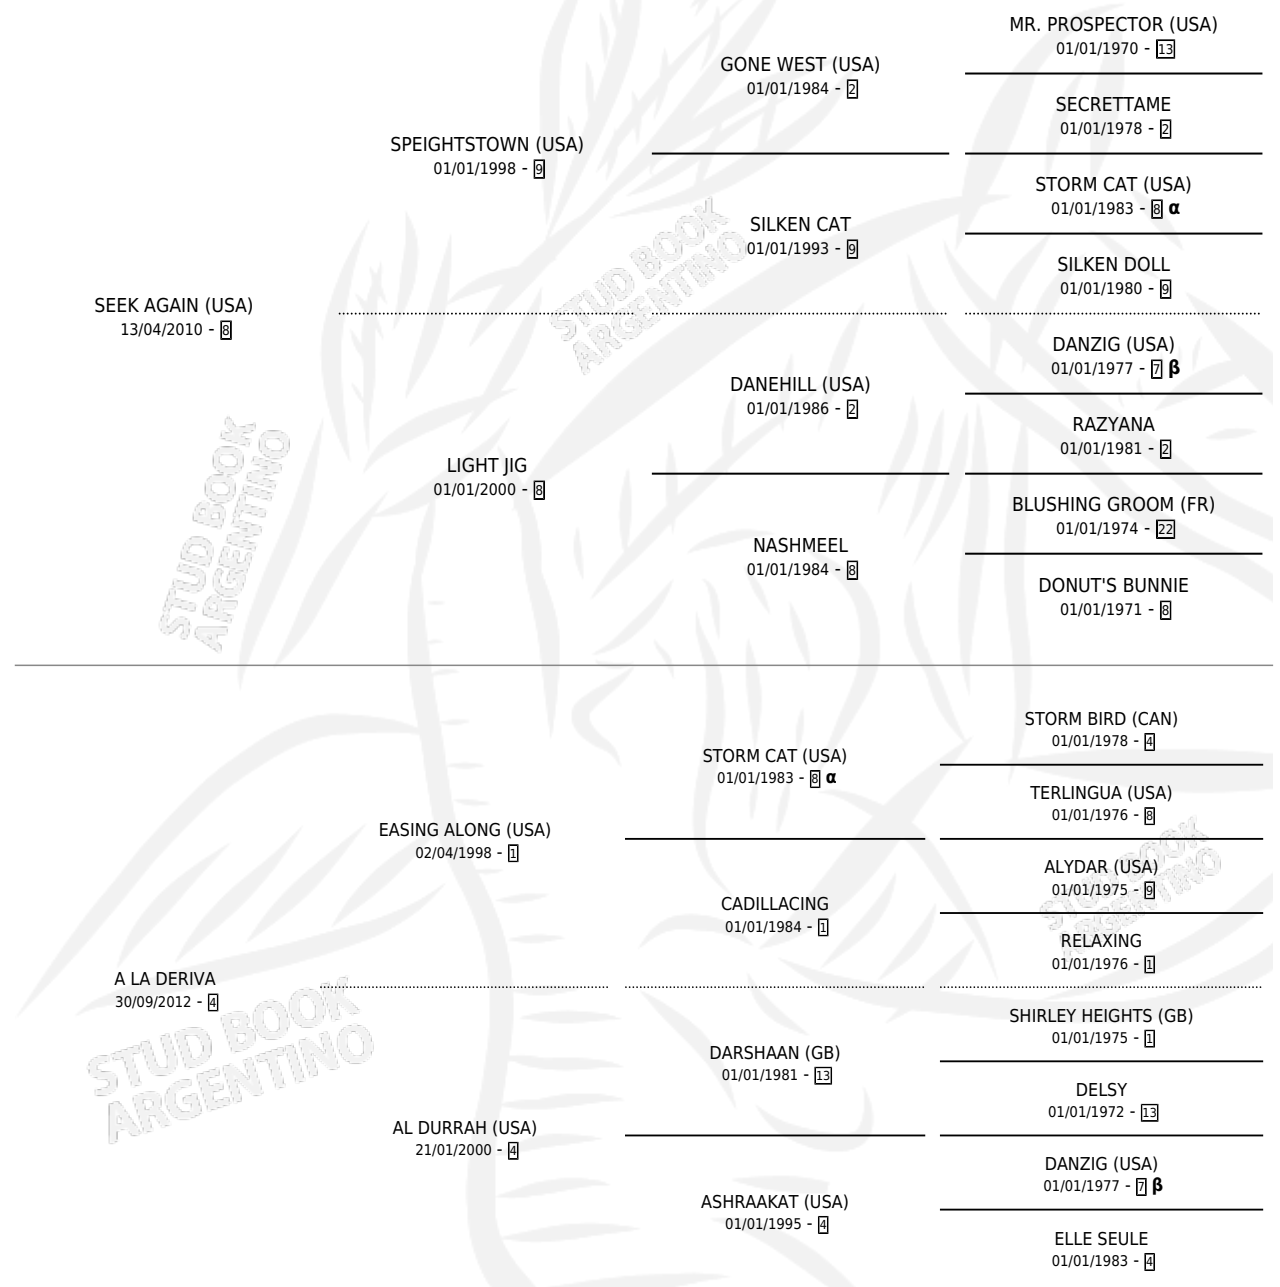

CHE PAPUSA

por **SEEK AGAIN (USA)** y **A LA DERIVA** por **EASING ALONG (USA)**

Argentina · Hembra · Zaino · SP · 13/08/2018
Familia 4-m · Volumen 43

ESTADO

TIPIFICACIÓN SANGUÍNEA	X
TIPIFICACIÓN POR ADN	✓
PASAPORTE	✓
IDENTIFICACIÓN POR MICROCHIP	✓
REPRODUCTOR	X

Lugar de nacimiento: Marias del Sur
Criador: Marias del Sur

PEDIGREE

INBREEDING : α,β

CAMPAÑA

Solo carreras oficiales de Argentina

POR EDAD

EDAD	CC	1°	2°	3°	4°	5°	NP	CLC	CLG	CLCG1	CLGG1	IMPORTE	GANANCIA / CC
2 AÑOS	1	0	0	0	0	0	1	0	0	0	0	\$0	\$0
3 AÑOS	1	0	0	0	0	0	1	0	0	0	0	\$0	\$0
4 AÑOS	9	1	1	1	1	1	4	0	0	0	0	\$1,250,000	\$138,889
5 AÑOS	5	1	0	1	1	1	1	0	0	0	0	\$1,278,000	\$255,600
6 AÑOS	1	0	0	0	0	1	0	0	0	0	0	\$75,000	\$75,000
TOTALES	17	2	1	2	2	3	7	0	0	0	0	\$2,603,000	\$153,118
%		11.8%	5.9%	11.8%	11.8%	17.6%	41.2%	0.0%	0.0%	0.0%	0.0%		

Ganadora de 2 carreras en Palermo - \$2,603,000, a los 4 y 5 años.

POR DISTANCIA

HIPODROMO	CC	1°	2°	3°	4°	5°	NP	CLC	CLG	CLCG1	CLGG1	IMPORTE
PALERMO	15	2	1	2	2	2	6	0	0	0	0	\$2,550,000
1400 MTS	2	0	0	0	0	1	1	0	0	0	0	\$75,000
1200 MTS	13	2	1	2	2	1	5	0	0	0	0	\$2,475,000
SAN ISIDRO	2	0	0	0	0	1	1	0	0	0	0	\$53,000
1100 MTS	1	0	0	0	0	1	0	0	0	0	0	\$53,000
1400 MTS	1	0	0	0	0	0	1	0	0	0	0	\$0