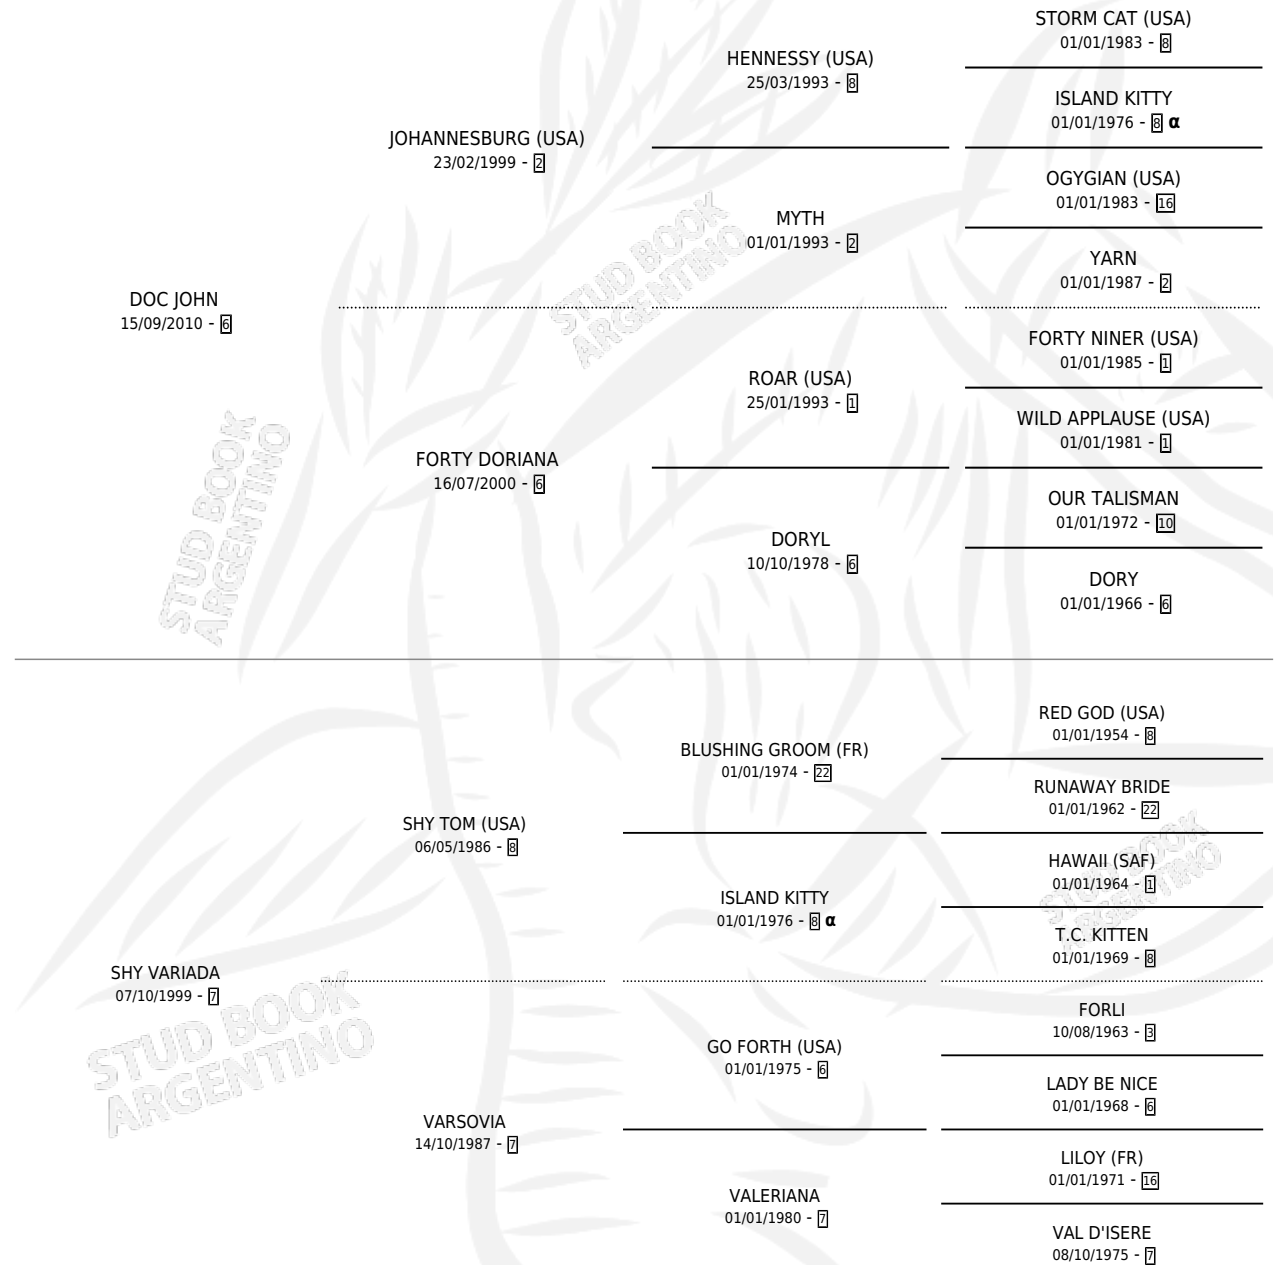

AILYN JOHN

por DOC JOHN y SHY VARIADA por SHY TOM (USA)

Argentina · Hembra · Zaino · SP · 10/09/2018
Familia 7 · Volumen 43

ESTADO

TIPIFICACIÓN SANGUÍNEA	X
TIPIFICACIÓN POR ADN	✓
PASAPORTE	✓
IDENTIFICACIÓN POR MICROCHIP	✓
REPRODUCTOR	X

Lugar de nacimiento: Don Roque

Criador: Don Roque

PEDIGREE

INBREEDING : α

AILYN JOHN

Datos oficiales del Stud Book Argentino

Documento generado el 14/05/2026

studbook.org.ar