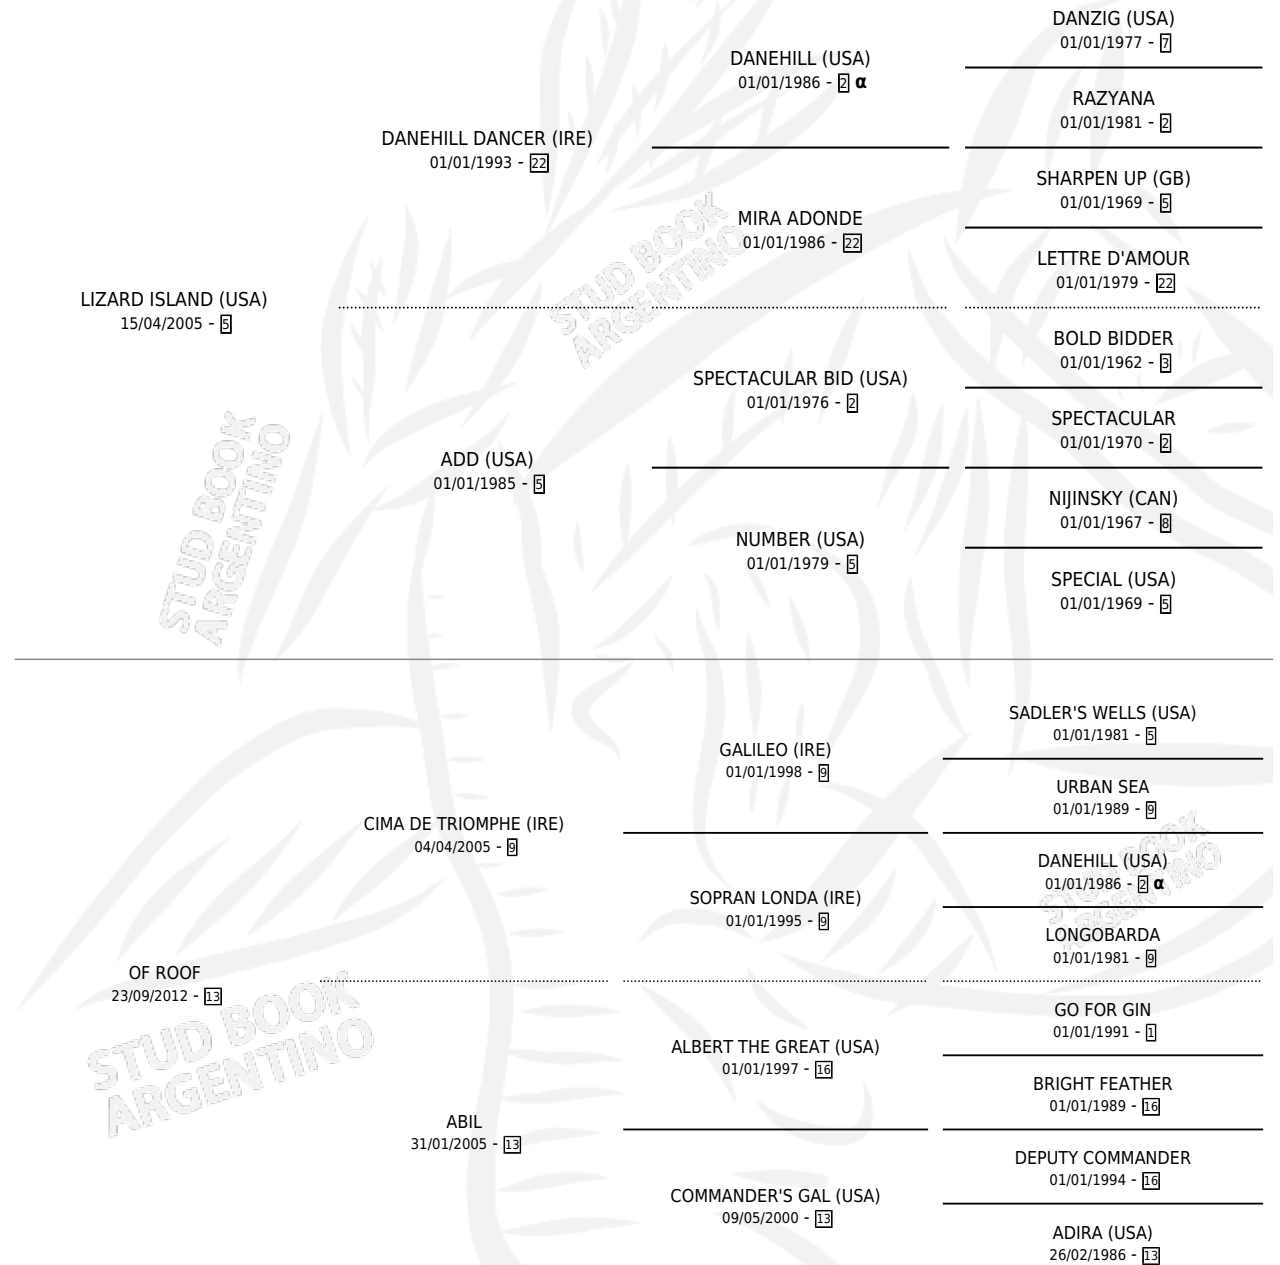

TOORU

por LIZARD ISLAND (USA) y OF ROOF por CIMA DE TRIOMPHE (IRE)

Argentina · Macho · Tordillo · SP · 10/09/2018
Familia 13-c · Volumen 43

ESTADO

TIPIFICACIÓN SANGUÍNEA	X
TIPIFICACIÓN POR ADN	✓
PASAPORTE	✓
IDENTIFICACIÓN POR MICROCHIP	✓
REPRODUCTOR	X

Lugar de nacimiento: El Wing
Criador: El Wing

PEDIGREE

INBREEDING : α

CAMPAÑA

Solo carreras oficiales de Argentina

POR EDAD

EDAD	CC	1°	2°	3°	4°	5°	NP	CLC	CLG	CLCG1	CLGG1	IMPORTE	GANANCIA / CC
3 AÑOS	9	1	1	0	1	3	3	0	0	0	0	\$723,000	\$80,333
4 AÑOS	14	4	3	2	1	1	3	11	2	3	0	\$7,847,000	\$560,500
5 AÑOS	7	3	0	0	0	1	3	7	3	2	0	\$13,232,500	\$1,890,357
6 AÑOS	5	1	1	0	0	1	2	5	1	2	0	\$15,480,000	\$3,096,000
TOTALES	35	9	5	2	2	6	11	23	6	7	0	\$37,282,500	\$1,065,214
%		25.7%	14.3%	5.7%	5.7%	17.1%	31.4%	65.7%	26.1%	30.4%	0.0%		

Ganador de 9 carreras en San Isidro - \$37,282,500, a los 3,4,5 y 6 años, incluso Clasico Pippermint **[G2]**, Clasico Southern Halo **[G3]**, Clasico Southern Halo **[G3]**, Clasico Embrujo **[L]**, Clasico Embrujo **[L]** y Clasico Embrujo **[L]**, 2do Clasico Pippermint **[G2]**, Southern Halo **[G3]**, Clásico Reconquista **[L]** y Clasico Austria **[L]**, 3ro Clásico Pedro Chapar **[G3]** y Clasico Botafogo **[G3]**, 4to Clasico America **[G2]**.