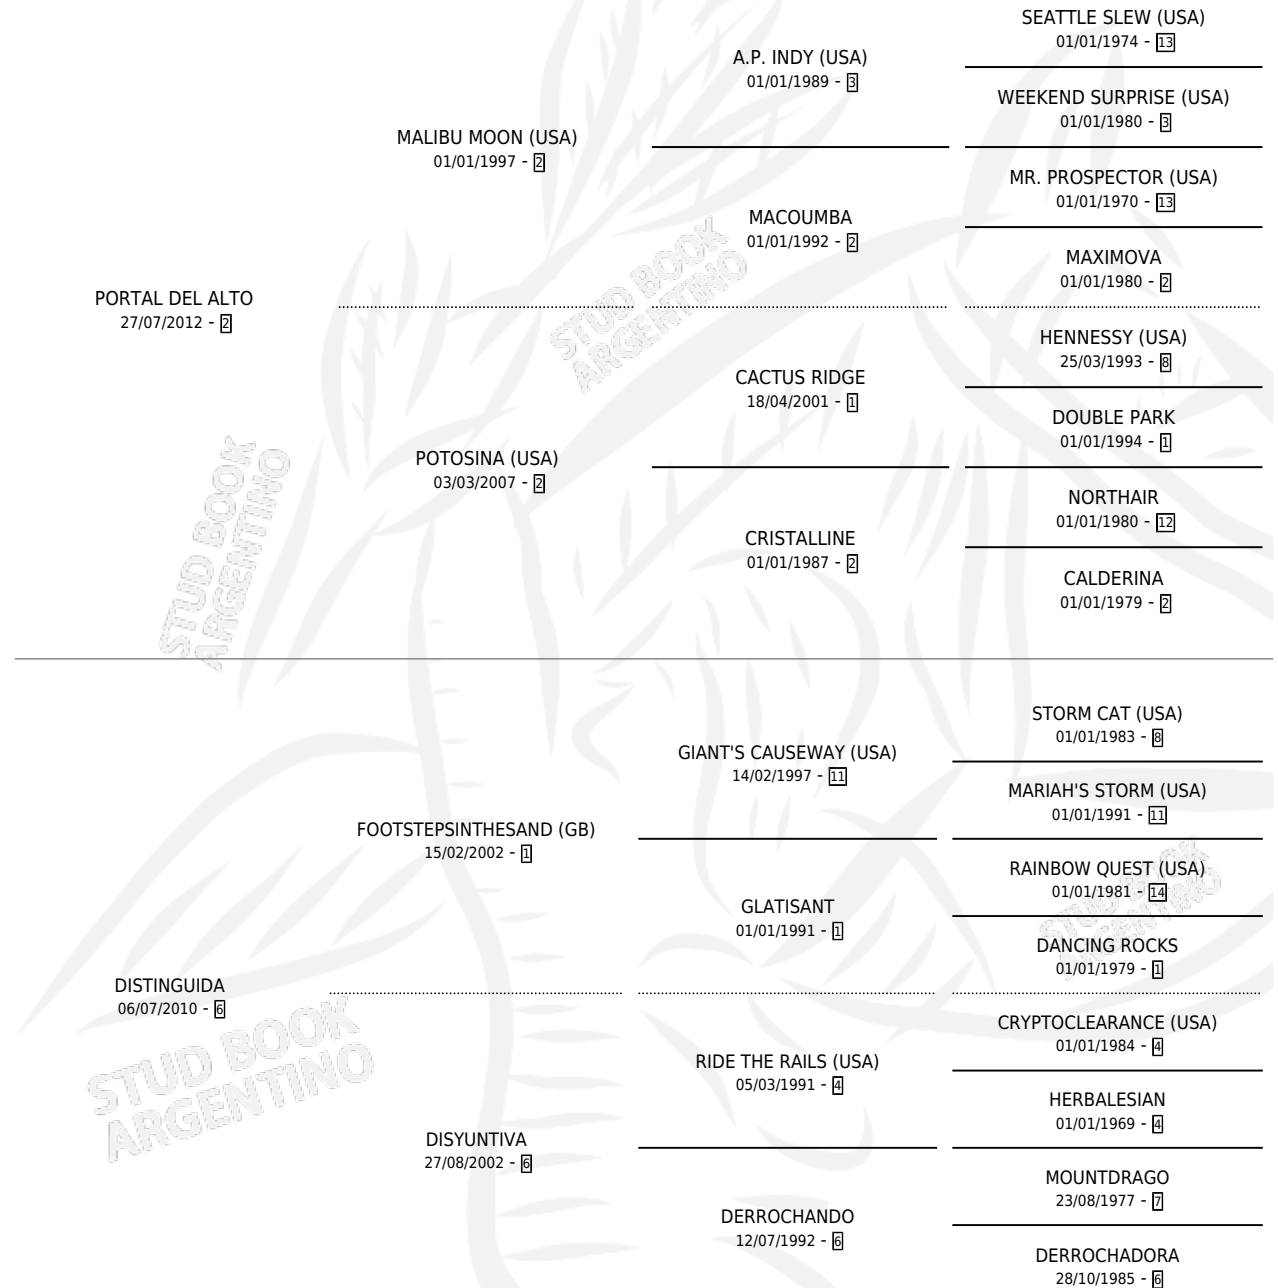

DOMESDAY

por **PORTAL DEL ALTO** y **DISTINGUIDA** por **FOOTSTEPSINTHESAND (GB)**

Argentina · Hembra · Zaino · SP · 03/09/2018
Familia 6-a · Volumen 43

ESTADO

TIPIFICACIÓN SANGUÍNEA	X
TIPIFICACIÓN POR ADN	✓
PASAPORTE	✓
IDENTIFICACIÓN POR MICROCHIP	✓
REPRODUCTOR	X

Lugar de nacimiento: El Wing
Criador: El Wing

PEDIGREE

CAMPAÑA

Solo carreras oficiales de Argentina

POR EDAD

EDAD	CC	1°	2°	3°	4°	5°	NP	CLC	CLG	CLCG1	CLGG1	IMPORTE	GANANCIA / CC
2 AÑOS	3	0	0	0	0	1	2	0	0	0	0	\$11,500	\$3,833
3 AÑOS	2	1	0	0	0	0	1	0	0	0	0	\$305,000	\$152,500
TOTALES	5	1	0	0	0	1	3	0	0	0	0	\$316,500	\$63,300
%		20.0%	0.0%	0.0%	0.0%	20.0%	60.0%	0.0%	0.0%	0.0%	0.0%		