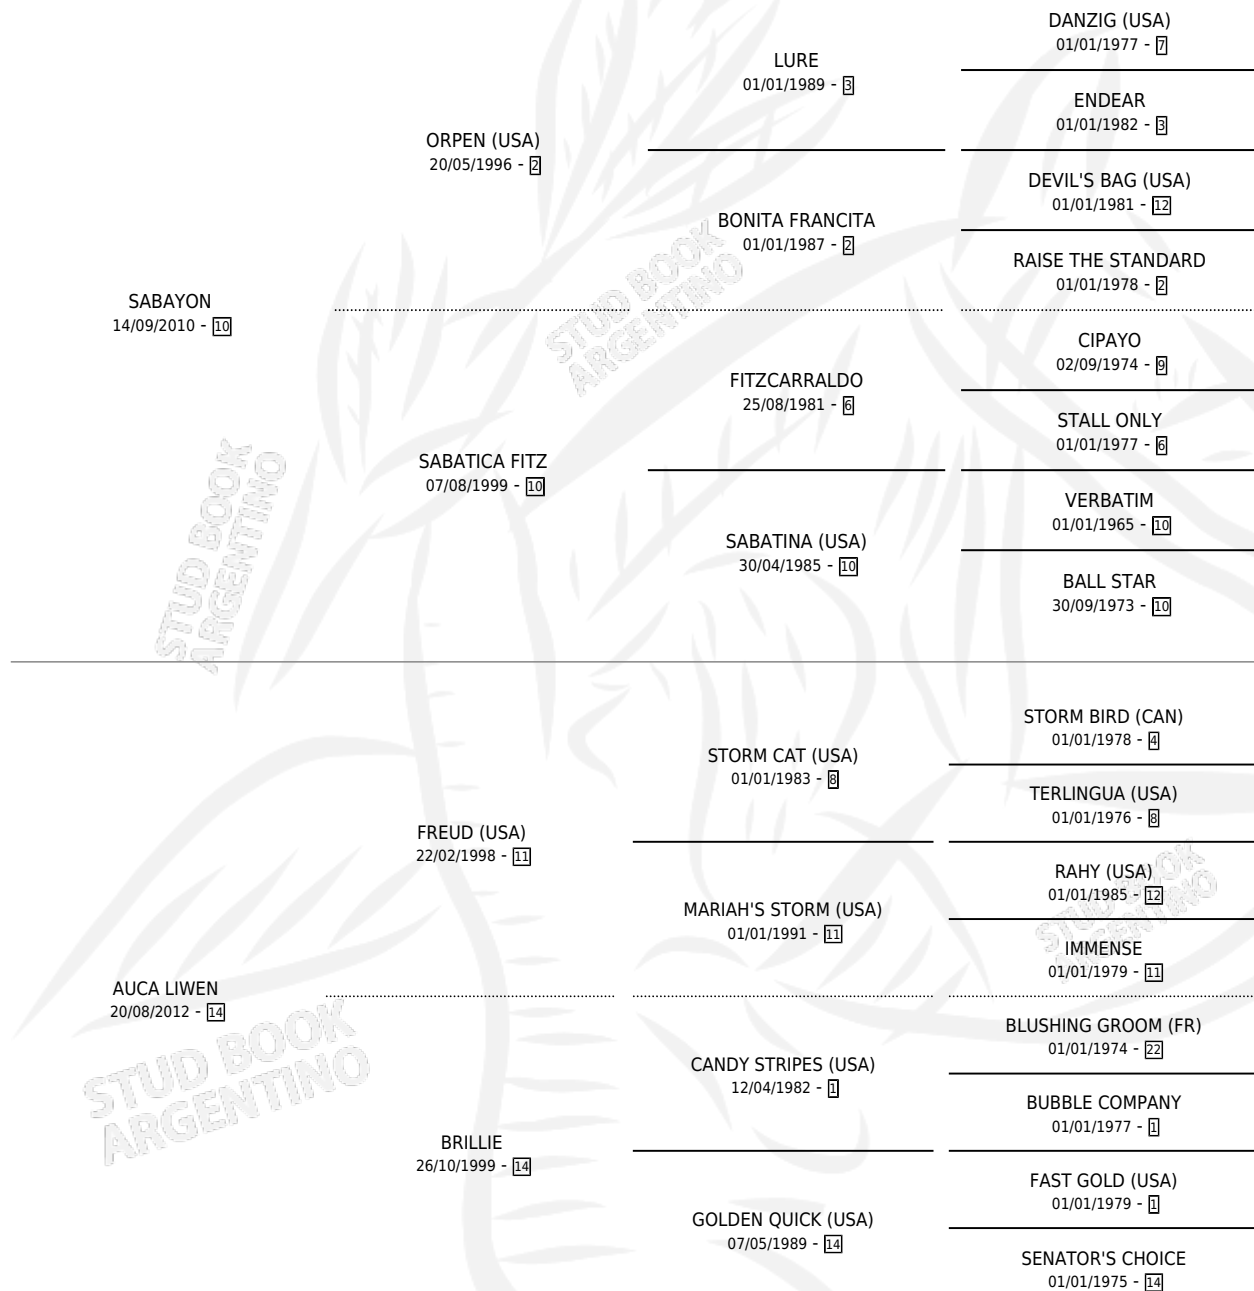

ALEJA

por **SABAYON** y **AUCA LIWEN** por **FREUD (USA)**

Argentina · Hembra · Zaino · SP · 28/08/2018
Familia 14-f · Volumen 43

ESTADO

TIPIFICACIÓN SANGUÍNEA	X
TIPIFICACIÓN POR ADN	X
PASAPORTE	X
IDENTIFICACIÓN POR MICROCHIP	✓
REPRODUCTOR	X

Lugar de nacimiento: El Wing

Criador: Mantegazza Miguel Angel

PEDIGREE

ALEJA

Datos oficiales del Stud Book Argentino

Documento generado el 05/05/2026

studbook.org.ar