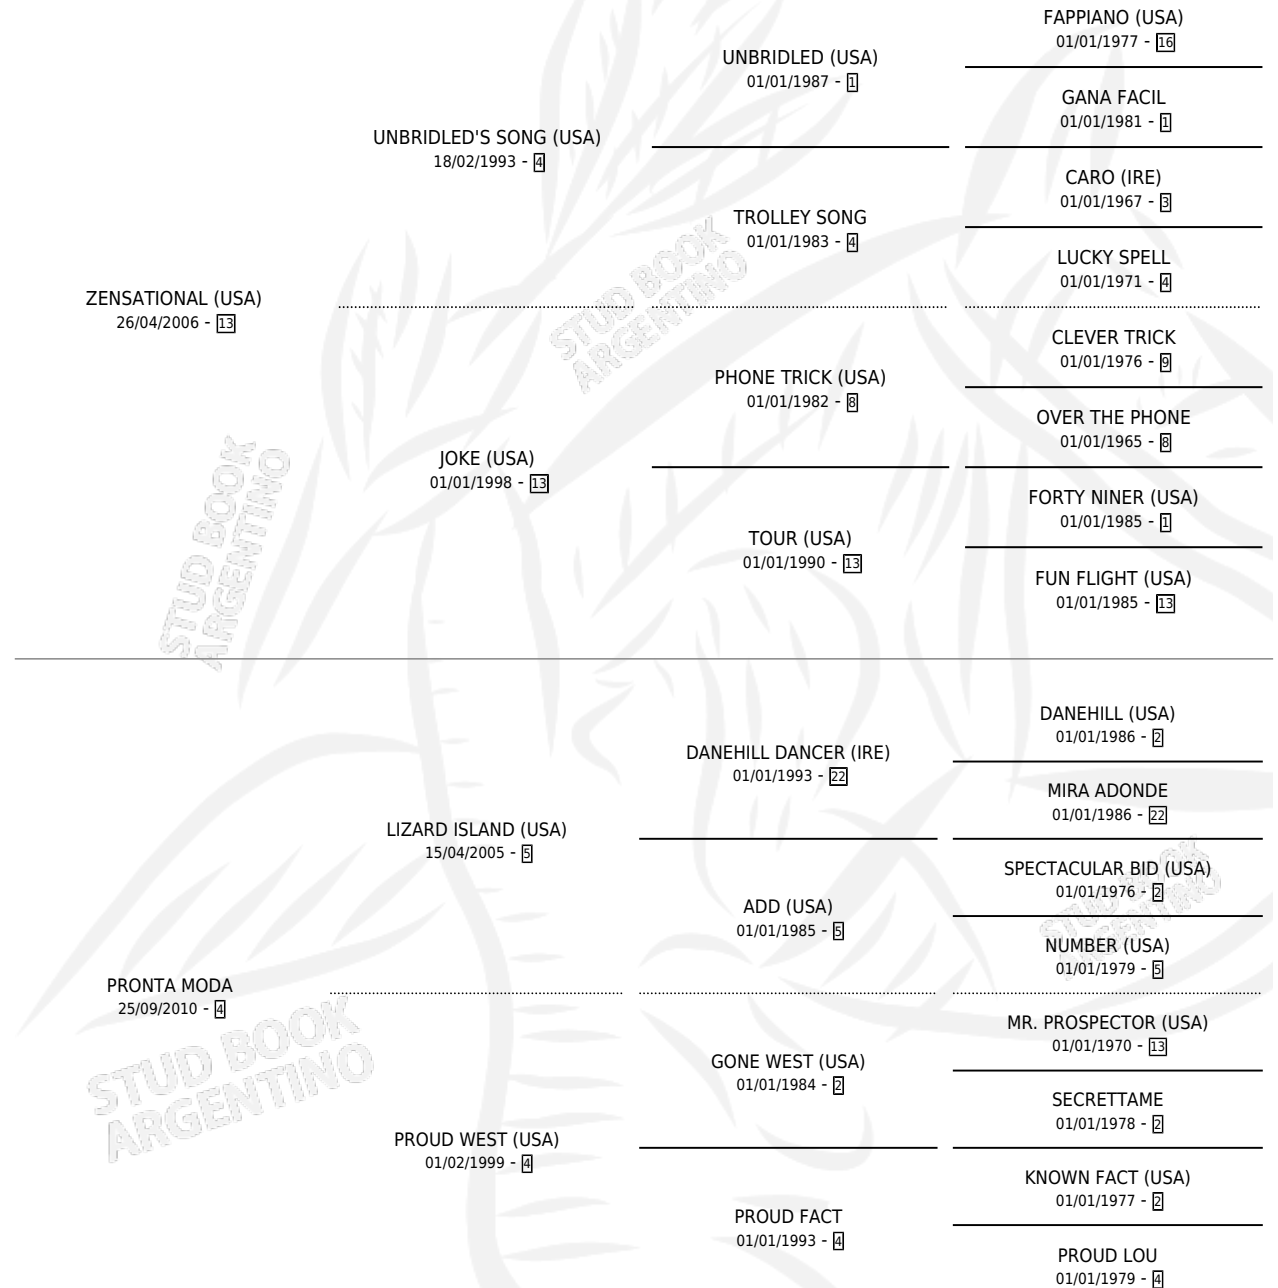

PASSOA

por ZENSATIONAL (USA) y PRONTA MODA por LIZARD ISLAND (USA)

Argentina · Hembra · Tordillo · SP · 26/08/2018
Familia 4-k · Volumen 43

ESTADO

TIPIFICACIÓN SANGUÍNEA	X
TIPIFICACIÓN POR ADN	✓
PASAPORTE	✓
IDENTIFICACIÓN POR MICROCHIP	✓
REPRODUCTOR	X

Lugar de nacimiento: El Cufa
Criador: La Pasion

PEDIGREE

CAMPAÑA

Solo carreras oficiales de Argentina

POR EDAD

EDAD	CC	1°	2°	3°	4°	5°	NP	CLC	CLG	CLCG1	CLGG1	IMPORTE	GANANCIA / CC
3 AÑOS	9	2	2	1	0	3	1	2	0	0	0	\$1,495,000	\$166,111
TOTALES	9	2	2	1	0	3	1	2	0	0	0	\$1,495,000	\$166,111
%		22.2%	22.2%	11.1%	0.0%	33.3%	11.1%	22.2%	0.0%	0.0%	0.0%		

Ganadora de 2 carreras en San Isidro - \$1,495,000, a los 3 años.

POR DISTANCIA

HIPODROMO	CC	1°	2°	3°	4°	5°	NP	CLC	CLG	CLCG1	CLGG1	IMPORTE
SAN ISIDRO	4	2	1	0	0	0	1	0	0	0	0	\$1,026,000
1200 MTS	4	2	1	0	0	0	1	0	0	0	0	\$1,026,000
PALERMO	3	0	1	1	0	1	0	0	0	0	0	\$373,000
1200 MTS	3	0	1	1	0	1	0	0	0	0	0	\$373,000
RIO CUARTO	1	0	0	0	0	1	0	0	0	0	0	\$48,000
1100 MTS	1	0	0	0	0	1	0	0	0	0	0	\$48,000
SAN FRANCISCO	1	0	0	0	0	1	0	0	0	0	0	\$48,000
1000 MTS	1	0	0	0	0	1	0	0	0	0	0	\$48,000