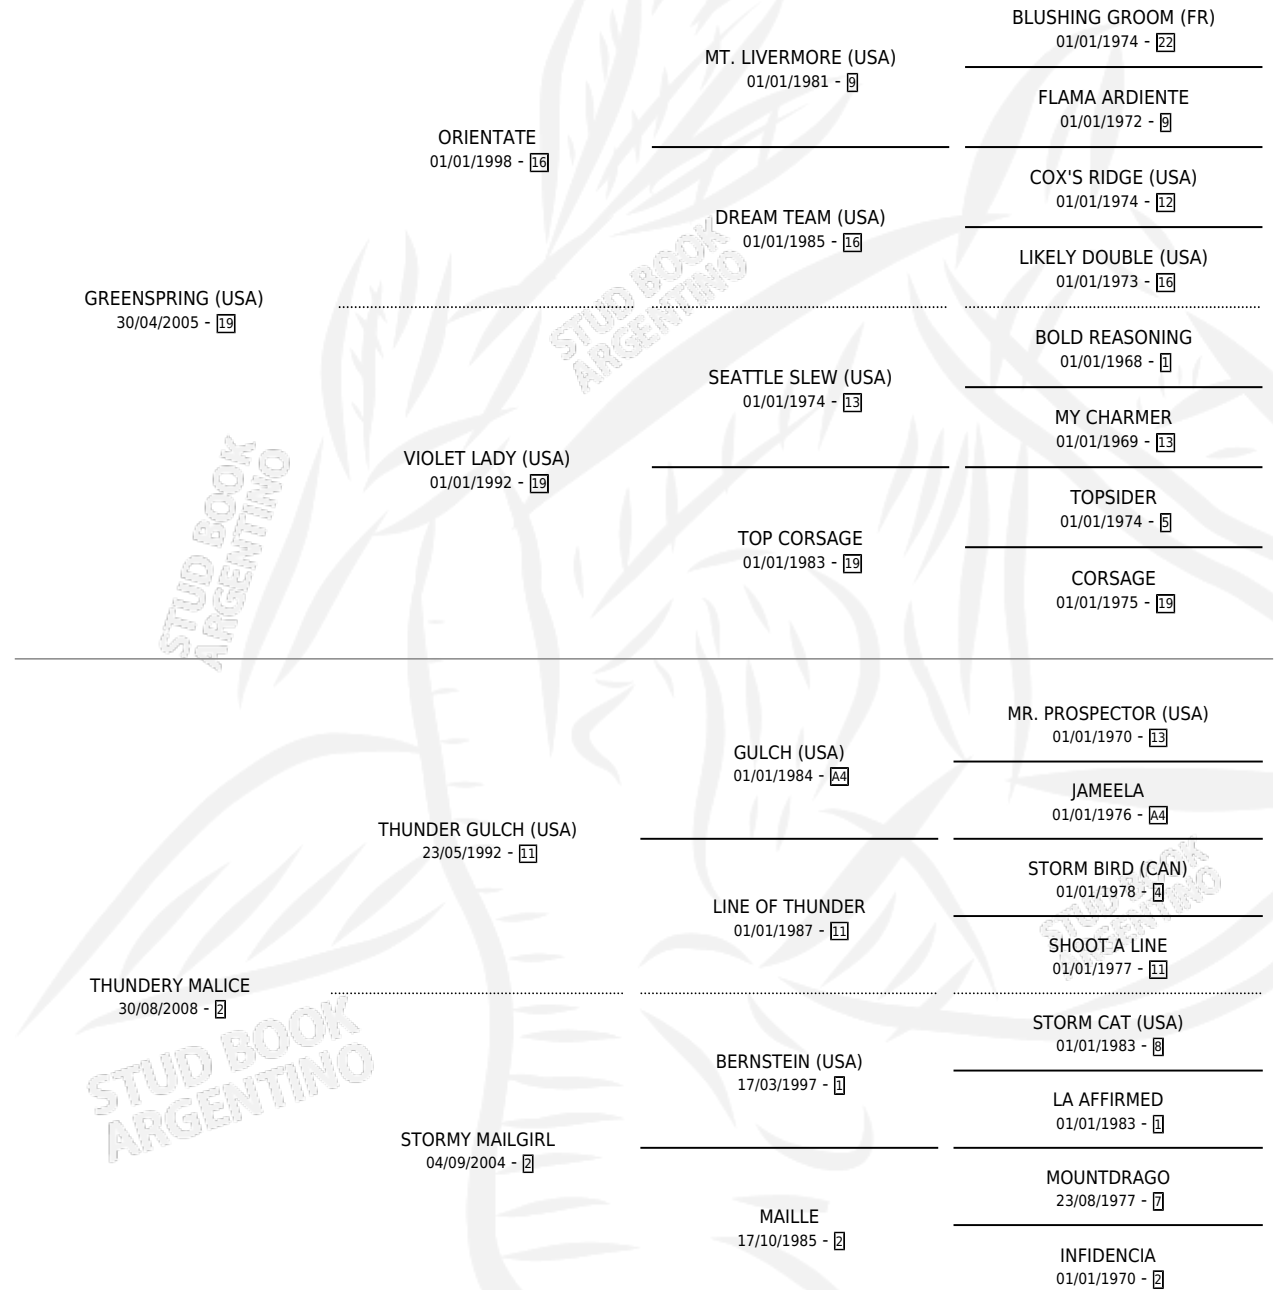

CHE EVASORA

por GREENSPRING (USA) y THUNDERY MALICE por
THUNDER GULCH (USA)

Argentina · Hembra · Alazan · SP · 05/09/2018
Familia 2-h · Volumen 43

ESTADO

TIPIFICACIÓN SANGUÍNEA	X
TIPIFICACIÓN POR ADN	✓
PASAPORTE	✓
IDENTIFICACIÓN POR MICROCHIP	✓
REPRODUCTOR	X

Lugar de nacimiento: Vikeda

Criador: Losinno Patricio Francisco

PEDIGREE

EXPORTACIÓN / IMPORTACIÓN

FECHA	MOVIMIENTO	PAÍS
08/07/2024	EXPORTADO	ESTADOS UNIDOS

~

CAMPAÑA

Solo carreras oficiales de Argentina