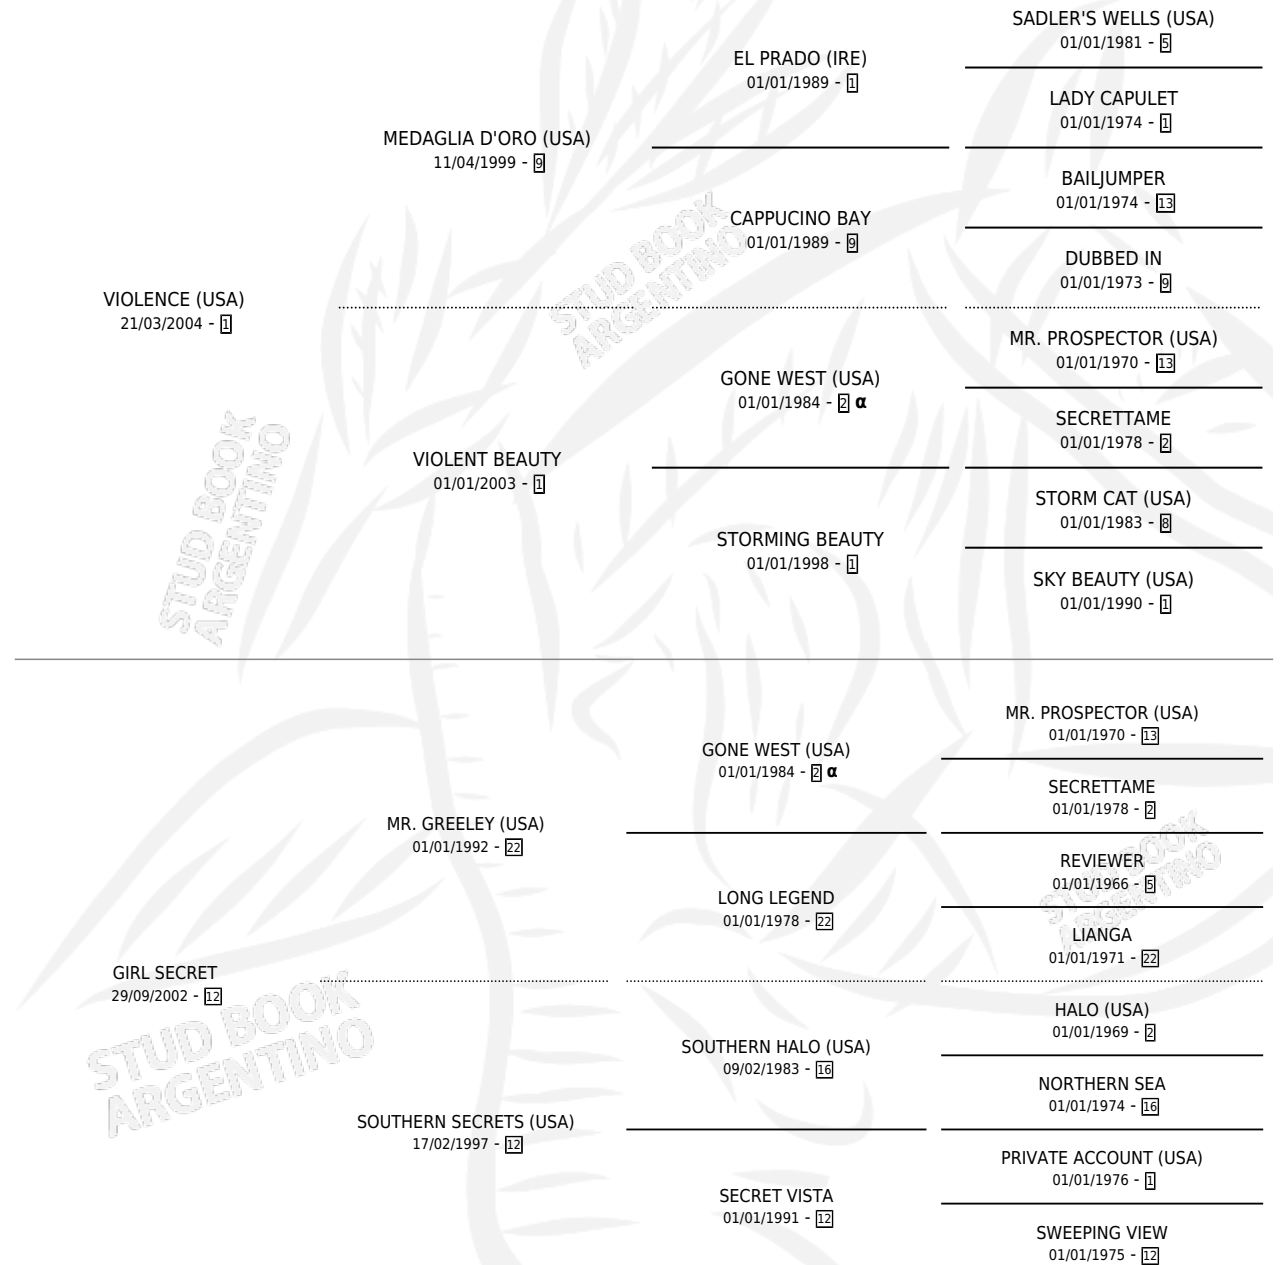

CHE SECRETA

por **VIOLENCE (USA)** y **GIRL SECRET** por **MR. GREELEY (USA)**

Argentina · Hembra · Zaino · SP · 16/09/2018
Familia 12-c · Volumen 43

ESTADO

TIPIFICACIÓN SANGUÍNEA	X
TIPIFICACIÓN POR ADN	✓
PASAPORTE	✓
IDENTIFICACIÓN POR MICROCHIP	✓
REPRODUCTOR	✓

Lugar de nacimiento: Costa Del Rio
Criador: Losinno Patricio Francisco

~

HIJOS

	MACHOS	HEMBRAS
3 NACIERON	2	1
SIN ACTUACIONES		

PEDIGREE

INBREEDING : α