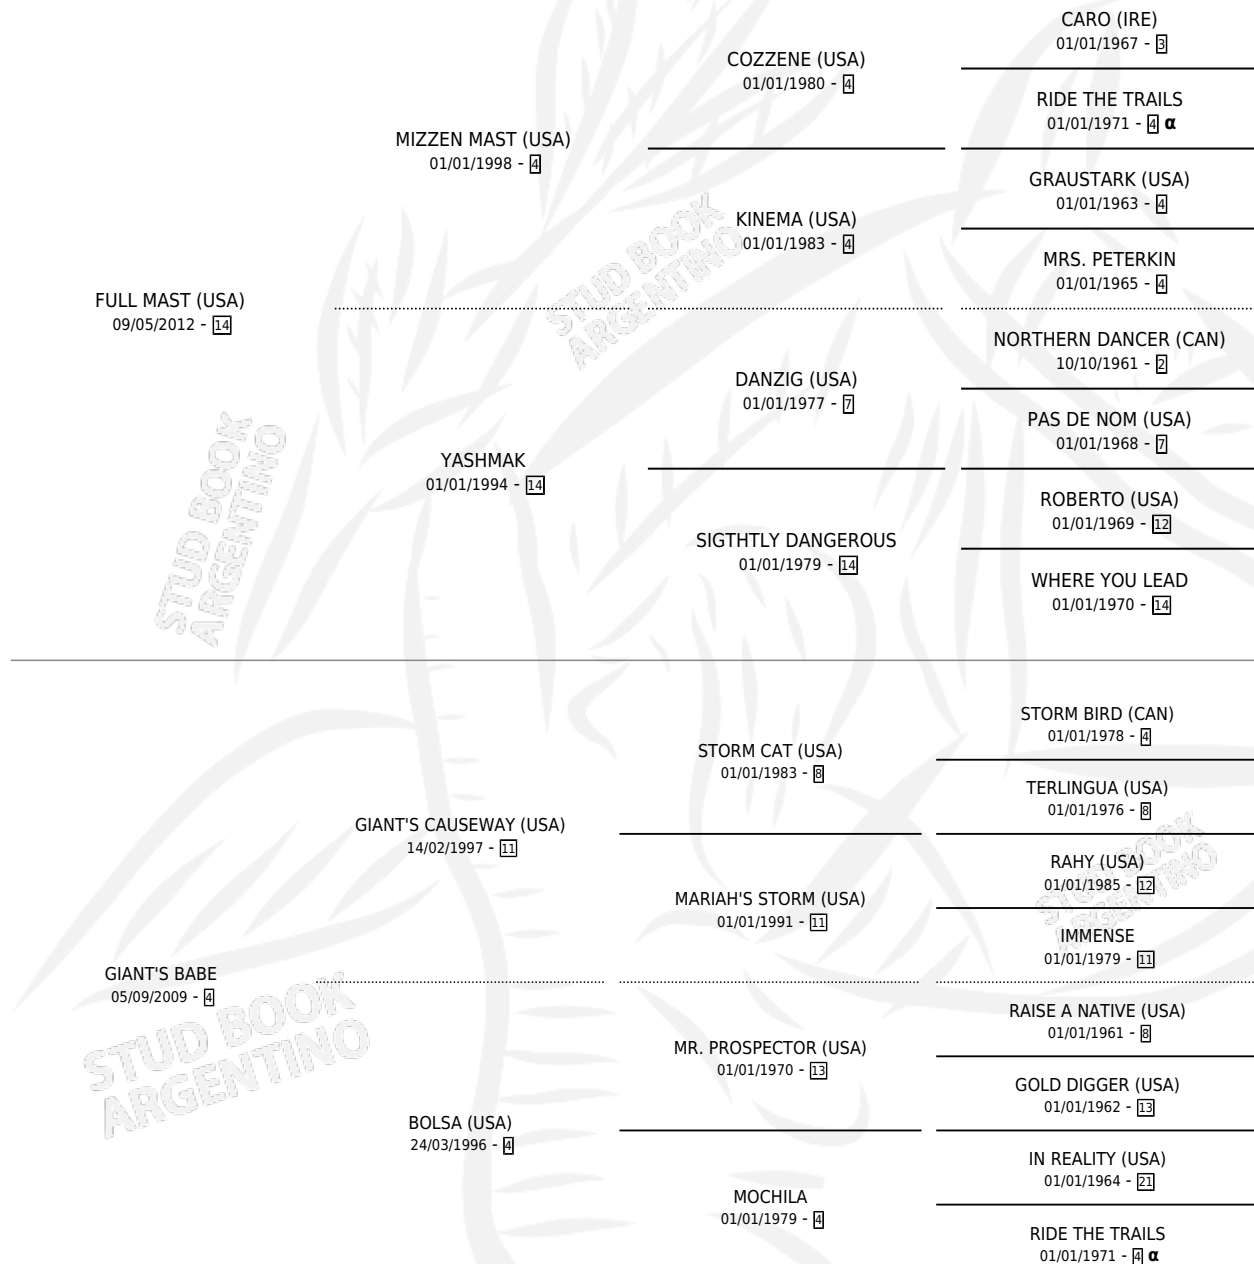

FULL LEGEND

por **FULL MAST (USA)** y **GIANT'S BABE** por **GIANT'S CAUSEWAY (USA)**

Argentina · Hembra · Zaino · SP · 07/09/2018
Familia 4-m · Volumen 43

ESTADO

TIPIFICACIÓN SANGUÍNEA	X
TIPIFICACIÓN POR ADN	✓
PASAPORTE	✓
IDENTIFICACIÓN POR MICROCHIP	✓
REPRODUCTOR	X

Lugar de nacimiento: Chenaut
Criador: Chenaut

PEDIGREE

INBREEDING : α

FULL LEGEND

Datos oficiales del Stud Book Argentino

Documento generado el 03/05/2026

studbook.org.ar