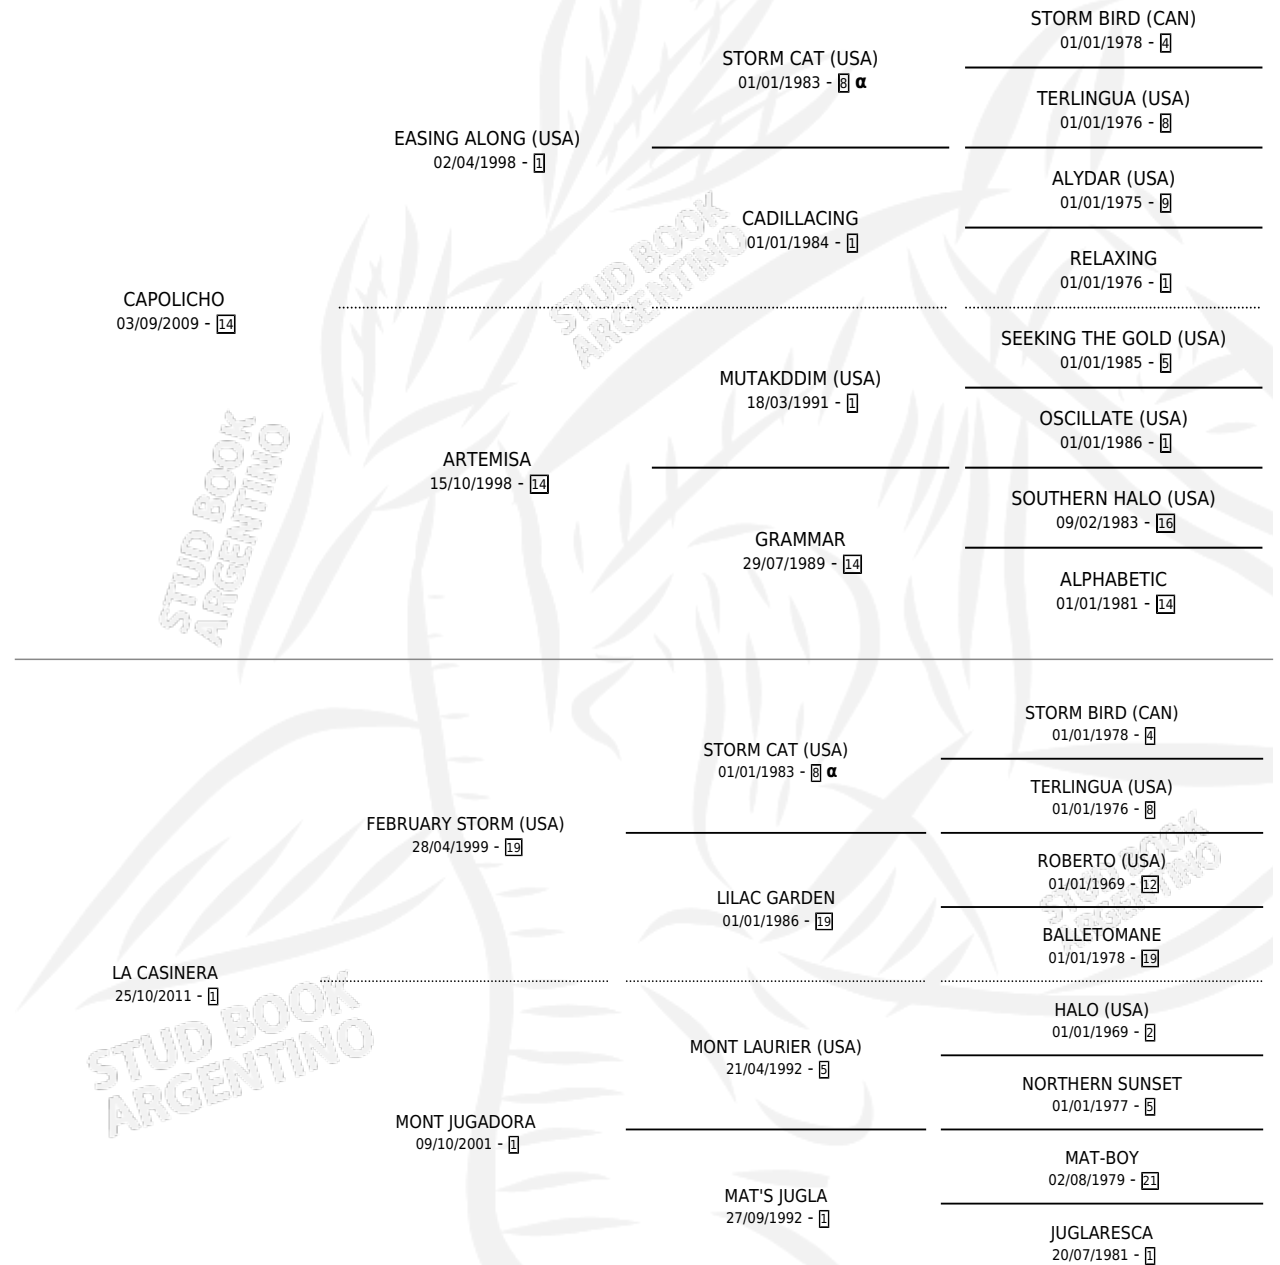

DAMA DE NADIE

por **CAPOLICHO** y **LA CASINERA** por **FEBRUARY STORM**
(USA)

Argentina · Hembra · Zaino · SP · 08/09/2018
Familia 1-w · Volumen 43

ESTADO

TIPIFICACIÓN SANGUÍNEA	X
TIPIFICACIÓN POR ADN	✓
PASAPORTE	✓
IDENTIFICACIÓN POR MICROCHIP	✓
REPRODUCTOR	X

Lugar de nacimiento: Dilu
Criador: Dilu

PEDIGREE

INBREEDING : α