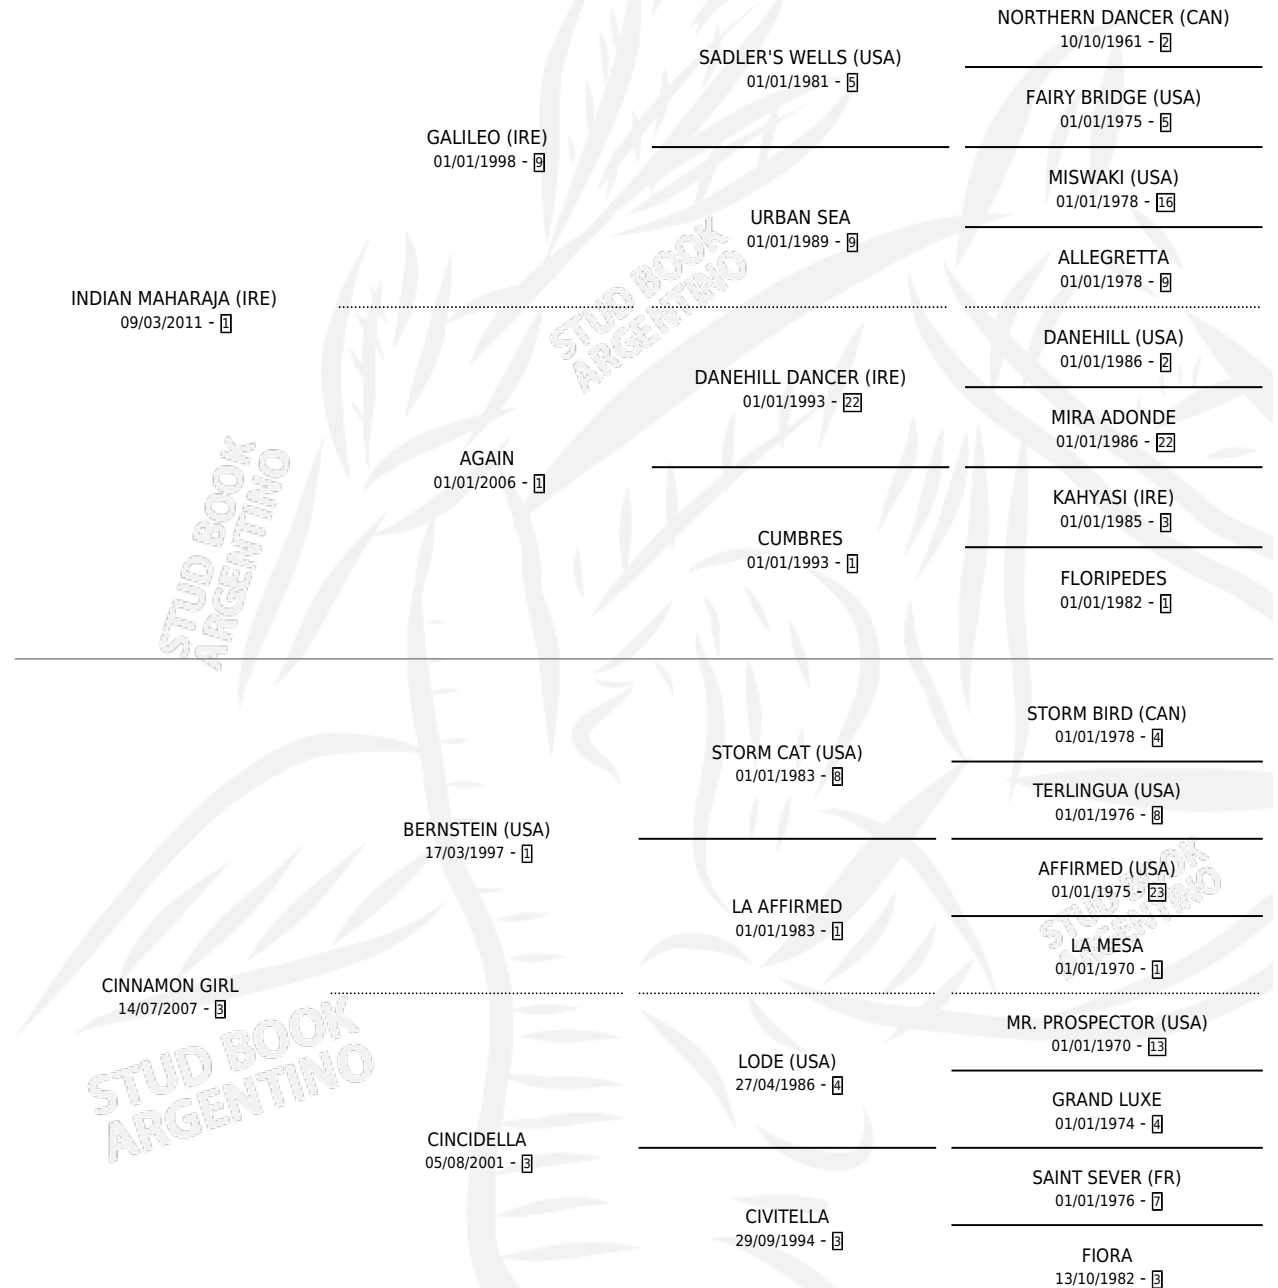

INDIAN CURRY

por **INDIAN MAHARAJA (IRE)** y **CINNAMON GIRL** por **BERNSTEIN (USA)**

Argentina · Hembra · Zaino · SP · 23/08/2018
Familia 3-b · Volumen 43

ESTADO

TIPIFICACIÓN SANGUÍNEA	X
TIPIFICACIÓN POR ADN	✓
PASAPORTE	✓
IDENTIFICACIÓN POR MICROCHIP	✓
REPRODUCTOR	X

Lugar de nacimiento: Recoveco

Criador: Recoveco

PEDIGREE

CAMPAÑA

Solo carreras oficiales de Argentina

POR EDAD

EDAD	CC	1°	2°	3°	4°	5°	NP	CLC	CLG	CLCG1	CLGG1	IMPORTE	GANANCIA / CC
3 AÑOS	6	0	0	1	2	0	3	0	0	0	0	\$238,000	\$39,667
4 AÑOS	2	0	0	0	0	1	1	0	0	0	0	\$31,500	\$15,750
5 AÑOS	5	1	0	1	0	1	2	0	0	0	0	\$1,851,000	\$370,200
6 AÑOS	7	2	2	1	1	0	1	0	0	0	0	\$5,645,543	\$806,506
TOTALES	20	3	2	3	3	2	7	0	0	0	0	\$7,766,043	\$388,302
%		15.0%	10.0%	15.0%	15.0%	10.0%	35.0%	0.0%	0.0%	0.0%	0.0%		

Ganadora de 3 carreras en San Isidro, Palermo y Rosario - \$7,766,043, a los 5 y 6 años.

POR DISTANCIA

HIPODROMO	CC	1°	2°	3°	4°	5°	NP	CLC	CLG	CLCG1	CLGG1	IMPORTE
ROSARIO	1	1	0	0	0	0	0	0	0	0	0	\$1,436,543
1200 MTS	1	1	0	0	0	0	0	0	0	0	0	\$1,436,543
PALERMO	7	1	0	1	1	1	3	0	0	0	0	\$2,465,000
1200 MTS	5	1	0	0	1	1	2	0	0	0	0	\$2,015,000
1000 MTS	1	0	0	1	0	0	0	0	0	0	0	\$450,000
1100 MTS	1	0	0	0	0	0	1	0	0	0	0	\$0
SAN ISIDRO	12	1	2	2	2	1	4	0	0	0	0	\$3,864,500
1200 MTS	2	1	0	1	0	0	0	0	0	0	0	\$2,181,000
1100 MTS	2	0	2	0	0	0	0	0	0	0	0	\$1,414,000
1600 MTS	2	0	0	0	0	0	2	0	0	0	0	\$0
1400 MTS	4	0	0	0	2	1	1	0	0	0	0	\$108,500
2000 MTS	2	0	0	1	0	0	1	0	0	0	0	\$161,000