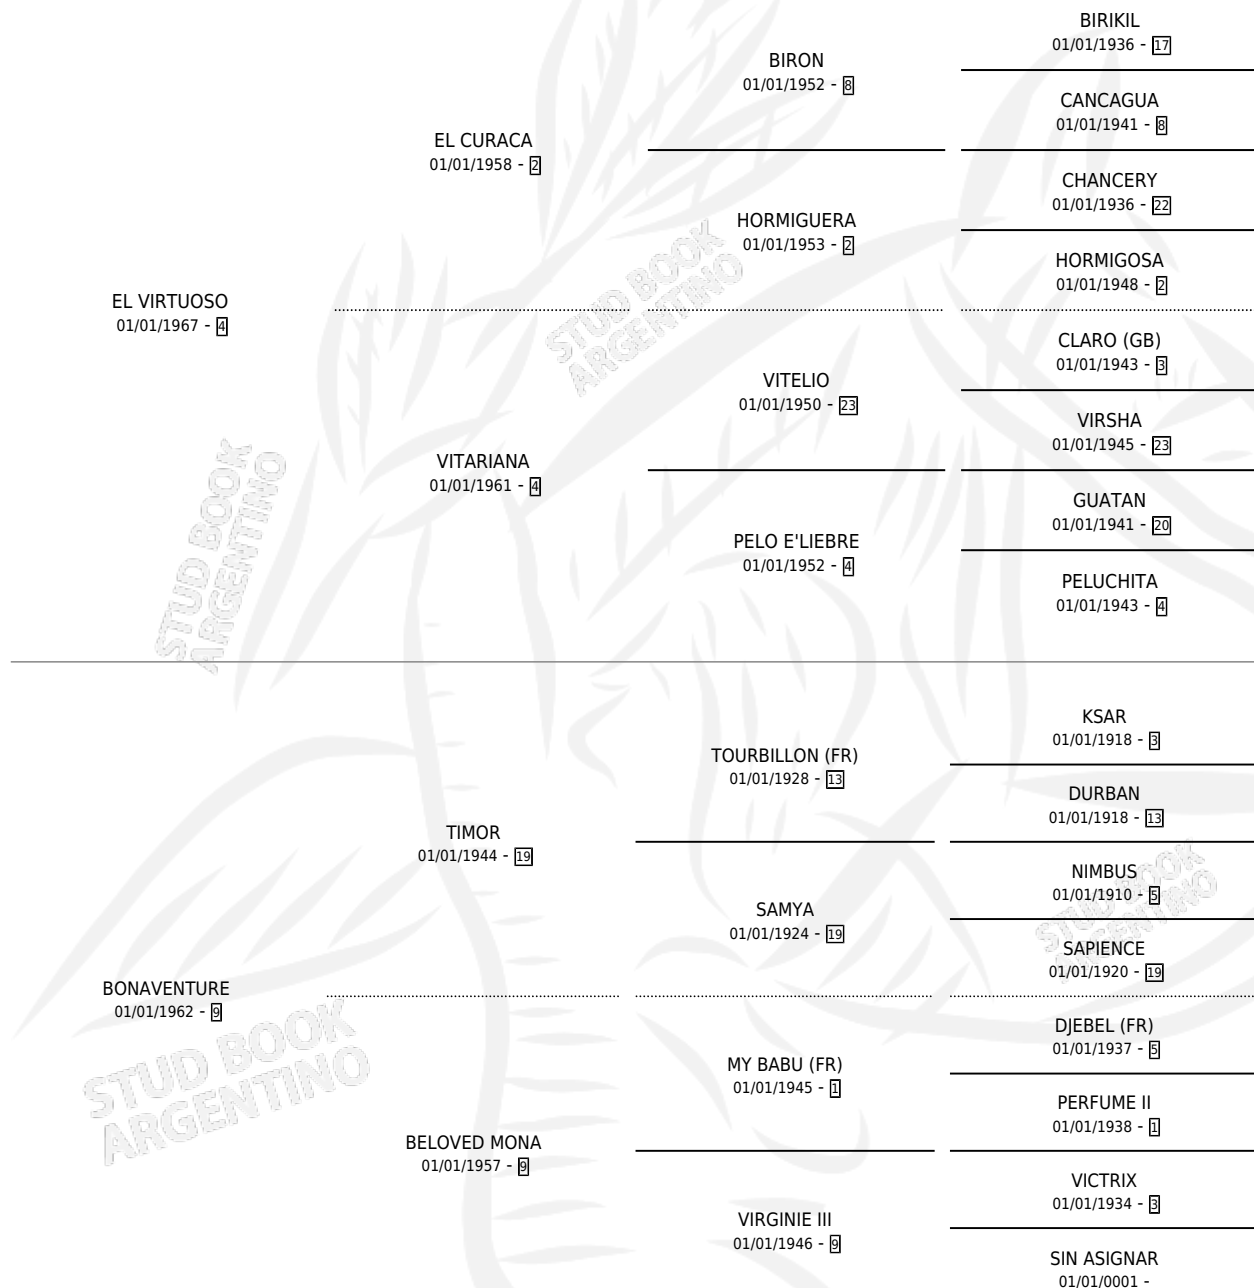

BASTILLA

por **EL VIRTUOSO** y **BONAVENTURE** por **TIMOR**

Argentina · Hembra · Zaino · SP · 01/01/1977
Familia 9-h · Volumen 29

ESTADO

TIPIFICACIÓN SANGUÍNEA	✓
TIPIFICACIÓN POR ADN	X
PASAPORTE	X
IDENTIFICACIÓN POR MICROCHIP	X
REPRODUCTOR	✓

Lugar de nacimiento: Campo particular

Criador: Sin dato

~

HIJOS

	MACHOS	HEMBRAS
12 NACIERON	8	4
7 CORRIERON	7	0
1 GANARON	1	0
0 GANADORES CL	0 GANADORES GR	0 GANADORES G1

PEDIGREE

CAMPAÑA

Solo carreras oficiales de Argentina