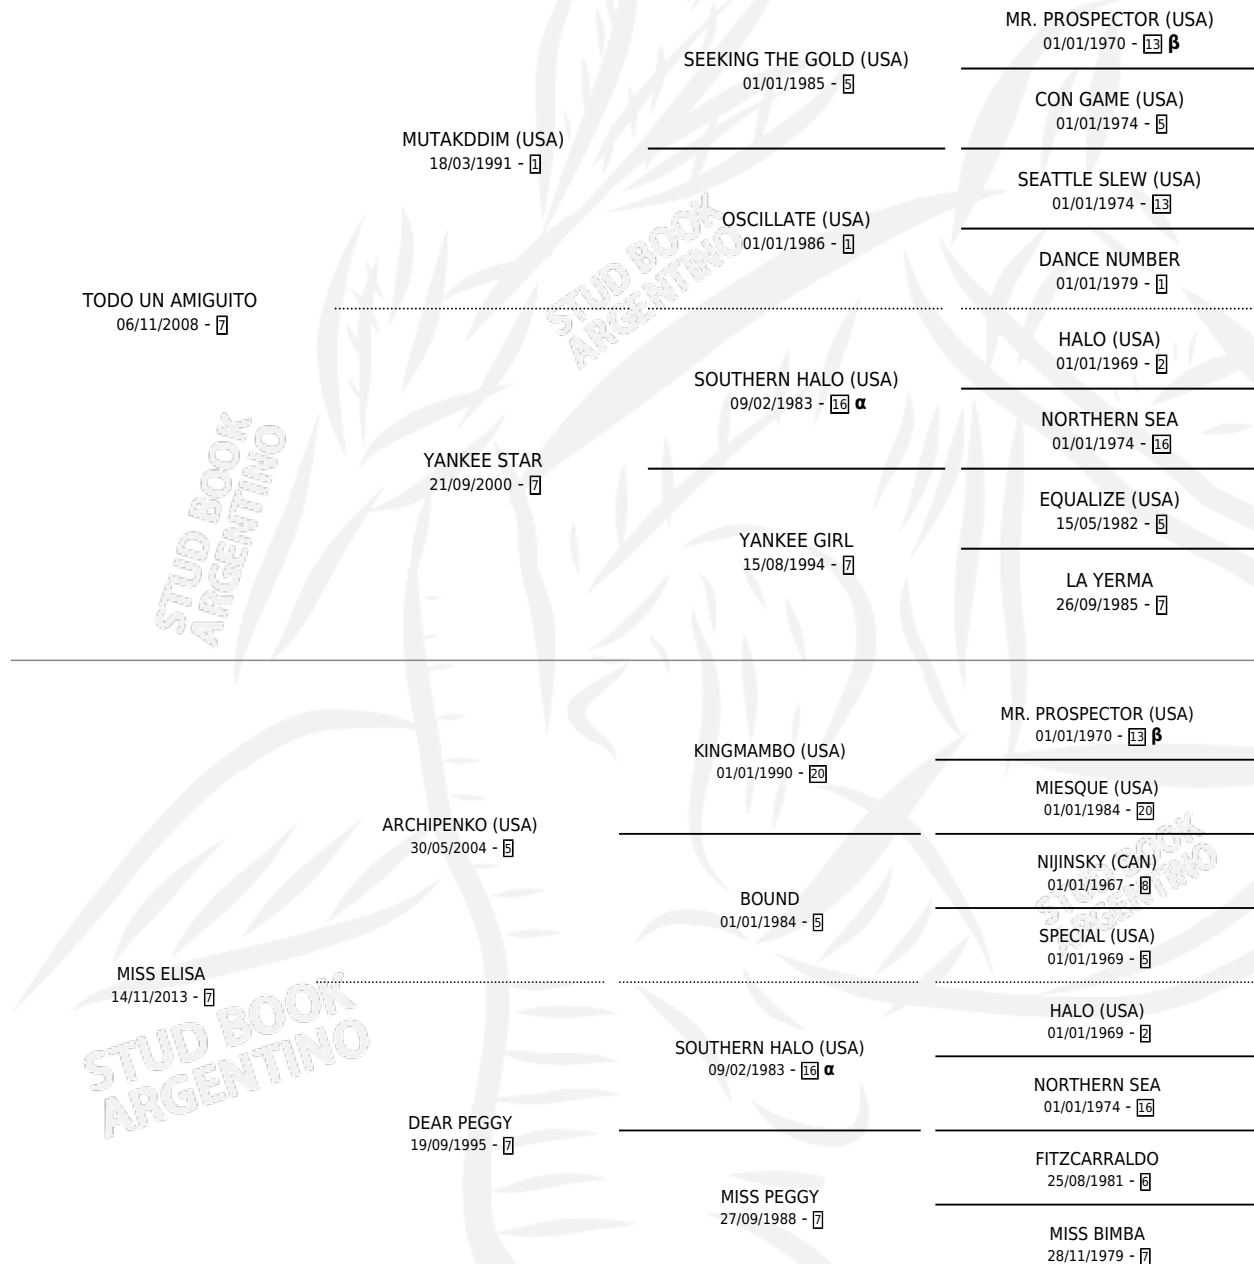

MISS ESCOLTA

por **TODO UN AMIGUITO** y **MISS ELISA** por **ARCHIPENKO (USA)**

Argentina · Hembra · Zaino · SP · 28/08/2018
Familia · Volumen 43

ESTADO

TIPIFICACIÓN SANGUÍNEA	X
TIPIFICACIÓN POR ADN	✓
PASAPORTE	✓
IDENTIFICACIÓN POR MICROCHIP	✓
REPRODUCTOR	X

Lugar de nacimiento: La Quebrada
Criador: La Quebrada

PEDIGREE

INBREEDING : **α,β**

CAMPAÑA

Solo carreras oficiales de Argentina

POR EDAD

EDAD	CC	1°	2°	3°	4°	5°	NP	CLC	CLG	CLCG1	CLGG1	IMPORTE	GANANCIA / CC
3 AÑOS	1	0	0	0	0	0	1	0	0	0	0	\$0	\$0
4 AÑOS	2	0	0	1	0	0	1	0	0	0	0	\$60,000	\$30,000
TOTALES	3	0	0	1	0	0	2	0	0	0	0	\$60,000	\$20,000
%		0.0%	0.0%	33.3%	0.0%	0.0%	66.7%	0.0%	0.0%	0.0%	0.0%		

Placés en Palermo en 3 carreras disputadas.

POR DISTANCIA

HIPODROMO	CC	1°	2°	3°	4°	5°	NP	CLC	CLG	CLCG1	CLGG1	IMPORTE
SAN ISIDRO	1	0	0	0	0	0	1	0	0	0	0	\$0
1000 MTS	1	0	0	0	0	0	1	0	0	0	0	\$0
PALERMO	2	0	0	1	0	0	1	0	0	0	0	\$60,000
1000 MTS	2	0	0	1	0	0	1	0	0	0	0	\$60,000