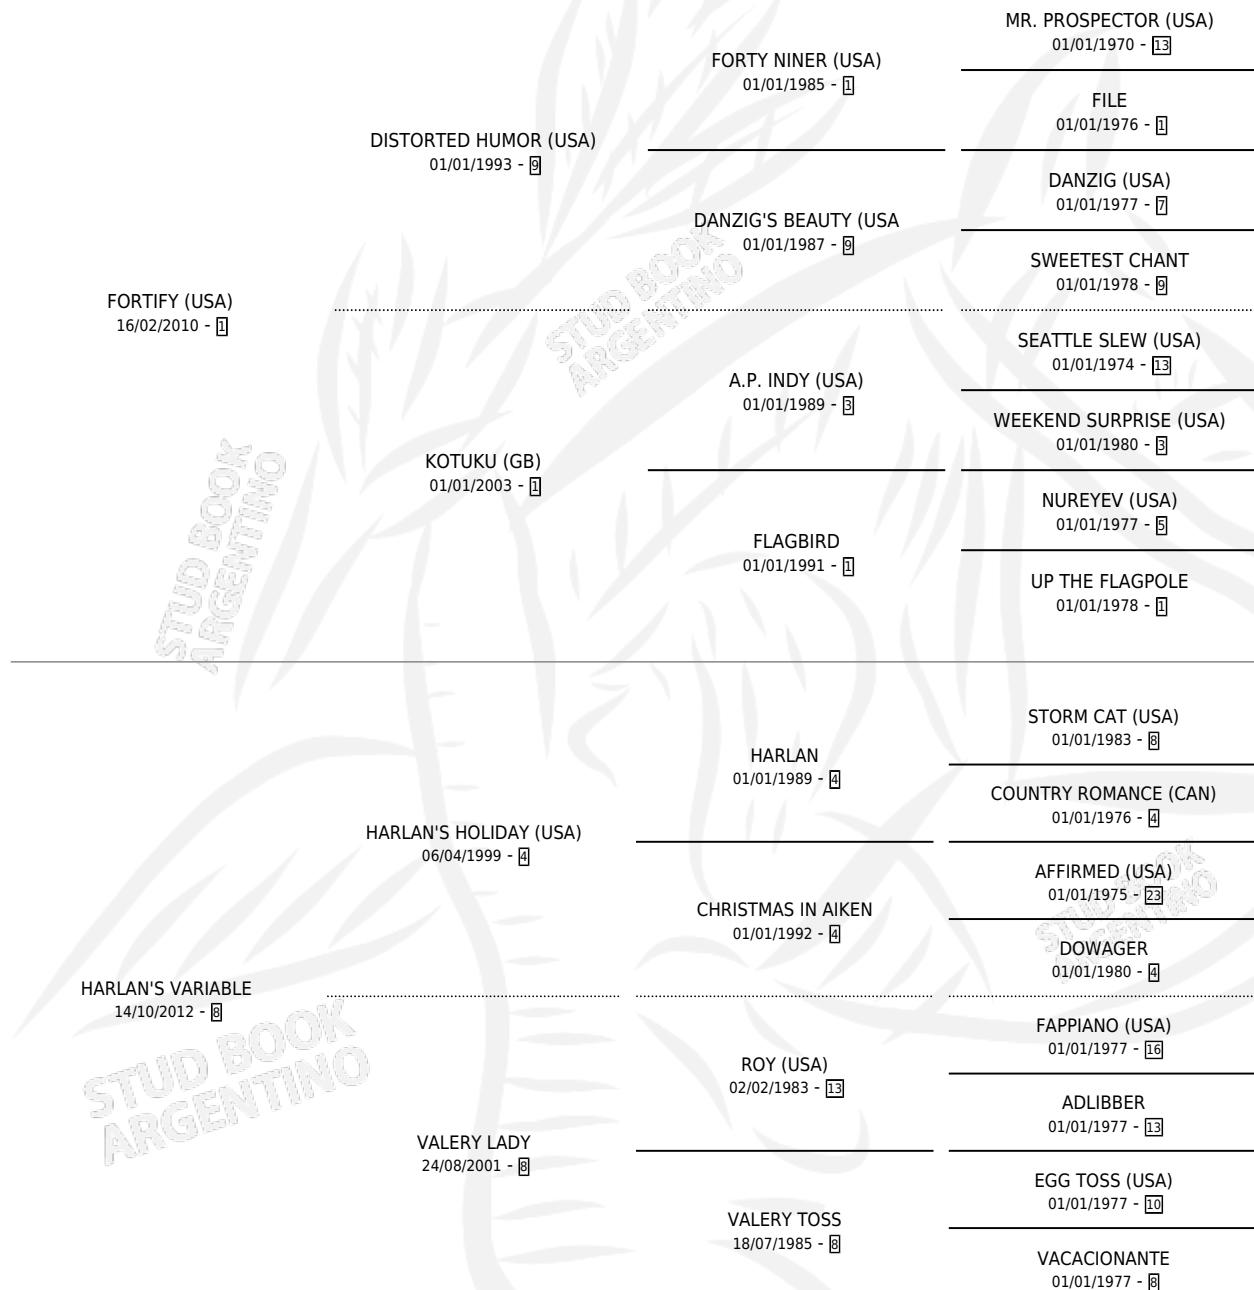

DOÑA HADA

por FORTIFY (USA) y HARLAN'S VARIABLE por HARLAN'S HOLIDAY (USA)

Argentina · Hembra · Alazan · SP · 23/08/2018
Familia 8-j · Volumen 43

ESTADO

TIPIFICACIÓN SANGUÍNEA	X
TIPIFICACIÓN POR ADN	✓
PASAPORTE	✓
IDENTIFICACIÓN POR MICROCHIP	✓
REPRODUCTOR	✓

Lugar de nacimiento: San Benito
Criador: San Benito

~

HIJOS

	MACHOS	HEMBRAS
1 NACIERON	1	0
SIN ACTUACIONES		

PEDIGREE