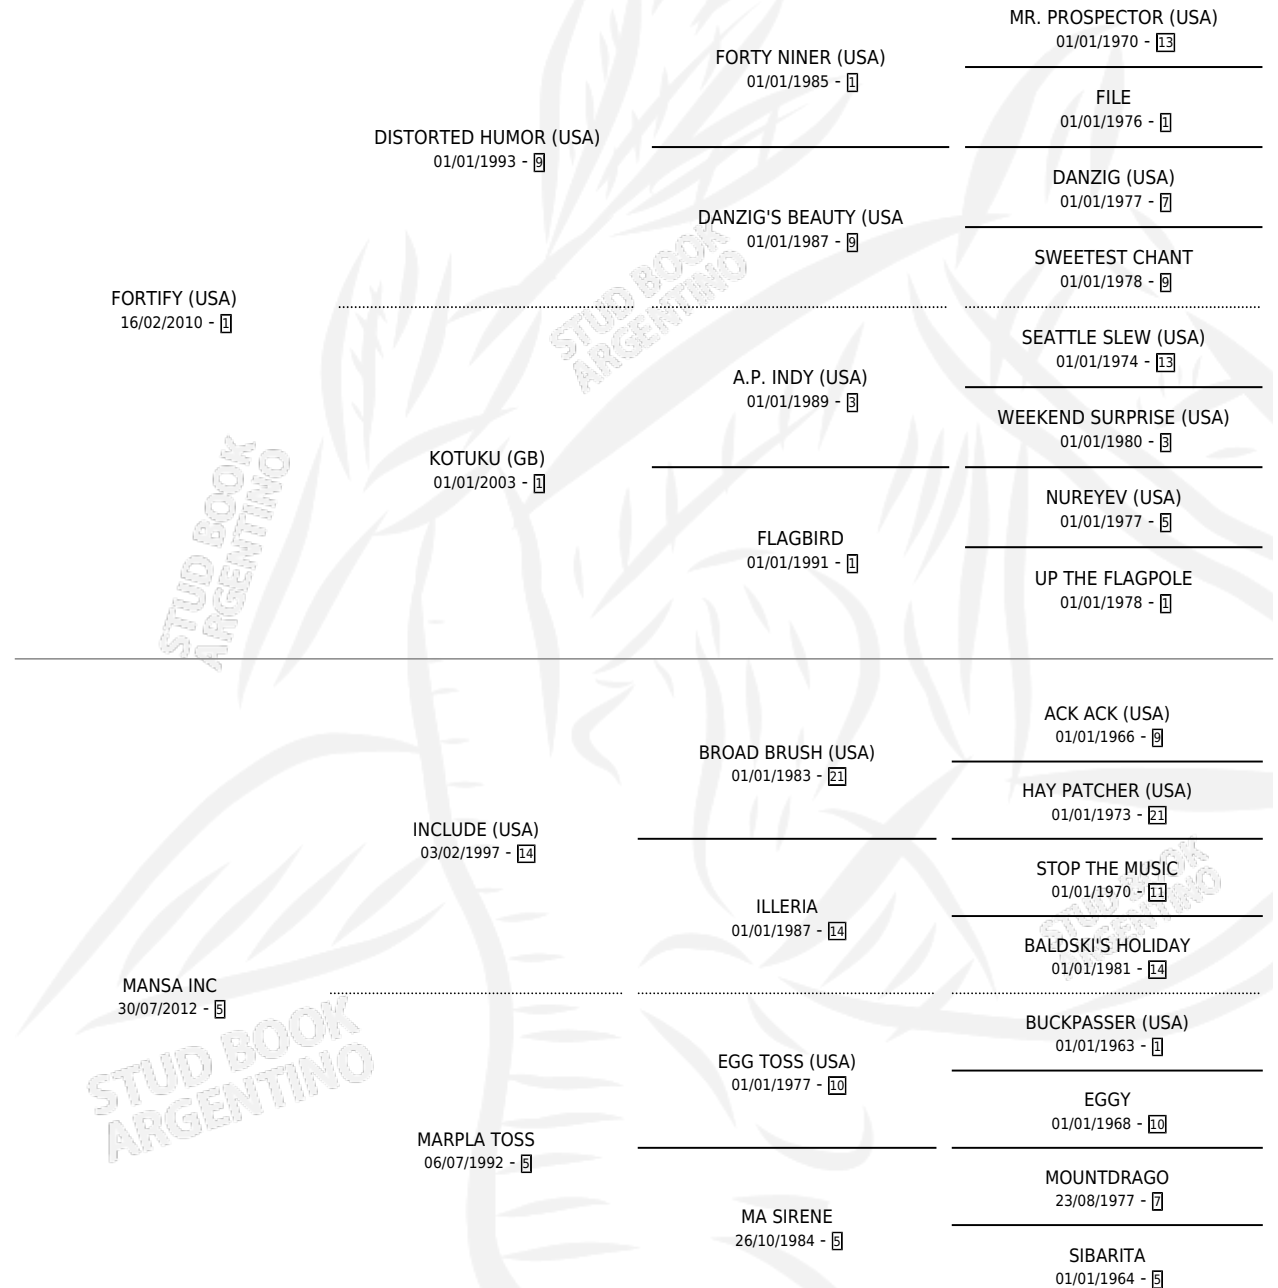

DON MAGICO

por FORTIFY (USA) y MANSA INC por INCLUDE (USA)

Argentina · Macho · Alazan · SP · 10/09/2018
Familia 5-g · Volumen 43

ESTADO

TIPIFICACIÓN SANGUÍNEA	X
TIPIFICACIÓN POR ADN	✓
PASAPORTE	✓
IDENTIFICACIÓN POR MICROCHIP	✓
REPRODUCTOR	X

Lugar de nacimiento: San Benito

Criador: San Benito

PEDIGREE

CAMPAÑA

Solo carreras oficiales de Argentina

POR EDAD

EDAD	CC	1°	2°	3°	4°	5°	NP	CLC	CLG	CLCG1	CLGG1	IMPORTE	GANANCIA / CC
2 AÑOS	4	0	2	0	2	0	0	0	0	0	0	\$286,750	\$71,688
3 AÑOS	8	2	1	0	3	0	2	4	0	0	0	\$1,864,410	\$233,051
4 AÑOS	4	0	0	0	1	1	2	0	0	0	0	\$91,200	\$22,800
TOTALES	16	2	3	0	6	1	4	4	0	0	0	\$2,242,360	\$140,148
%		12.5%	18.8%	0.0%	37.5%	6.3%	25.0%	25.0%	0.0%	0.0%	0.0%		