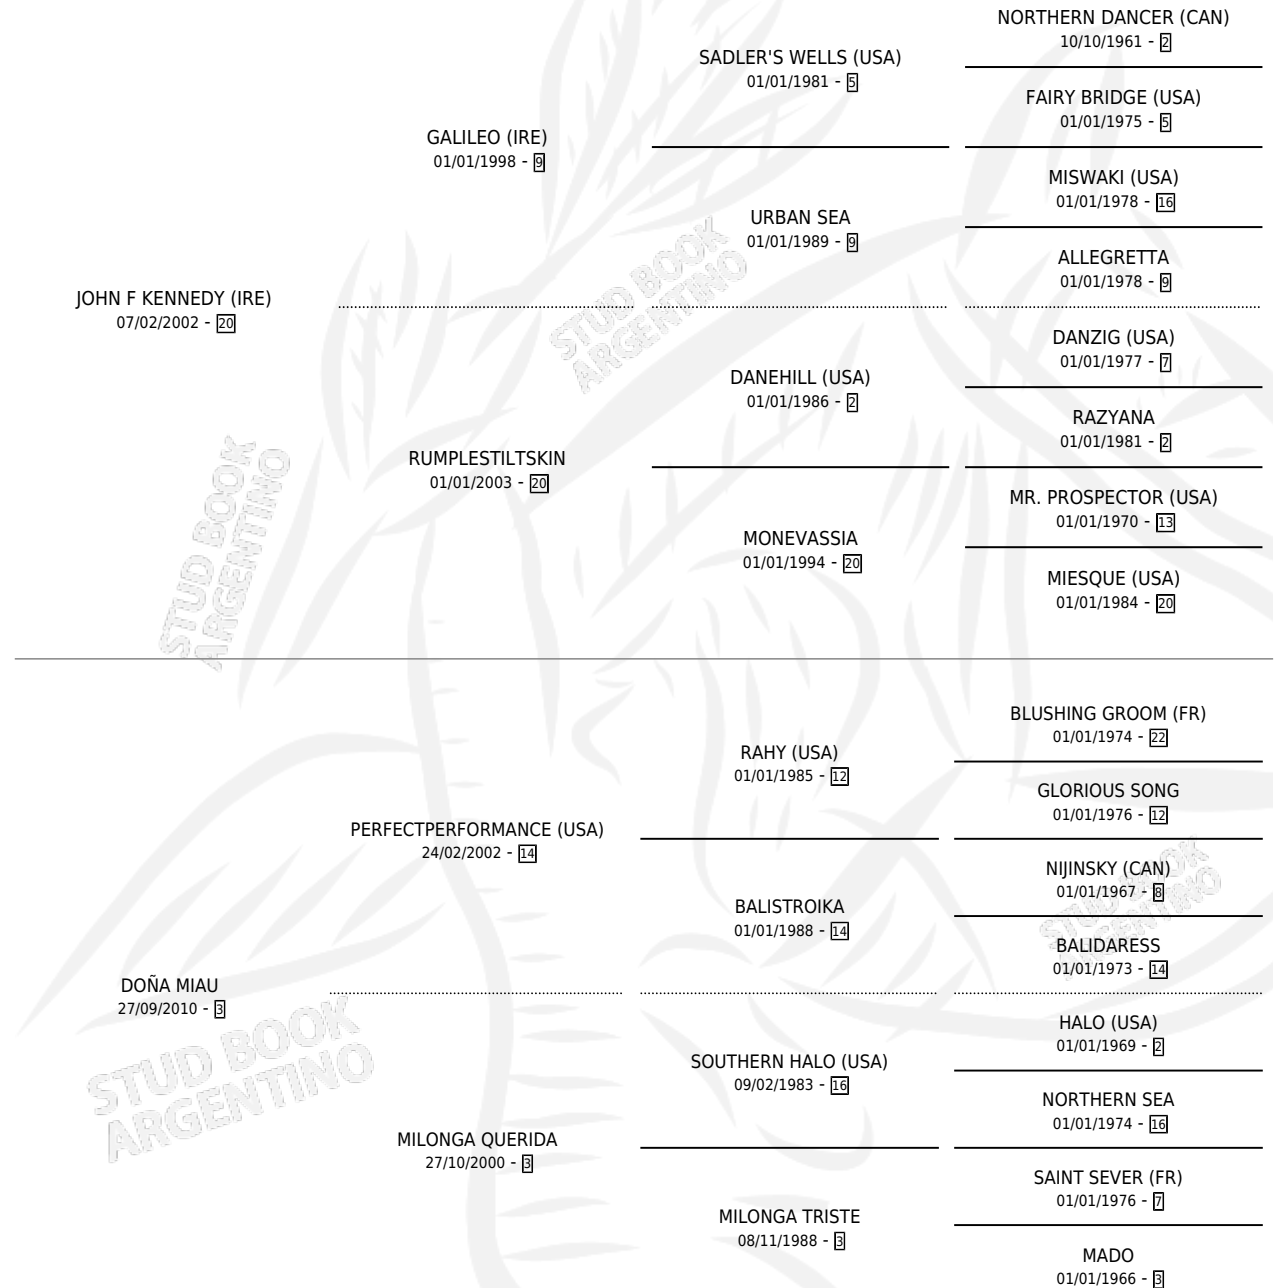

DON AUGURIO

por JOHN F KENNEDY (IRE) y DOÑA MIAU por
PERFECTPERFORMANCE (USA)

Argentina · Macho · Alazan · SP · 24/08/2018
Familia 3-h · Volumen 43

ESTADO

TIPIFICACIÓN SANGUÍNEA	X
TIPIFICACIÓN POR ADN	✓
PASAPORTE	✓
IDENTIFICACIÓN POR MICROCHIP	✓
REPRODUCTOR	X

Lugar de nacimiento: San Benito

Criador: San Benito

PEDIGREE