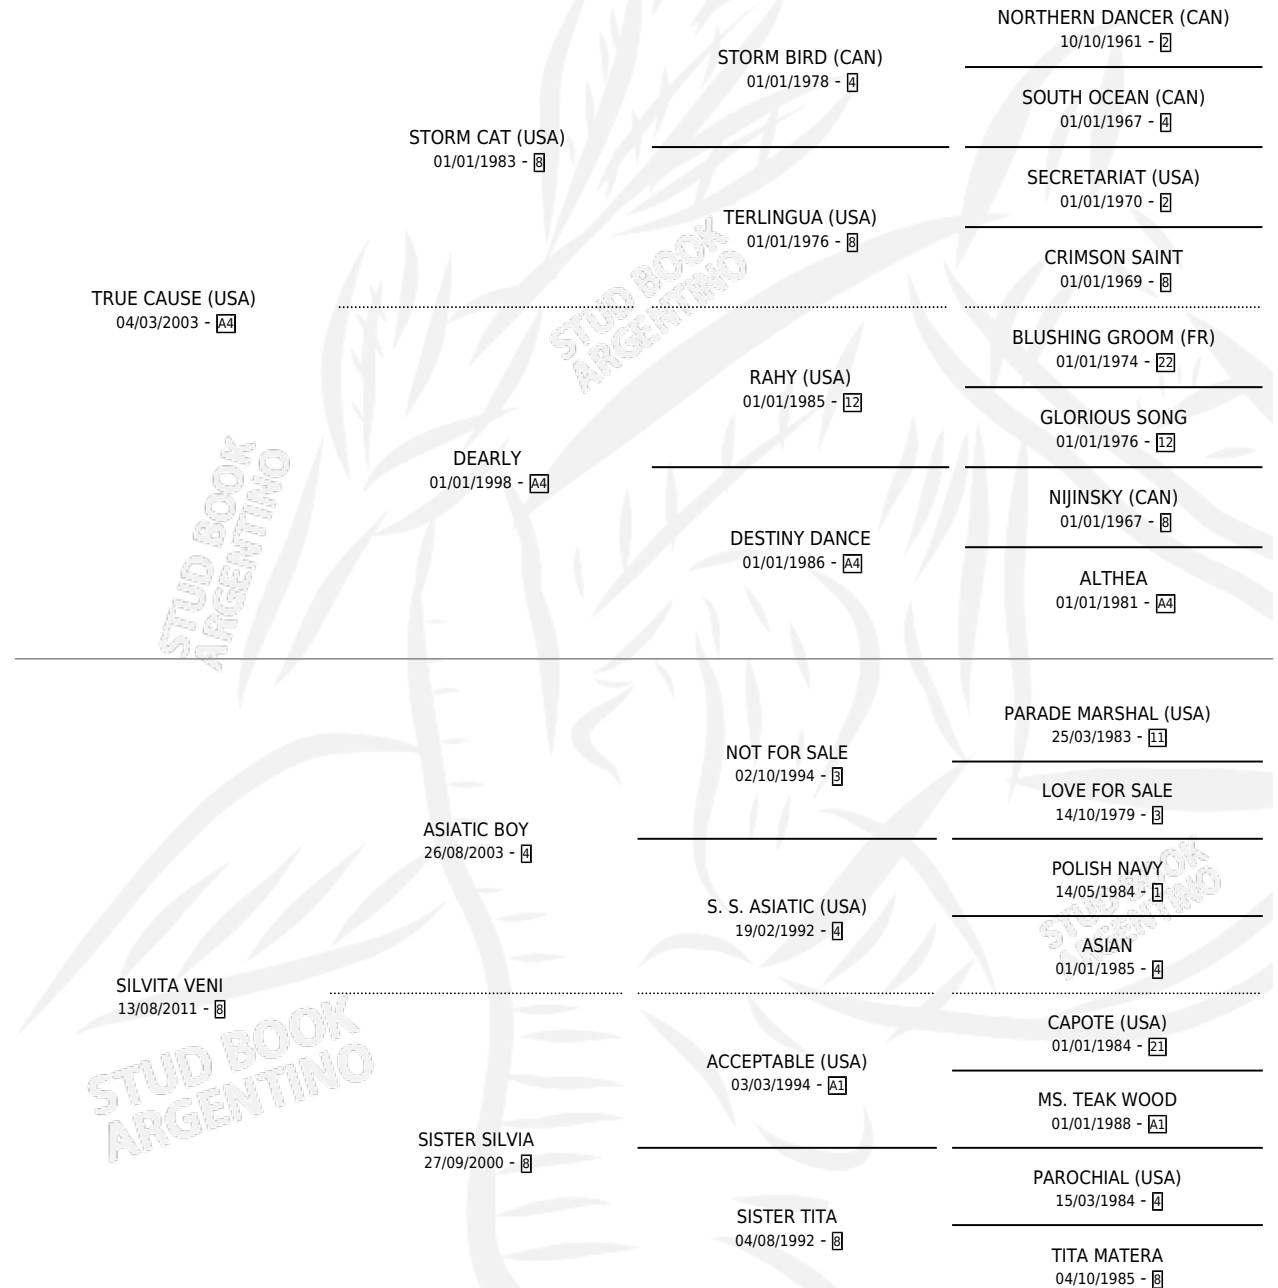

EL MERCACHIFLE

por TRUE CAUSE (USA) y SILVITA VENI por ASIATIC BOY

Argentina · Macho · Alazan · SP · 11/08/2018
Familia 8-a · Volumen 43

ESTADO

TIPIFICACIÓN SANGUÍNEA	X
TIPIFICACIÓN POR ADN	✓
PASAPORTE	✓
IDENTIFICACIÓN POR MICROCHIP	✓
REPRODUCTOR	X

Lugar de nacimiento: Campo particular

Criador: Savi Sergio Oscar

PEDIGREE

EL MERCACHIFLE

Datos oficiales del Stud Book Argentino

Documento generado el 11/06/2026

studbook.org.ar