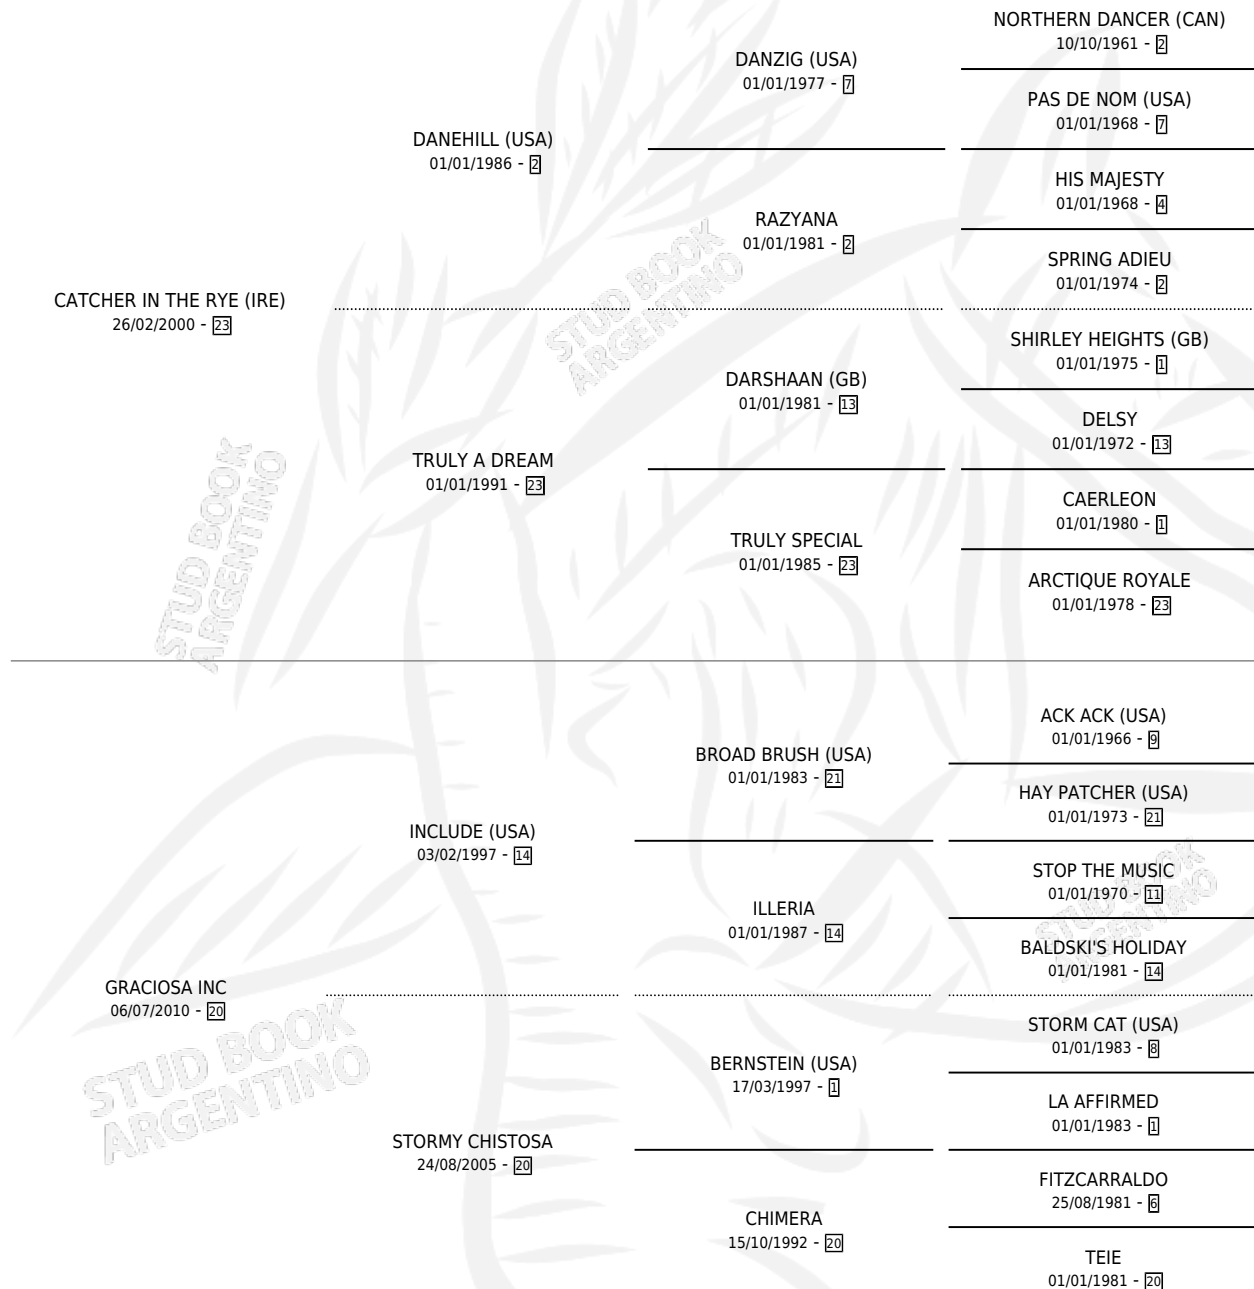

EL GRAN TENOR

por **CATCHER IN THE RYE (IRE)** y **GRACIOSA INC** por **INCLUDE (USA)**

Argentina · Macho · Zaino · SP · 14/08/2018
Familia 20-d · Volumen 43

ESTADO

TIPIFICACIÓN SANGUÍNEA	X
TIPIFICACIÓN POR ADN	✓
PASAPORTE	✓
IDENTIFICACIÓN POR MICROCHIP	✓
REPRODUCTOR	X

Lugar de nacimiento: Campo particular
Criador: Savi Sergio Oscar

PEDIGREE

EL GRAN TENOR

Datos oficiales del Stud Book Argentino

Documento generado el 14/05/2026

studbook.org.ar