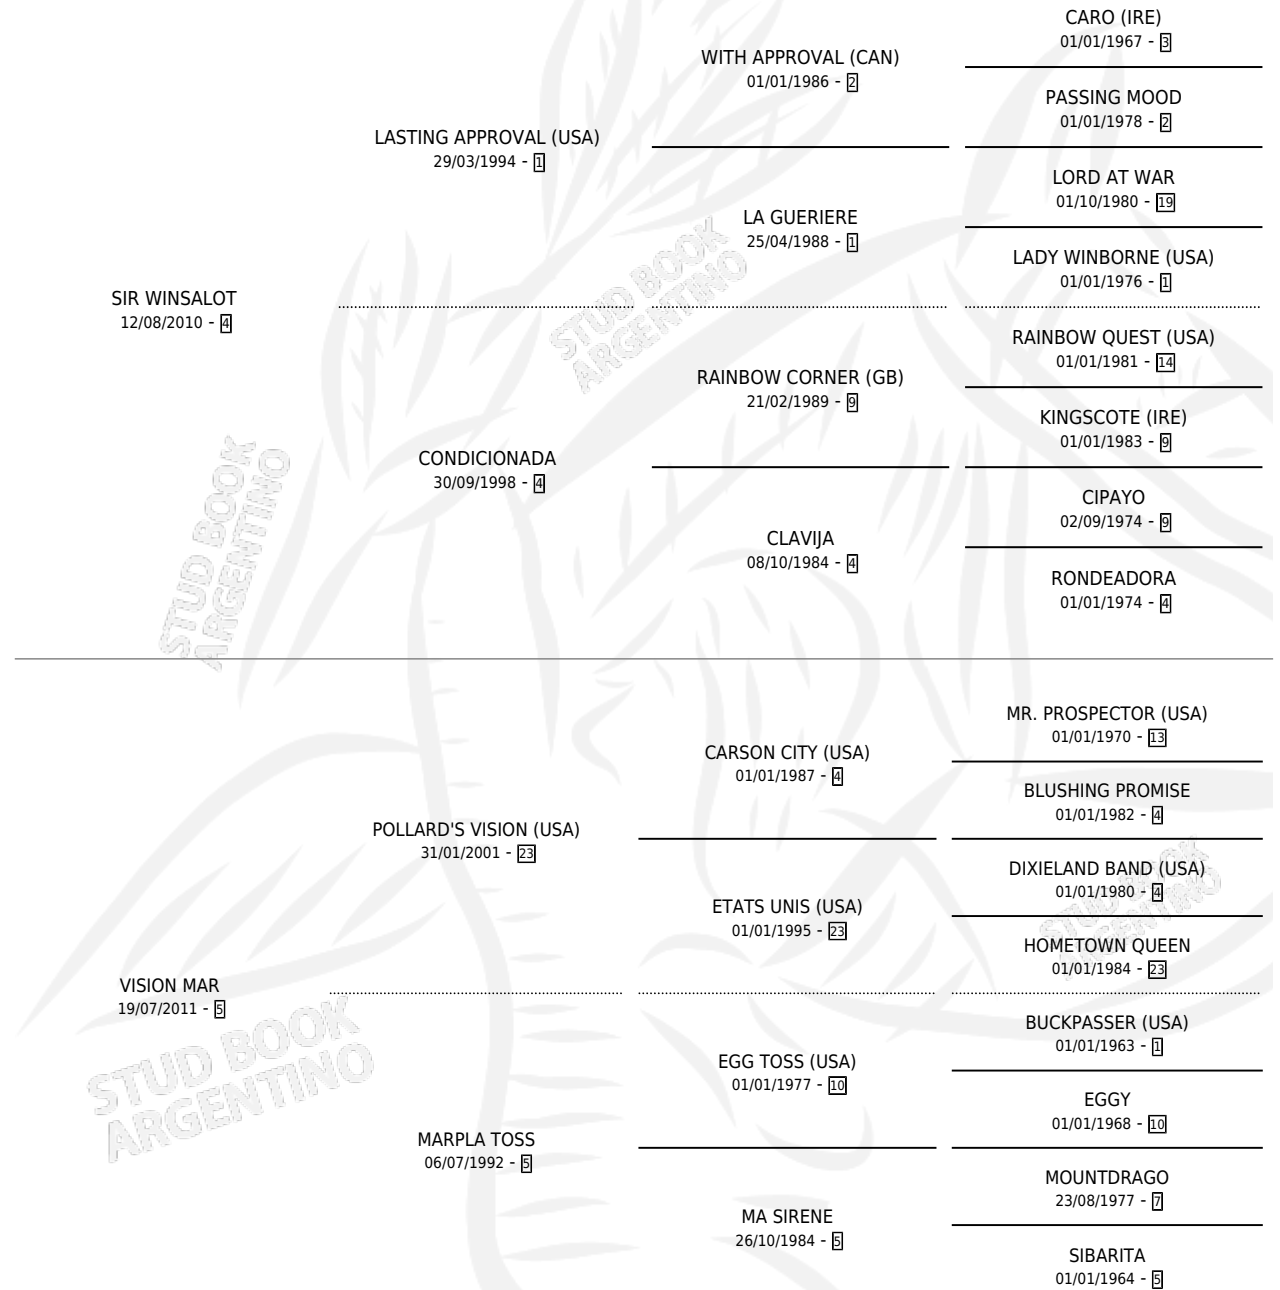

LADY DEL MAR

por SIR WINSALOT y VISION MAR por POLLARD'S VISION (USA)

Argentina · Hembra · Alazan · SP · 25/09/2018
Familia 5-g · Volumen 43

ESTADO

TIPIFICACIÓN SANGUÍNEA	X
TIPIFICACIÓN POR ADN	✓
PASAPORTE	✓
IDENTIFICACIÓN POR MICROCHIP	✓
REPRODUCTOR	X

Lugar de nacimiento: Don Yeye
Criador: Pighin Leonardo Pablo

PEDIGREE