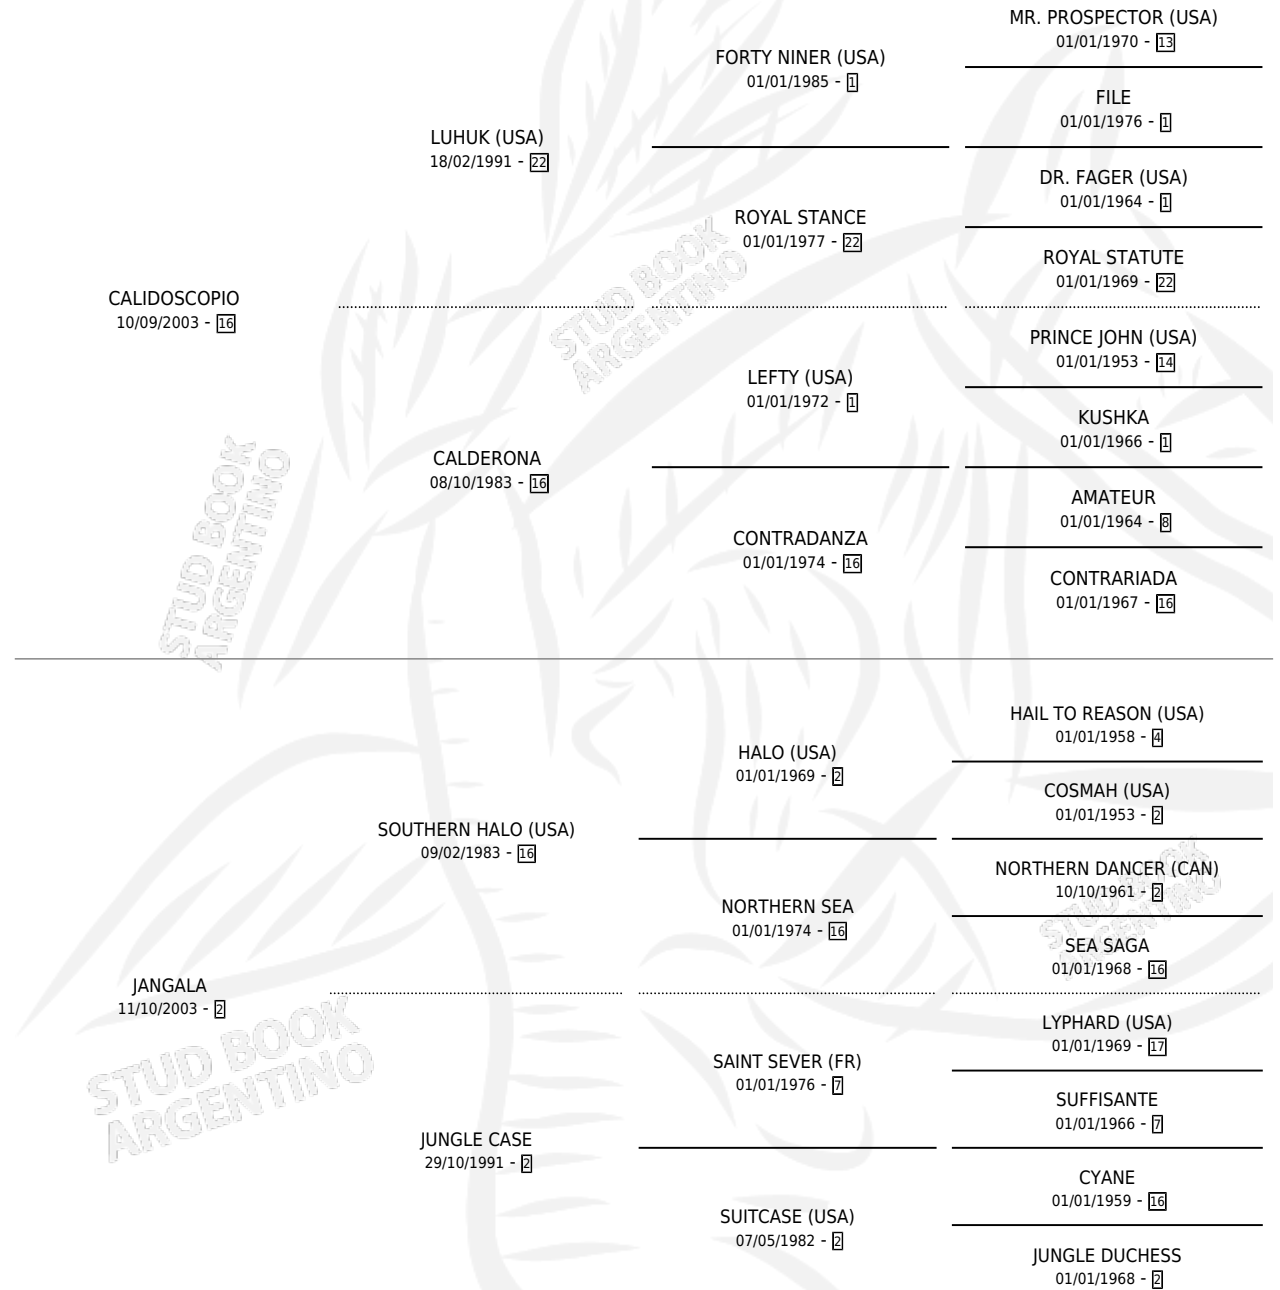

CHOCOLATE ROYAL

por CALIDOSCOPIO y JANGALA por SOUTHERN HALO (USA)

Argentina · Macho · Zaino Colorado · SP · 25/09/2018
Familia 2-g · Volumen 43

ESTADO

TIPIFICACIÓN SANGUÍNEA	X
TIPIFICACIÓN POR ADN	✓
PASAPORTE	✓
IDENTIFICACIÓN POR MICROCHIP	✓
REPRODUCTOR	X

Lugar de nacimiento: Doña Pancha
Criador: Doña Pancha

PEDIGREE

CAMPAÑA

Solo carreras oficiales de Argentina

POR EDAD

EDAD	CC	1°	2°	3°	4°	5°	NP	CLC	CLG	CLCG1	CLGG1	IMPORTE	GANANCIA / CC
3 AÑOS	1	0	0	0	0	0	1	0	0	0	0	\$0	\$0
TOTALES	1	0	0	0	0	0	1	0	0	0	0	\$0	\$0
%		0.0%	0.0%	0.0%	0.0%	0.0%	100%	0.0%	0.0%	0.0%	0.0%		