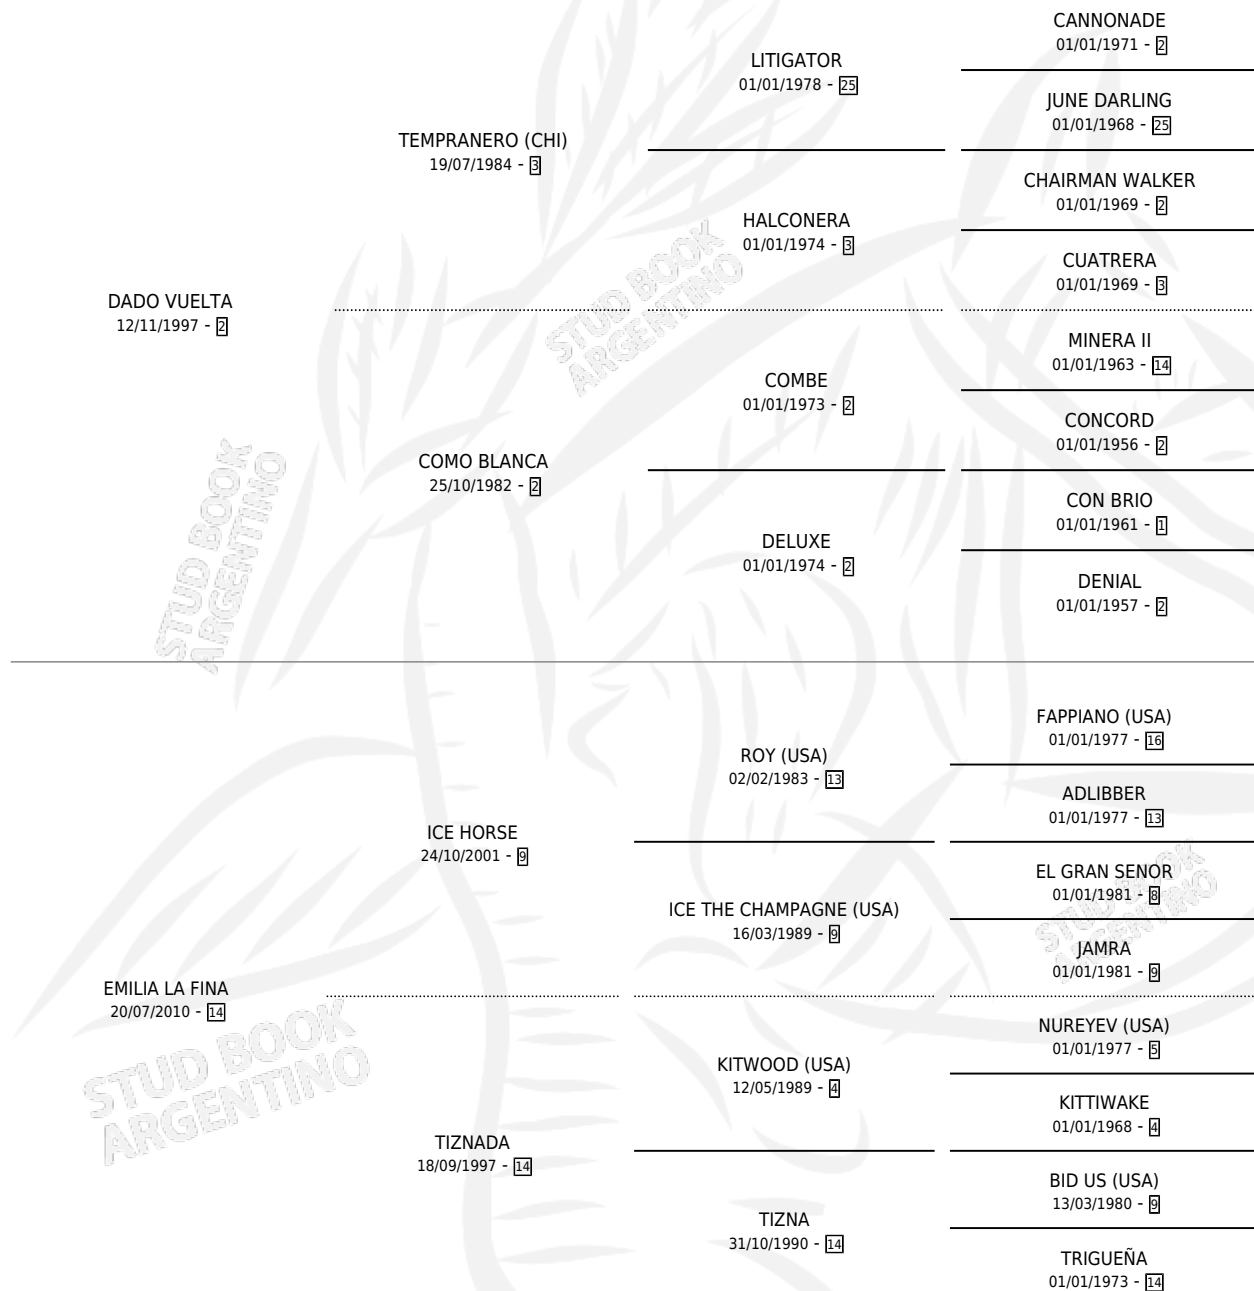

VUELTA DE EMILIA

por DADO VUELTA y EMILIA LA FINA por ICE HORSE

Argentina · Hembra · Zaino · SP · 20/08/2018
Familia 14-a · Volumen 43

ESTADO

TIPIFICACIÓN SANGUÍNEA	X
TIPIFICACIÓN POR ADN	X
PASAPORTE	X
IDENTIFICACIÓN POR MICROCHIP	X
REPRODUCTOR	X

Lugar de nacimiento: A.r.g.

Criador: A.r.g.

PEDIGREE

VUELTA DE EMILIA

Datos oficiales del Stud Book Argentino

Documento generado el 14/05/2026

studbook.org.ar