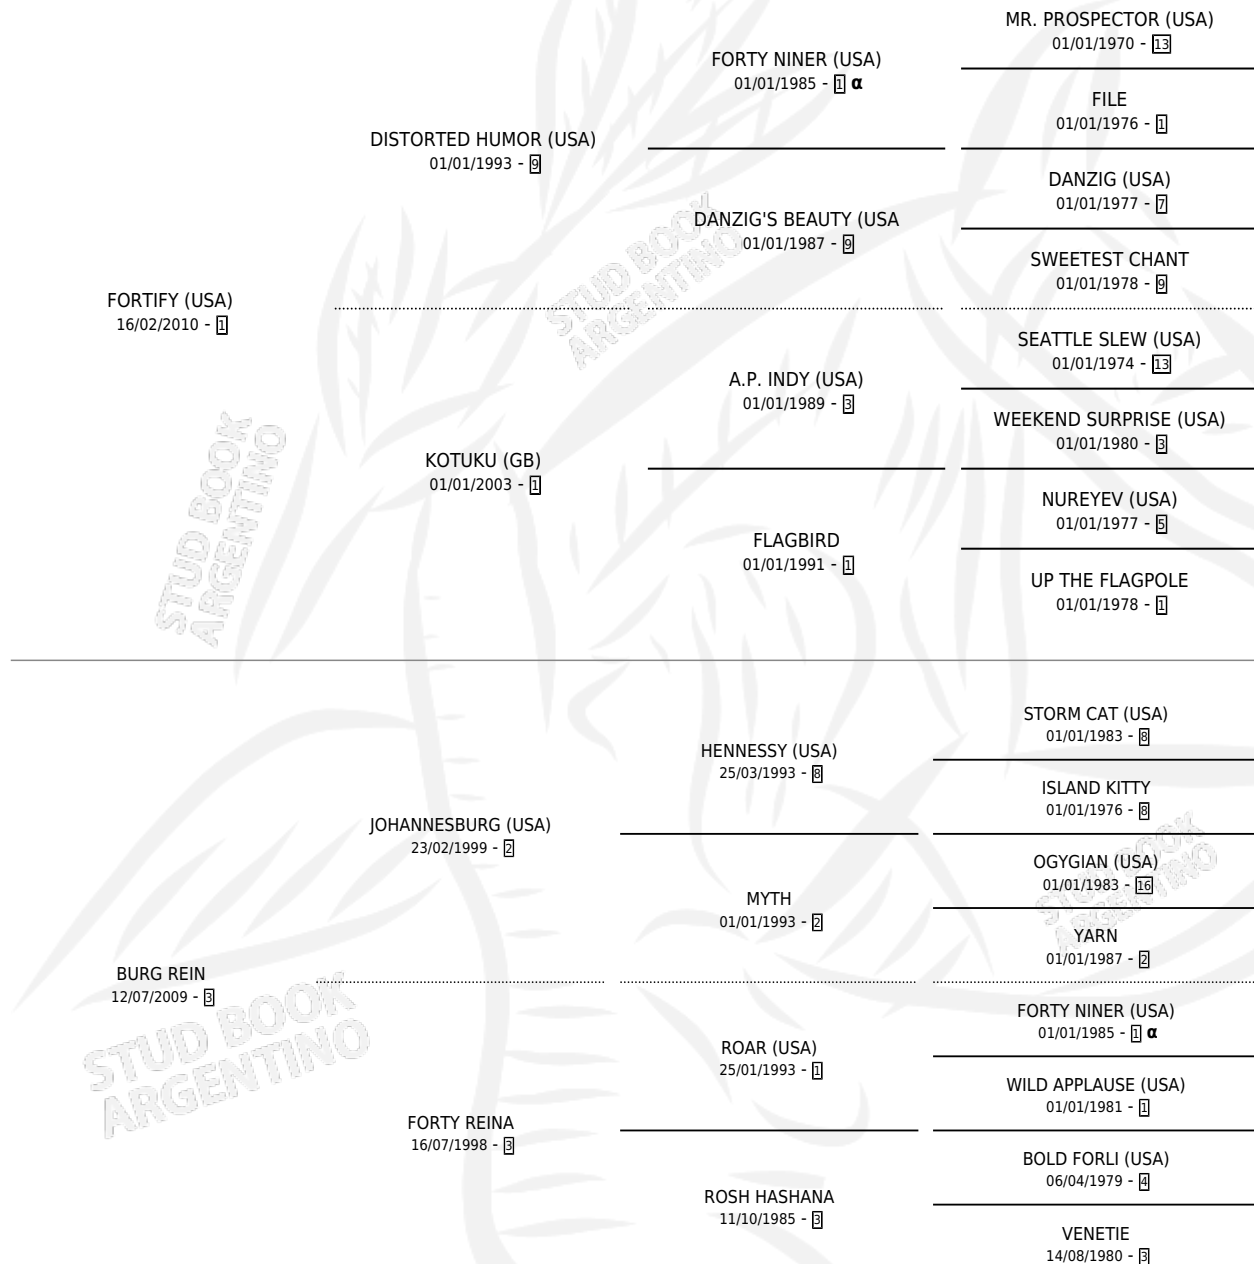

BURNABY

por FORTIFY (USA) y BURG REIN por JOHANNESBURG (USA)

Argentina · Macho · Alazan · SP · 11/09/2018
Familia 3-b · Volumen 43

ESTADO

TIPIFICACIÓN SANGUÍNEA	X
TIPIFICACIÓN POR ADN	✓
PASAPORTE	✓
IDENTIFICACIÓN POR MICROCHIP	✓
REPRODUCTOR	X

Lugar de nacimiento: Campo particular
Criador: Haras Embrujo S.A.

PEDIGREE

INBREEDING : α