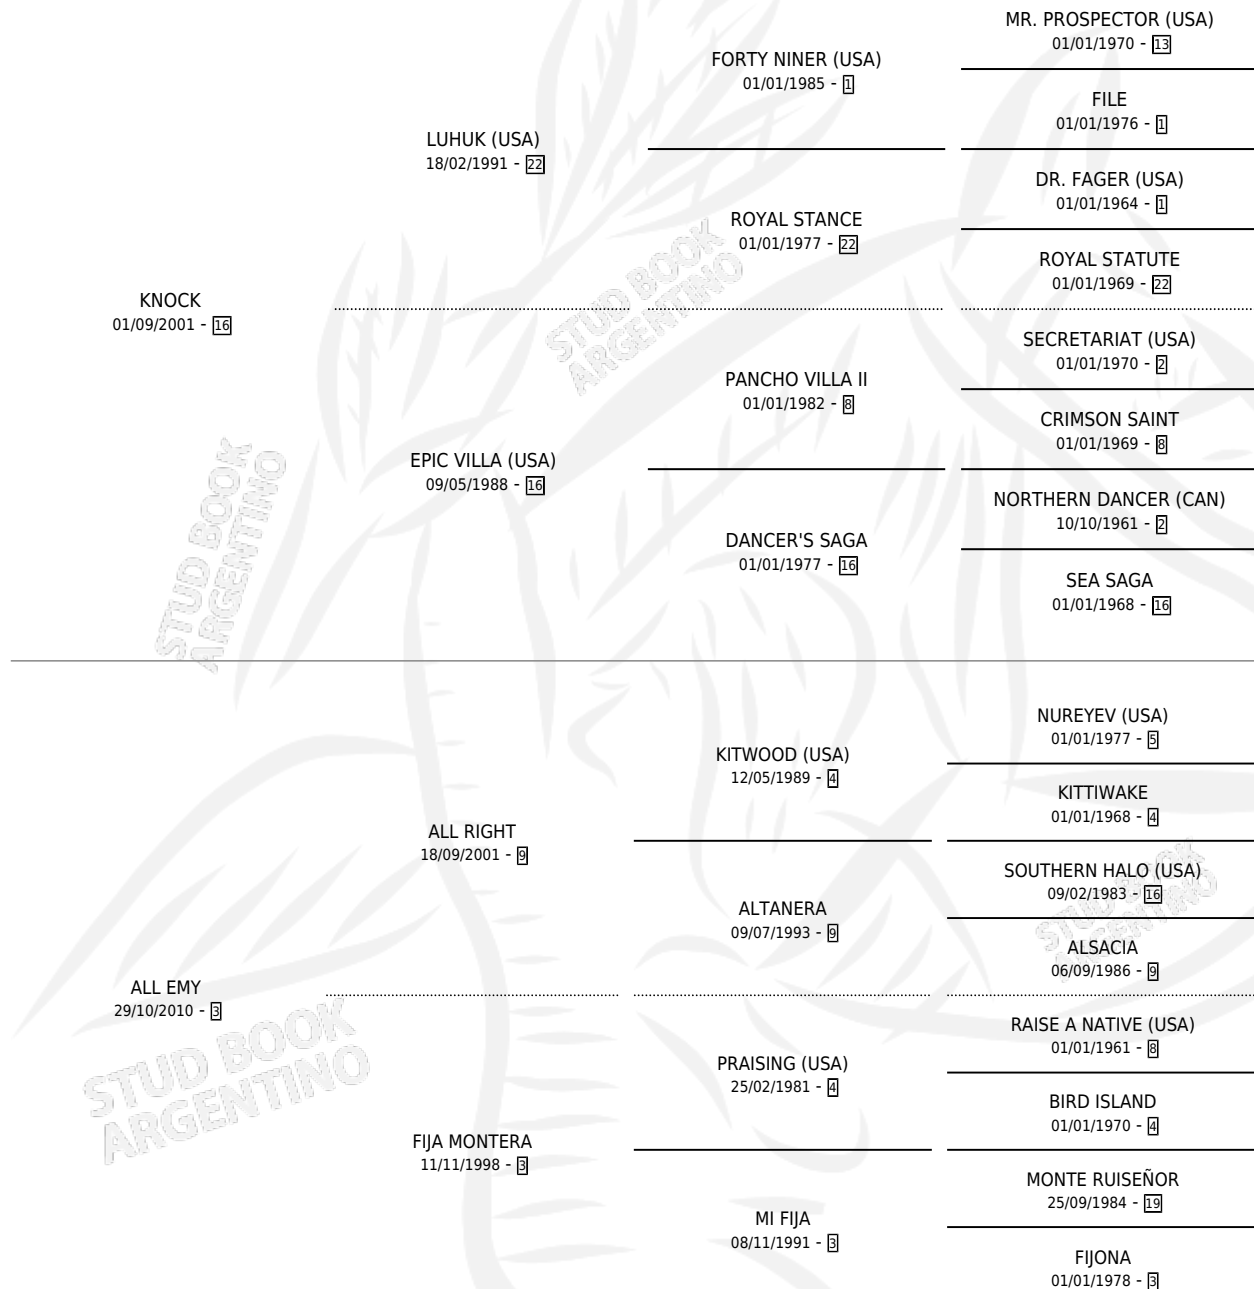

# PUPILA RIVERPLATENSE

por KNOCK y ALL EMY por ALL RIGHT

Argentina · Hembra · Zaino · SP · 24/09/2018  
Familia 3-n · Volumen 43

## ESTADO

TIPIFICACIÓN SANGUÍNEA	X
TIPIFICACIÓN POR ADN	✓
PASAPORTE	✓
IDENTIFICACIÓN POR MICROCHIP	✓
REPRODUCTOR	✓

**Lugar de nacimiento:** Buen Ojo

**Criador:** Buen Ojo