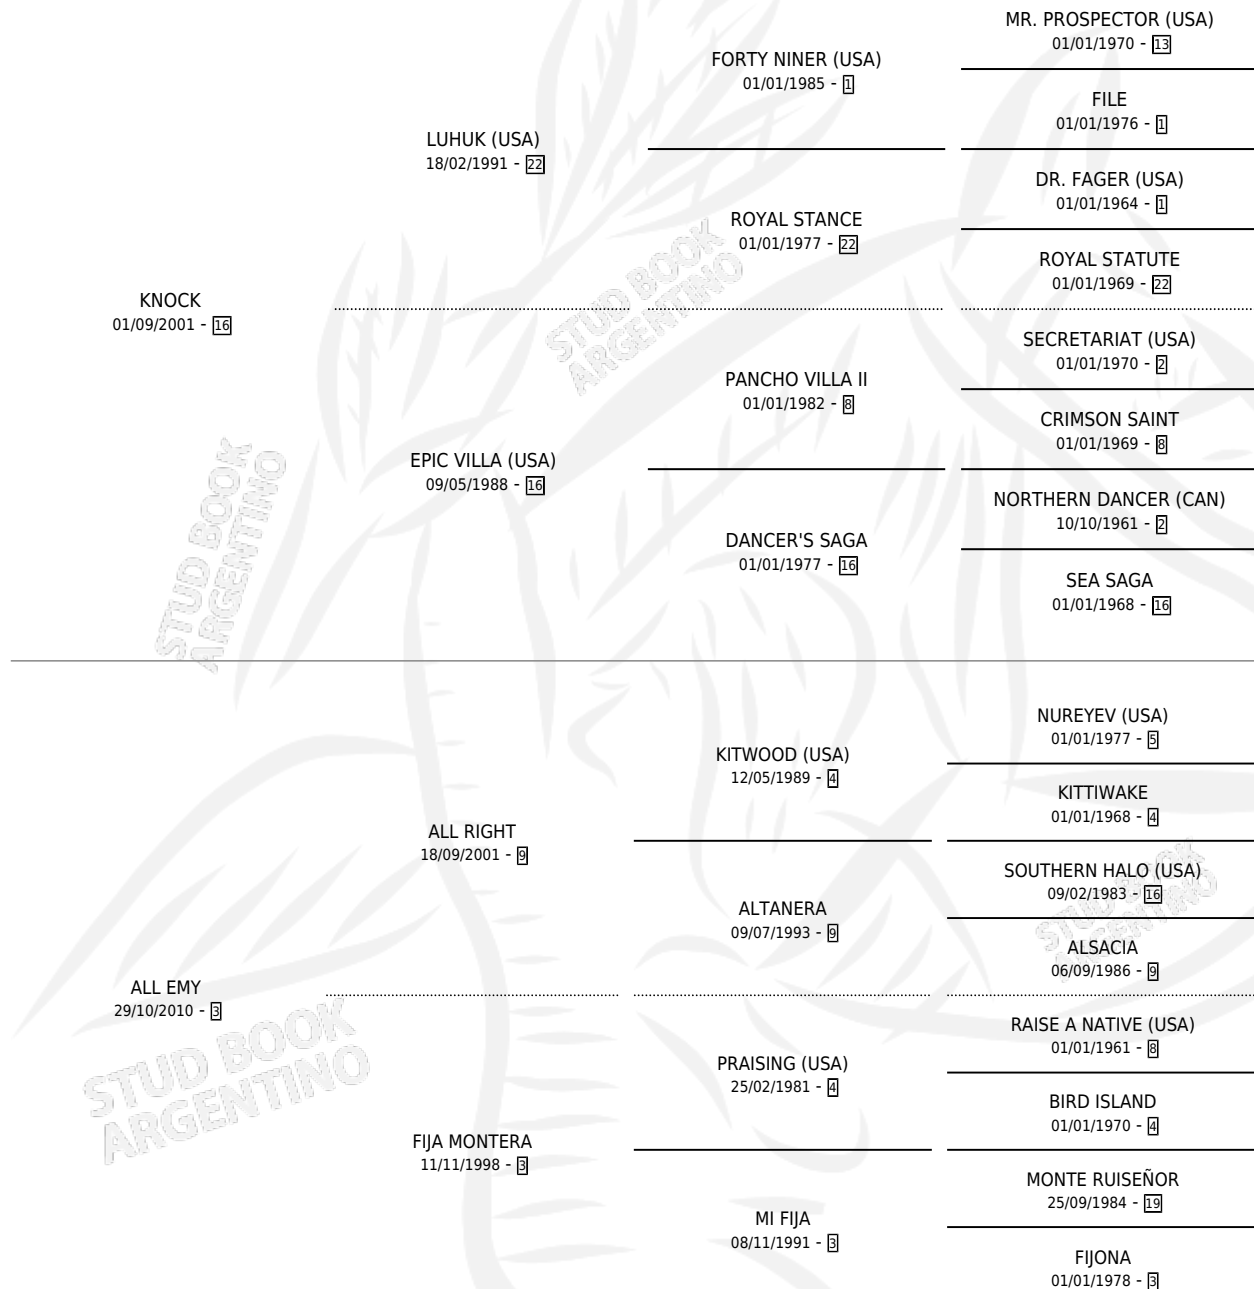

PUPILA RIVERPLATENSE

por KNOCK y ALL EMY por ALL RIGHT

Argentina · Hembra · Zaino · SP · 24/09/2018
Familia 3-n · Volumen 43

ESTADO

TIPIFICACIÓN SANGUÍNEA	X
TIPIFICACIÓN POR ADN	✓
PASAPORTE	✓
IDENTIFICACIÓN POR MICROCHIP	✓
REPRODUCTOR	✓

Lugar de nacimiento: Buen Ojo

Criador: Buen Ojo

PEDIGREE

CAMPAÑA

Solo carreras oficiales de Argentina

POR EDAD

EDAD	CC	1°	2°	3°	4°	5°	NP	CLC	CLG	CLCG1	CLGG1	IMPORTE	GANANCIA / CC
3 AÑOS	1	0	0	0	0	0	1	0	0	0	0	\$0	\$0
4 AÑOS	5	0	0	0	0	1	4	0	0	0	0	\$10,850	\$2,170
TOTALES	6	0	0	0	0	1	5	0	0	0	0	\$10,850	\$1,808
%		0.0%	0.0%	0.0%	0.0%	16.7%	83.3%	0.0%	0.0%	0.0%	0.0%		