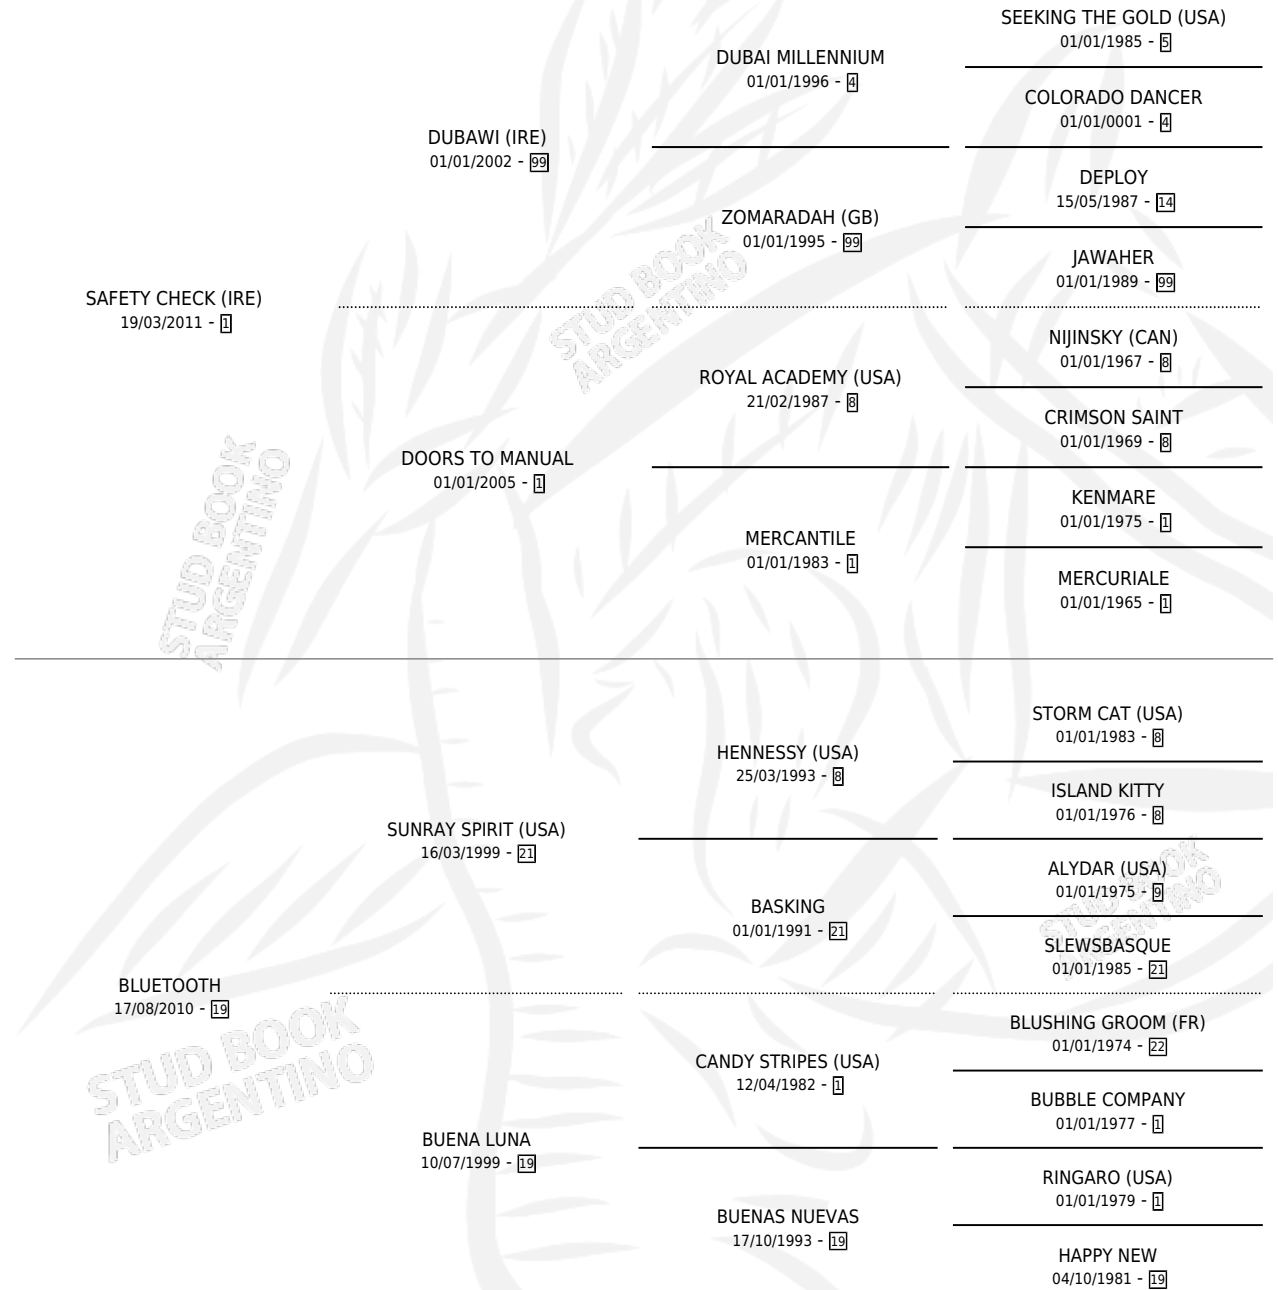

GENOUSSI

por SAFETY CHECK (IRE) y BLUETOOTH por SUNRAY SPIRIT (USA)

Argentina · Hembra · Alazan · SP · 21/09/2018
Familia 19-c · Volumen 43

ESTADO

TIPIFICACIÓN SANGUÍNEA	X
TIPIFICACIÓN POR ADN	✓
PASAPORTE	✓
IDENTIFICACIÓN POR MICROCHIP	✓
REPRODUCTOR	✓

Lugar de nacimiento: La Numancia
Criador: Bonet Juan Hernan

PEDIGREE