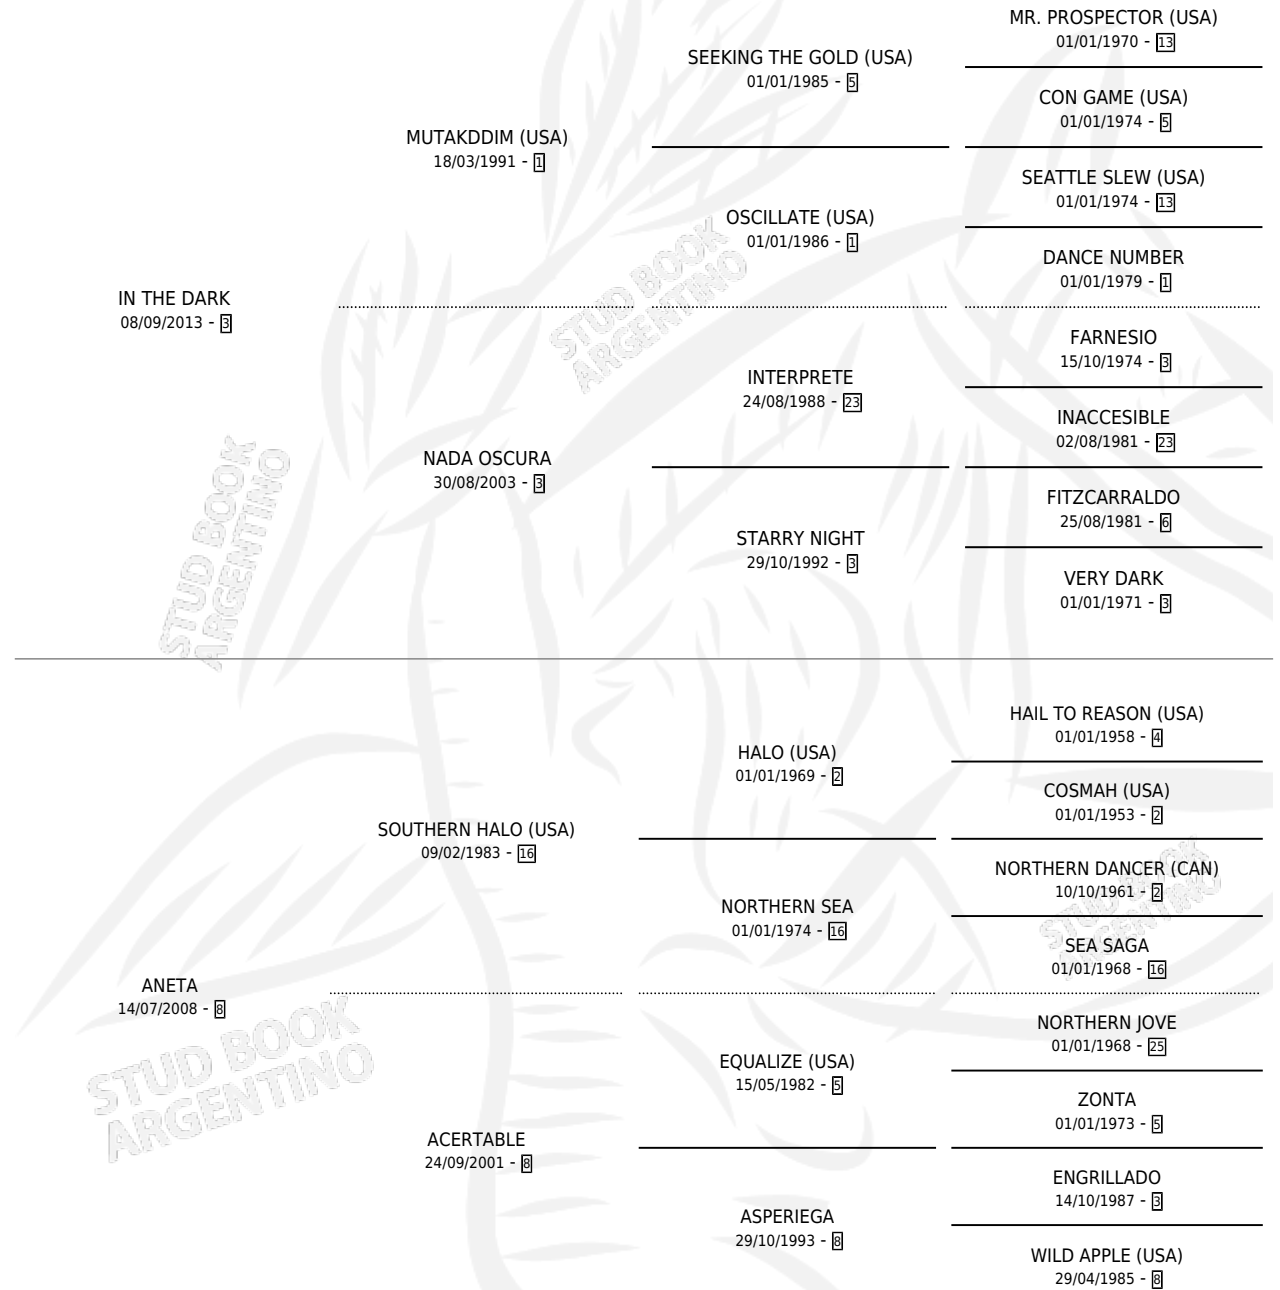

AIRE PRIMAVERAL

por IN THE DARK y ANETA por SOUTHERN HALO (USA)

Argentina · Macho · Zaino · SP · 01/09/2018
Familia 8-a · Volumen 43

ESTADO

TIPIFICACIÓN SANGUÍNEA	X
TIPIFICACIÓN POR ADN	✓
PASAPORTE	✓
IDENTIFICACIÓN POR MICROCHIP	✓
REPRODUCTOR	X

Lugar de nacimiento: Vacacion

Criador: Vacacion

PEDIGREE

AIRE PRIMAVERAL

Datos oficiales del Stud Book Argentino

Documento generado el 11/05/2026

studbook.org.ar