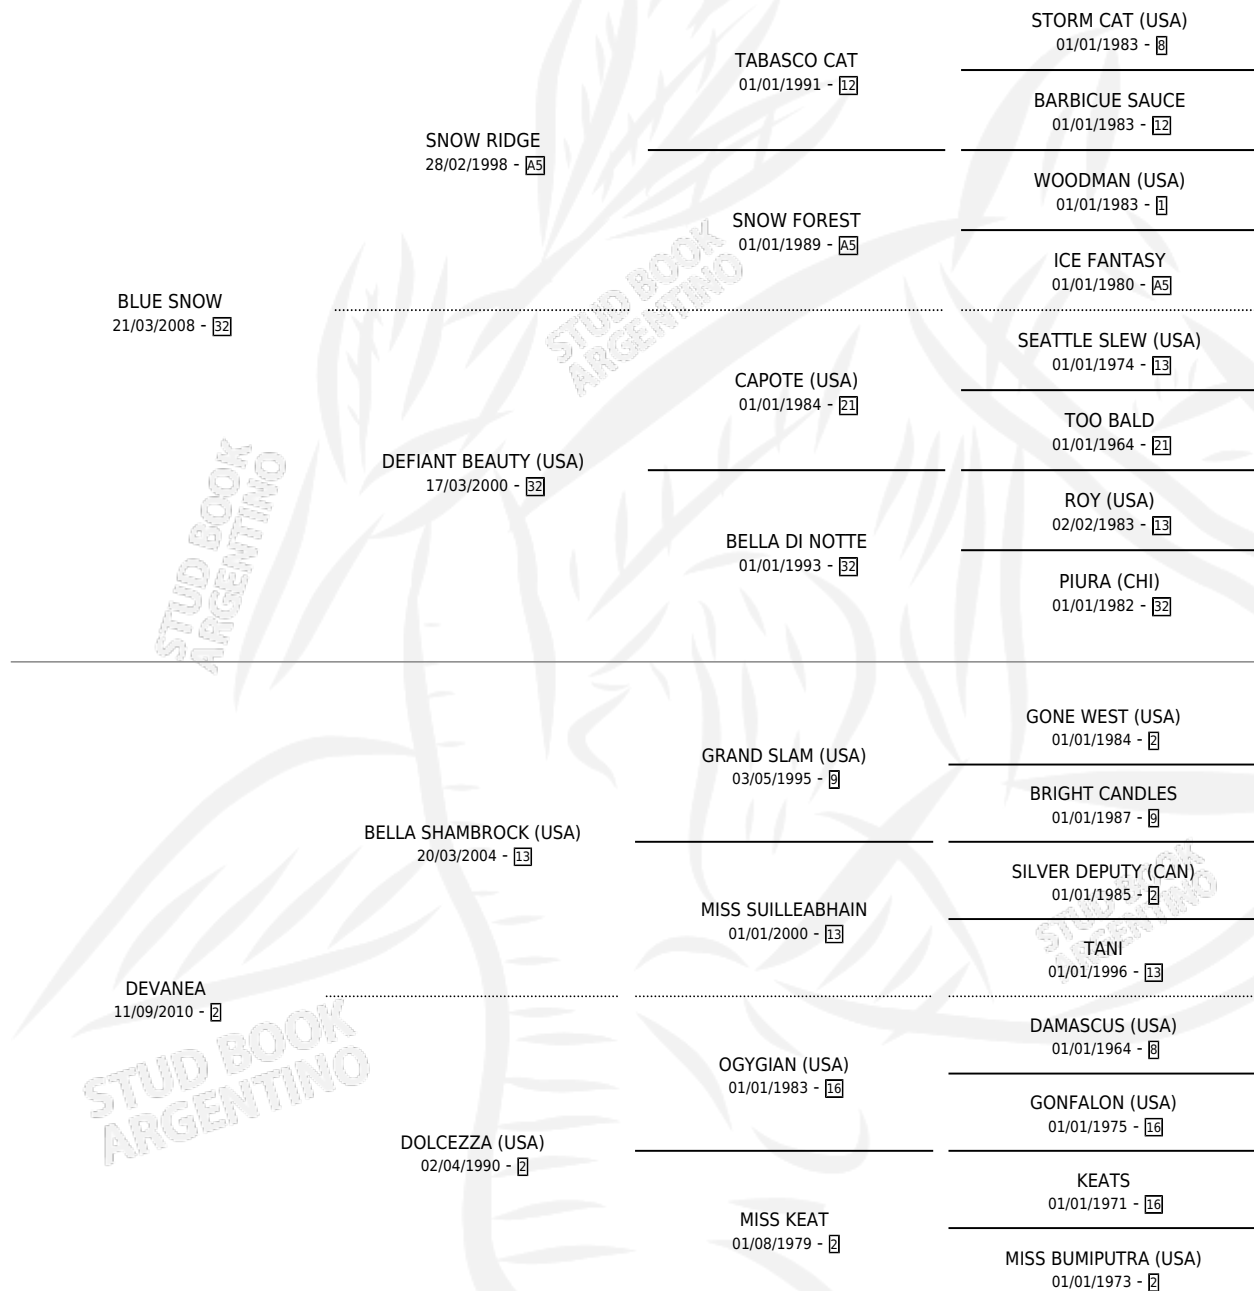

BELLO SNOW

por BLUE SNOW y DEVANEA por BELLA SHAMBROCK (USA)

Argentina · Macho · Zaino · SP · 12/09/2018
Familia 2-f · Volumen 43

ESTADO

TIPIFICACIÓN SANGUÍNEA	X
TIPIFICACIÓN POR ADN	✓
PASAPORTE	✓
IDENTIFICACIÓN POR MICROCHIP	✓
REPRODUCTOR	X

Lugar de nacimiento: La Virinia
Criador: La Virinia

PEDIGREE

CAMPAÑA

Solo carreras oficiales de Argentina

POR EDAD

EDAD	CC	1°	2°	3°	4°	5°	NP	CLC	CLG	CLCG1	CLGG1	IMPORTE	GANANCIA / CC
2 AÑOS	13	0	0	2	5	1	5	2	0	0	0	\$342,600	\$26,354
TOTALES	13	0	0	2	5	1	5	2	0	0	0	\$342,600	\$26,354
%		0.0%	0.0%	15.4%	38.5%	7.7%	38.5%	15.4%	0.0%	0.0%	0.0%		