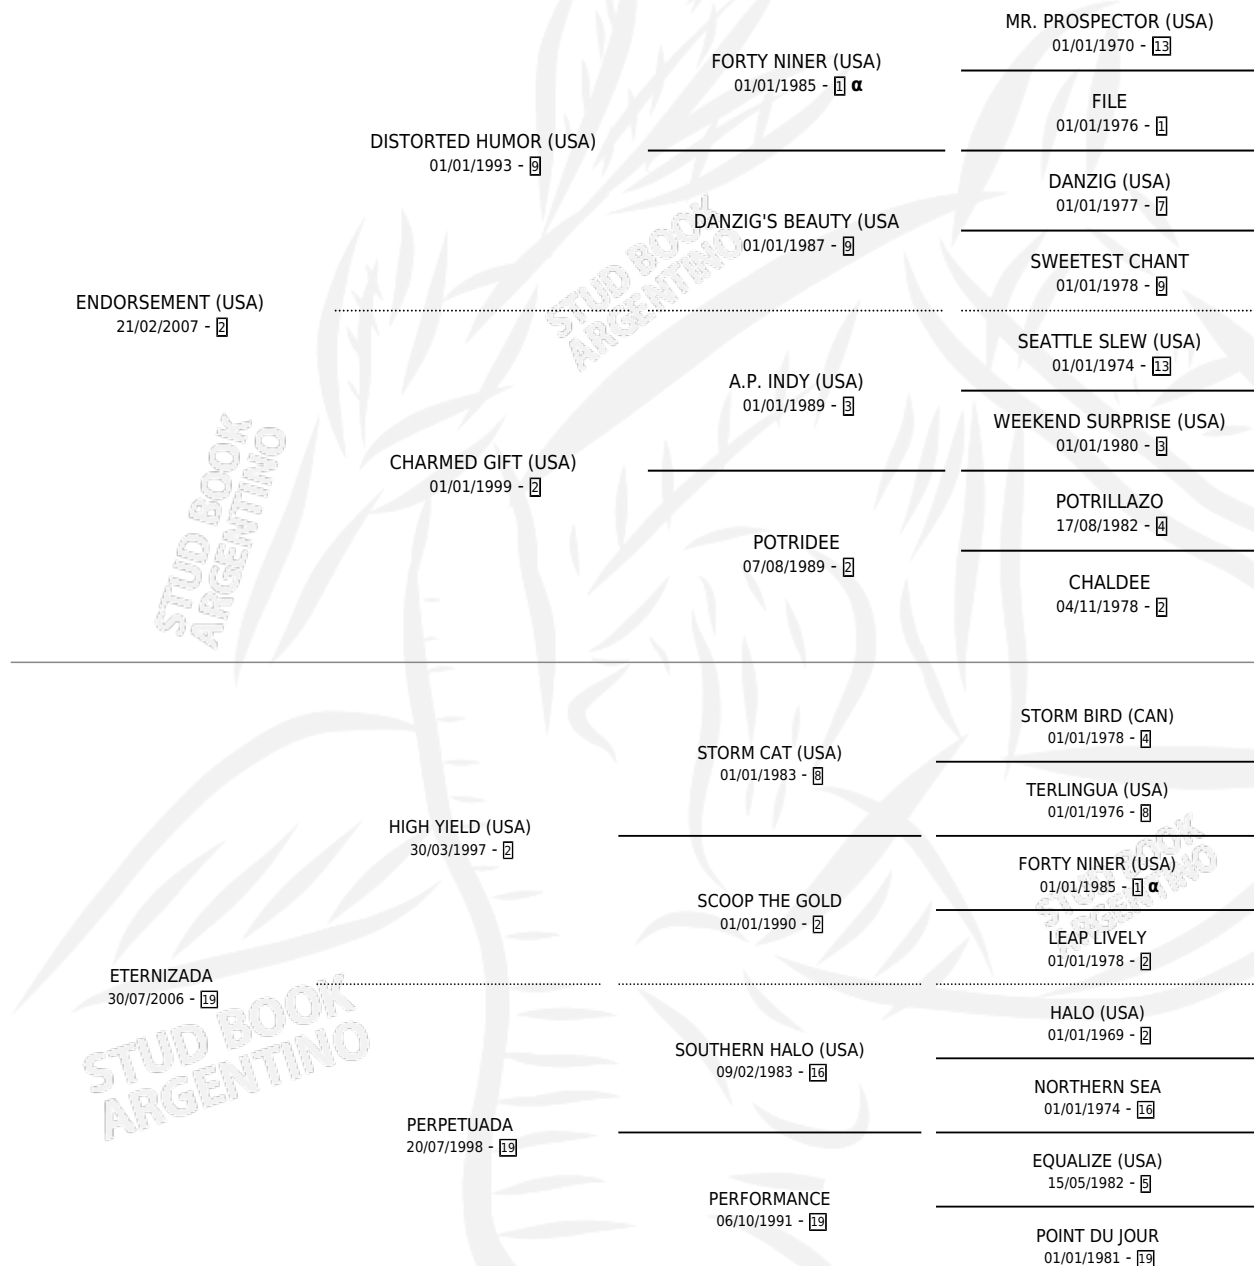

ENCORAZONADA

por **ENDORSEMENT (USA)** y **ETERNIZADA por HIGH YIELD (USA)**

Argentina · Hembra · Alazan · SP · 25/09/2018
Familia 19-c · Volumen 43

ESTADO

TIPIFICACIÓN SANGUÍNEA	X
TIPIFICACIÓN POR ADN	✓
PASAPORTE	✓
IDENTIFICACIÓN POR MICROCHIP	✓
REPRODUCTOR	X

Lugar de nacimiento: La Fortaleza
Criador: La Fortaleza

PEDIGREE

INBREEDING : α

ENCORAZONADA

Datos oficiales del Stud Book Argentino

Documento generado el 02/05/2026

studbook.org.ar