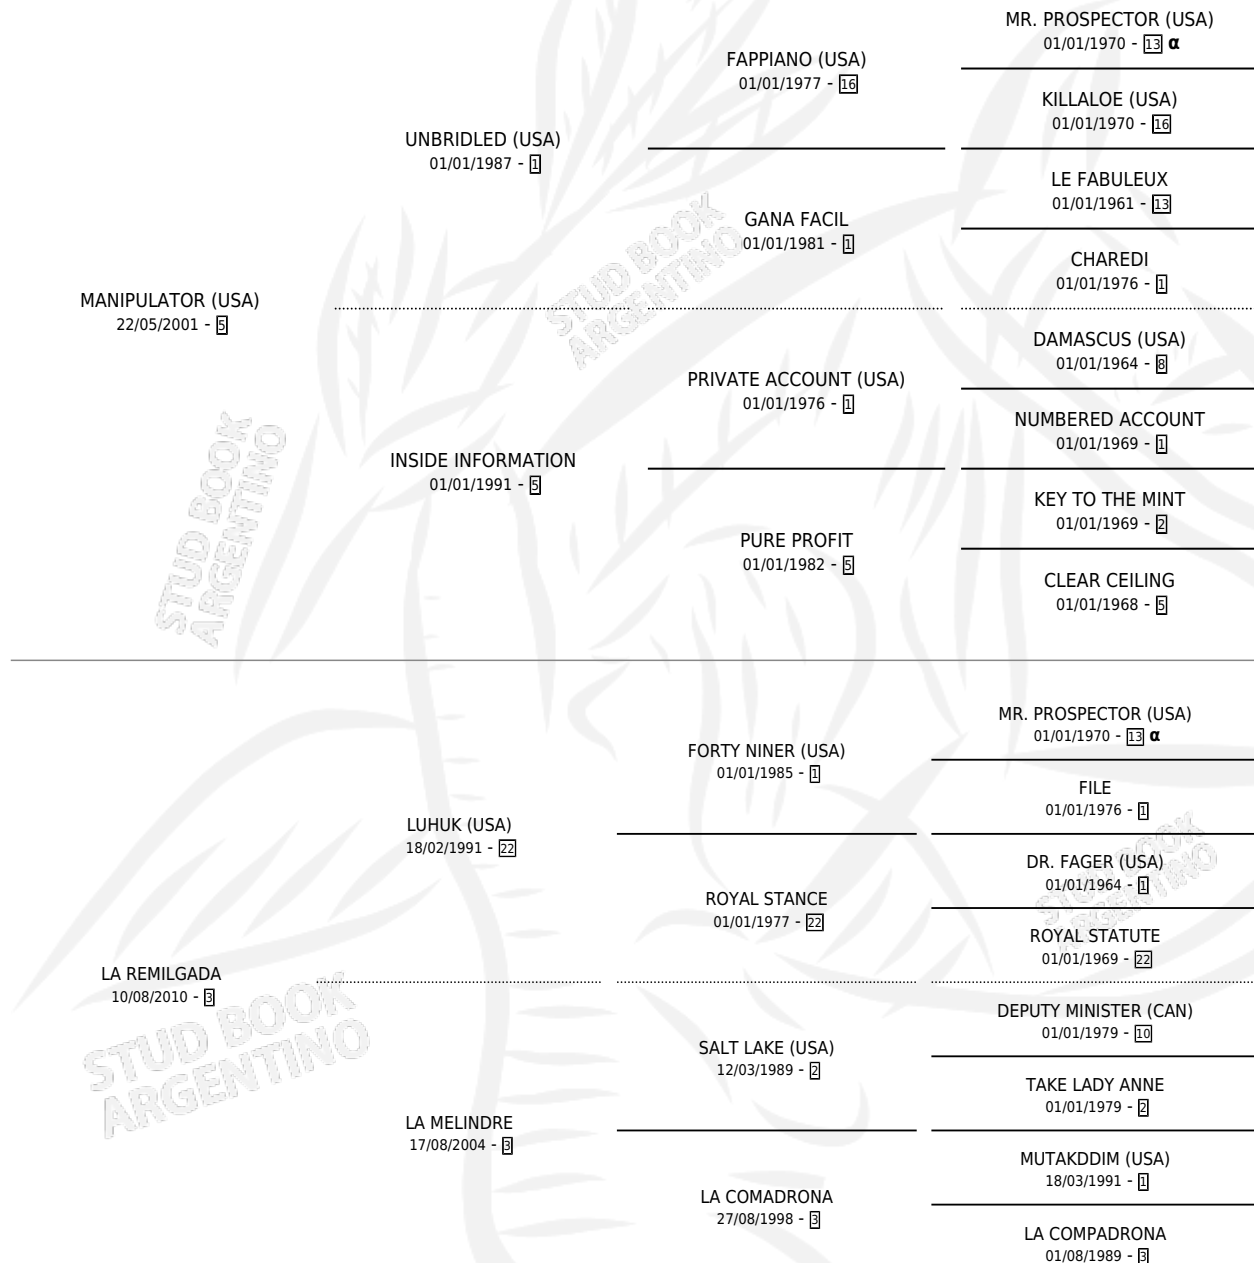

LA RELOJEADA

por **MANIPULATOR (USA)** y **LA REMILGADA** por **LUHUK (USA)**

Argentina · Hembra · Zaino · SP · 21/08/2018
Familia 3-h · Volumen 43

ESTADO

TIPIFICACIÓN SANGUÍNEA	X
TIPIFICACIÓN POR ADN	✓
PASAPORTE	✓
IDENTIFICACIÓN POR MICROCHIP	✓
REPRODUCTOR	✓

Lugar de nacimiento: La Fortaleza

Criador: La Fortaleza

PEDIGREE

INBREEDING : α

CAMPAÑA

Solo carreras oficiales de Argentina

POR EDAD

EDAD	CC	1°	2°	3°	4°	5°	NP	CLC	CLG	CLCG1	CLGG1	IMPORTE	GANANCIA / CC
3 AÑOS	1	0	0	0	0	1	0	0	0	0	0	\$35,000	\$35,000
4 AÑOS	3	0	1	0	0	1	1	0	0	0	0	\$260,500	\$86,833
5 AÑOS	11	2	2	2	3	0	2	0	0	0	0	\$3,172,000	\$288,364
6 AÑOS	1	0	0	0	0	0	1	0	0	0	0	\$0	\$0
TOTALES	16	2	3	2	3	2	4	0	0	0	0	\$3,467,500	\$216,719
%		12.5%	18.8%	12.5%	18.8%	12.5%	25.0%	0.0%	0.0%	0.0%	0.0%		

Ganadora de 2 carreras en San Isidro y Palermo - \$3,467,500, a los 5 años.

POR DISTANCIA

HIPODROMO	CC	1°	2°	3°	4°	5°	NP	CLC	CLG	CLCG1	CLGG1	IMPORTE
SAN ISIDRO	10	1	3	2	2	0	2	0	0	0	0	\$1,792,500
1100 MTS	6	0	2	1	1	0	2	0	0	0	0	\$690,000
1200 MTS	4	1	1	1	1	0	0	0	0	0	0	\$1,102,500
PALERMO	6	1	0	0	1	2	2	0	0	0	0	\$1,675,000
1200 MTS	4	1	0	0	0	1	2	0	0	0	0	\$1,540,000
1000 MTS	2	0	0	0	1	1	0	0	0	0	0	\$135,000